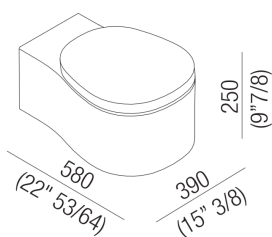

Sanitari Pear
ACER0895W_

Patricia Urquiola, 2004

Vaso completo di sedile

Finiture

-  Bianco opaco
-  Bianco
-  Bianco/grigio scuro

Vaso sospeso a cacciata in ceramica bianca, bicolore (esterno grigio RAL7021) o con decoro floreale grigio con scarico a parete. La versione bianca è disponibile anche con superficie esterna e sedile opachi. Funziona con passo rapido e flussometro, con cassetta immurata o con cassetta alta; completo di sedile avvolgente in materiale termoindurente antibatterico con chiusura rallentata (soft-closing). Kit di fissaggio compreso. È obbligatorio l'inserimento del sostegno metallico da incasso AMET0315 o l'utilizzo di altro sistema di sostegno compatibile.

Materiali usati: Ceramica.

Larghezza:	39.0 cm	15" 3/8 inches
Altezza:	25.0 cm	9" 7/8 inches
Profondità:	56.0 cm	22" inches
Peso:	21.0 kg	46 lbs
Dimensioni imballo:	47 x 68 x 42 cm	18" 4/8 x 26" 6/8 x 16" 4/8 inches
Peso con imballo:	30.0 kg	66 lbs

Dimensioni principali

Quote di montaggio

*h. consigliata / advised h.