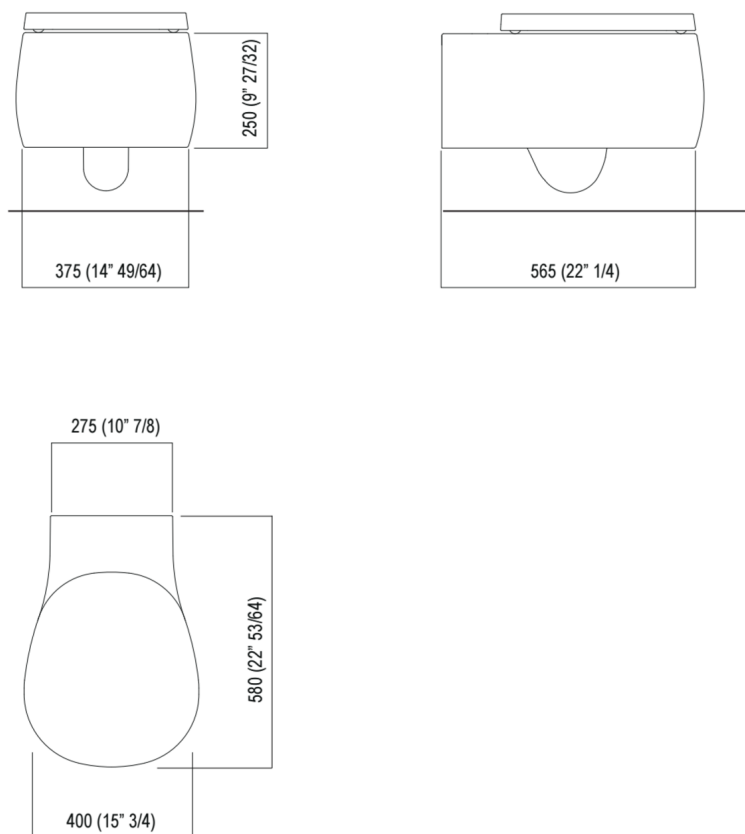

Sanitari Pear
ACER0895W_

Patricia Urquiola, 2004

Vaso completo di sedile

Finiture

-  Bianco opaco
-  Bianco
-  Bianco/grigio scuro

Vaso sospeso a cacciata in ceramica bianca, bicolore (esterno grigio RAL7021) o con decoro floreale grigio con scarico a parete. La versione bianca è disponibile anche con superficie esterna e sedile opachi. Funziona con passo rapido e flussometro, con cassetta immurata o con cassetta alta; completo di sedile avvolgente in materiale termoindurente antibatterico con chiusura rallentata (soft-closing). Kit di fissaggio compreso. È obbligatorio l'inserimento del sostegno metallico da incasso AMET0315 o l'utilizzo di altro sistema di sostegno compatibile.

Materiali usati: Ceramica.

Larghezza:	39.0 cm	15" 3/8 inches
Altezza:	25.0 cm	9" 7/8 inches
Profondità:	56.0 cm	22" inches
Peso:	21.0 kg	46 lbs
Dimensioni imballo:	47 x 68 x 42 cm	18" 4/8 x 26" 6/8 x 16" 4/8 inches
Peso con imballo:	30.0 kg	66 lbs

Dimensioni principali

Quote di montaggio

*h. consigliata / advised h.