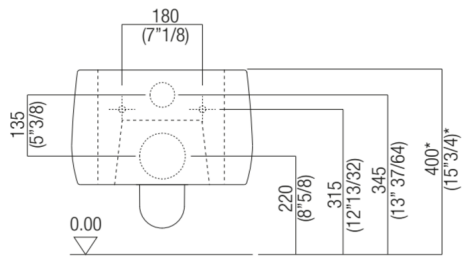

Sanitari Pear
ACER0895W_

Patricia Urquiola, 2004

Vaso completo di sedile

Finiture

-  Bianco opaco
-  Bianco
-  Bianco/grigio scuro

Vaso sospeso a cacciata in ceramica bianca, bicolore (esterno grigio RAL7021) o con decoro floreale grigio con scarico a parete. La versione bianca è disponibile anche con superficie esterna e sedile opachi. Funziona con passo rapido e flussometro, con cassetta immurata o con cassetta alta; completo di sedile avvolgente in materiale termoindurente antibatterico con chiusura rallentata (soft-closing). Kit di fissaggio compreso. È obbligatorio l'inserimento del sostegno metallico da incasso AMET0315 o l'utilizzo di altro sistema di sostegno compatibile.

Materiali usati: Ceramica.

Larghezza:	39.0 cm	15" 3/8 inches
Altezza:	25.0 cm	9" 7/8 inches
Profondità:	56.0 cm	22" inches
Peso:	21.0 kg	46 lbs
Dimensioni imballo:	47 x 68 x 42 cm	18" 4/8 x 26" 6/8 x 16" 4/8 inches
Peso con imballo:	30.0 kg	66 lbs

Dimensioni principali

Quote di montaggio

*h. consigliata / advised h.