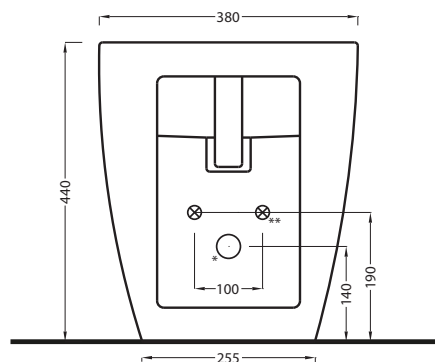

Shui Comfort - art. SHCOBI

bidet back-to-wall
back-to-wall bidet

cielo
handmade in Italy

PESO NETTO/NET WEIGHT: 27,40 Kg

PCS PALLET: 15
PCS PALLET CONTAINER: 20

ACCESSORI/ACCESSORIES:

PIL01 - Piletta click clack con/senza troppo pieno con coperchio in ceramica / Push open ceramic waste for washbasins with/without overflow

FRONT

SIDE

• FIXINGS

BACK

* WATER OUTLET
** WATER INLET (HOT-COLD)

ATTENZIONE:
Le superfici, pesi e misure riportate possono presentare leggere differenze rispetto ai pezzi reali, in considerazione e accordo delle caratteristiche di tolleranza intrinseche del materiale ceramico e del suo processo produttivo. L'azienda si riserva di cambiare schede tecniche e caratteristiche di funzionamento degli articoli in ogni momento e senza necessità di preavviso.