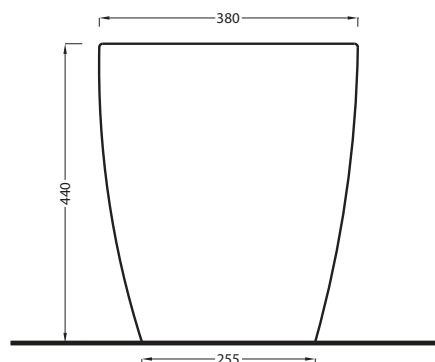

FRONT

SIDE

• FIXINGS

BACK

* WATER OUTLET
** WATER INLET (HOT-COLD)

ATTENZIONE:
Le superfici, pesi e misure riportate possono presentare leggere differenze rispetto ai pezzi reali, in considerazione e accordo delle caratteristiche di tolleranza intrinseche del materiale ceramico e del suo processo produttivo. L'azienda si riserva di cambiare schede tecniche e caratteristiche di funzionamento degli articoli in ogni momento e senza necessità di preavviso.