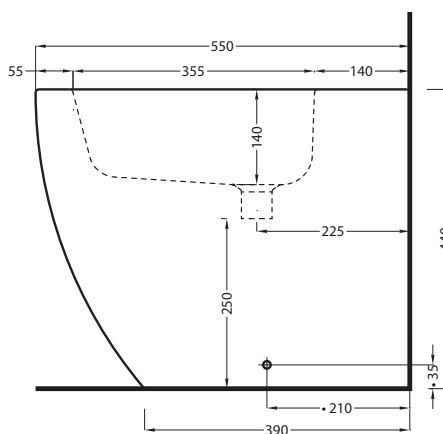

Shui Comfort - art. SHCOBI

bidet back-to-wall
back-to-wall bidet

cielo
handmade in Italy

PESO NETTO/NET WEIGHT: 27,40 Kg

PCS PALLET: 15
PCS PALLET CONTAINER: 20

ACCESSORI/ACCESSORIES:

PIL01 - Piletta click clack con/senza troppo pieno con coperchio in ceramica / Push open ceramic waste for washbasins with/without overflow

FRONT

SIDE

• FIXINGS

BACK

* WATER OUTLET
** WATER INLET (HOT-COLD)

ATTENZIONE:
Le superfici, pesi e misure riportate possono presentare leggere differenze rispetto ai pezzi reali, in considerazione e accordo delle caratteristiche di tolleranza intrinseche del materiale ceramico e del suo processo produttivo. L'azienda si riserva di cambiare schede tecniche e caratteristiche di funzionamento degli articoli in ogni momento e senza necessità di preavviso.