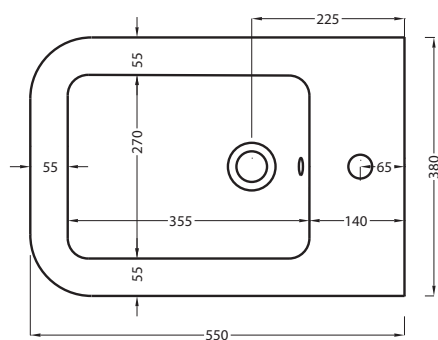

Shui Comfort - art. SHCOBI

bidet back-to-wall
back-to-wall bidet

cielo
handmade in Italy

PESO NETTO/NET WEIGHT: 27,40 Kg

PCS PALLET: 15
PCS PALLET CONTAINER: 20

ACCESSORI/ACCESSORIES:

PIL01 - Piletta click clack con/senza troppo pieno con coperchio in ceramica / Push open ceramic waste for washbasins with/without overflow

FINITURE

FINISHES

- Bianco/white - glossy
- Nero/black - glossy

Le Terre di Cielo

- Talco
- Pomice
- Brina
- Basalto
- Arenaria
- Avena
- Cemento

NOTE/NOTES

Marzo 2017

TOP

• FIXINGS

* WATER OUTLET
** WATER INLET (HOT-COLD)

ATTENZIONE:
Le superfici, pesi e misure riportate possono presentare leggere differenze rispetto ai pezzi reali, in considerazione e accordo delle caratteristiche di tolleranza intrinseche del materiale ceramico e del suo processo produttivo. L'azienda si riserva di cambiare schede tecniche e caratteristiche di funzionamento degli articoli in ogni momento e senza necessità di preavviso.

ATTENTION:
Surfaces, weights and dimensions can show some little differences compared to the real item, following typical intrinsic characteristics of ceramics material and production. The company reserves the right to change any technical specifications/ dimension and/or operating characteristics of the products at any time and without giving notice.