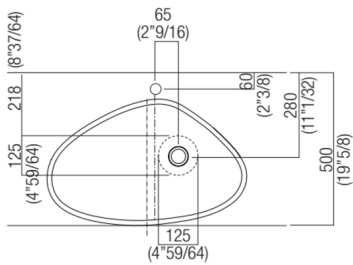

Materiali usati: Cristalplant® biobased.

Larghezza:	63.3 cm	24" 59/64 inches
Altezza:	18.0 cm	7" 1/8 inches
Profondità:	39.6 cm	15" 19/32 inches
Peso:	12.0 kg	26 lbs
Dimensioni imballo:	70 x 45 x 28 cm	27"1/2 x 17"3/4 x 11" inches
Peso con imballo:	14.0 kg	30 lbs

Dimensioni principali

Quote di montaggio: su piani autoportanti

Scarico per sifone a bottiglia
Drain for bottle trap

*h.consigliata / advised h.

Quote di montaggio: su piani autoportanti

Scarico per sifone ad incasso
Drain for concealed waste trap

*h.consigliata / advised h.

Quote di montaggio: su piani in appoggio

Posizione scarico per piani in appoggio sui contenitori
Drain position for top on storage units

*h.consigliata / advised h.

Forature per lavabi da appoggio e rubinetti su piani

PIANO cm 50 / COUNTERTOP cm 50

Posizione standard per rubinetto su piano
Standard position for top mounted tap

Posizione standard per rubinetto a parete
Standard position for wall mounted tap

Posizione speciale per rubinetto Sen a parete e Square con bocca curva
Special position for wall mounted tap Sen and Square white curved spout