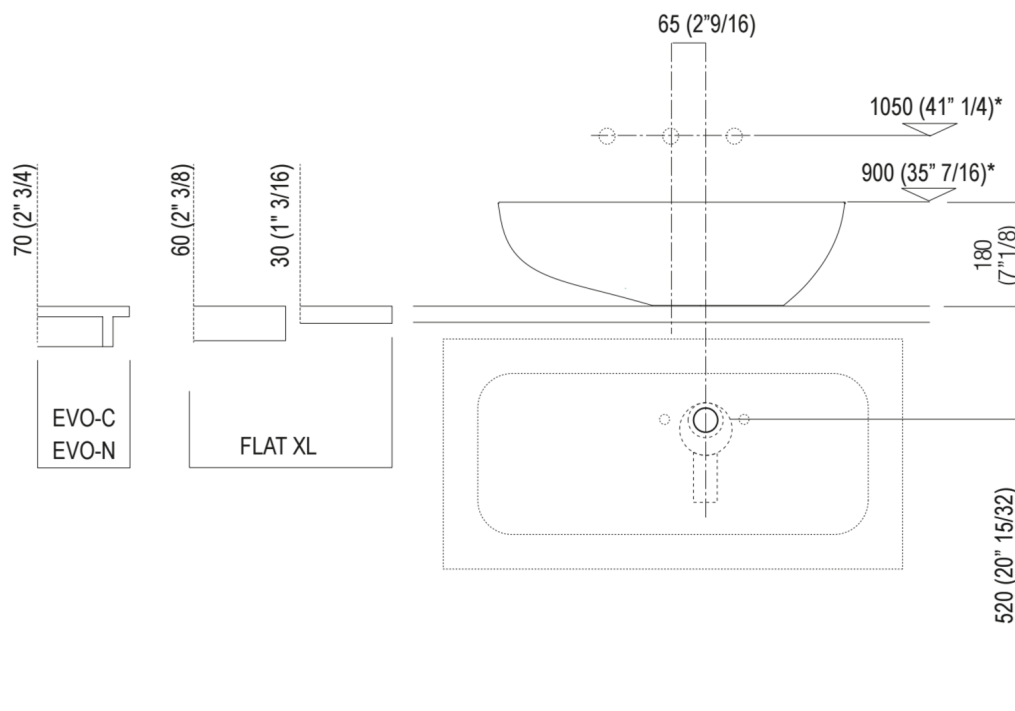

Quote di montaggio: su piani in appoggio

Posizione scarico per piani in appoggio sui contenitori
Drain position for top on storage units

*h.consigliata / advised h.