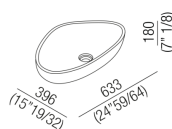

Lavabi Drop
ACER1098Z

Benedini Associati, 2014

Lavabo da appoggio in Cristalplant®
biobased