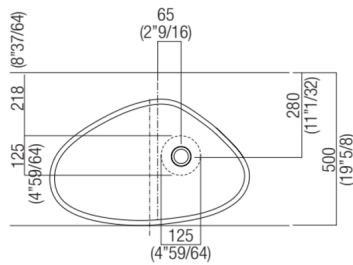

Materiali usati: Cristalplant® biobased.

Larghezza:	63.3 cm	24" 59/64 inches
Altezza:	18.0 cm	7" 1/8 inches
Profondità:	39.6 cm	15" 19/32 inches
Peso:	12.0 kg	26 lbs
Dimensioni imballo:	70 x 45 x 28 cm	27"1/2 x 17"3/4 x 11" inches
Peso con imballo:	14.0 kg	30 lbs

*h.consigliata / advised h.

Quote di montaggio: su piani in appoggio

Posizione scarico per piani in appoggio sui contenitori
Drain position for top on storage units

*h.consigliata / advised h.

Forature per lavabi da appoggio e rubinetti su piani

PIANO cm 50 / COUNTERTOP cm 50

Posizione standard per rubinetto su piano
Standard position for top mounted tap

Posizione standard per rubinetto a parete
Standard position for wall mounted tap

Posizione speciale per rubinetto Sen a parete e Square con bocca curva
Special position for wall mounted tap Sen and Square white curved spout

Posizione rubinetteria, altezza consigliata