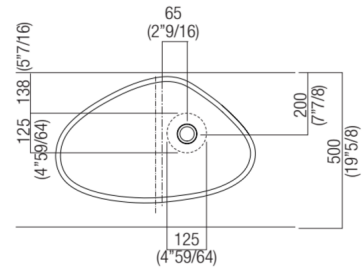

Materiali usati: Cristalplant® biobased.

Larghezza:	63.3 cm	24" 59/64 inches
Altezza:	18.0 cm	7" 1/8 inches
Profondità:	39.6 cm	15" 19/32 inches
Peso:	12.0 kg	26 lbs
Dimensioni imballo:	70 x 45 x 28 cm	27"1/2 x 17"3/4 x 11" inches
Peso con imballo:	14.0 kg	30 lbs

*h.consigliata / advised h.

Quote di montaggio: su piani in appoggio

Posizione scarico per piani in appoggio sui contenitori
Drain position for top on storage units

*h.consigliata / advised h.

Forature per lavabi da appoggio e rubinetti su piani

PIANO cm 50 / COUNTERTOP cm 50

Posizione standard per rubinetto su piano
Standard position for top mounted tap

Posizione standard per rubinetto a parete
Standard position for wall mounted tap

Posizione speciale per rubinetto Sen a parete e Square con bocca curva
Special position for wall mounted tap Sen and Square white curved spout

Posizione rubinetteria, altezza consigliata