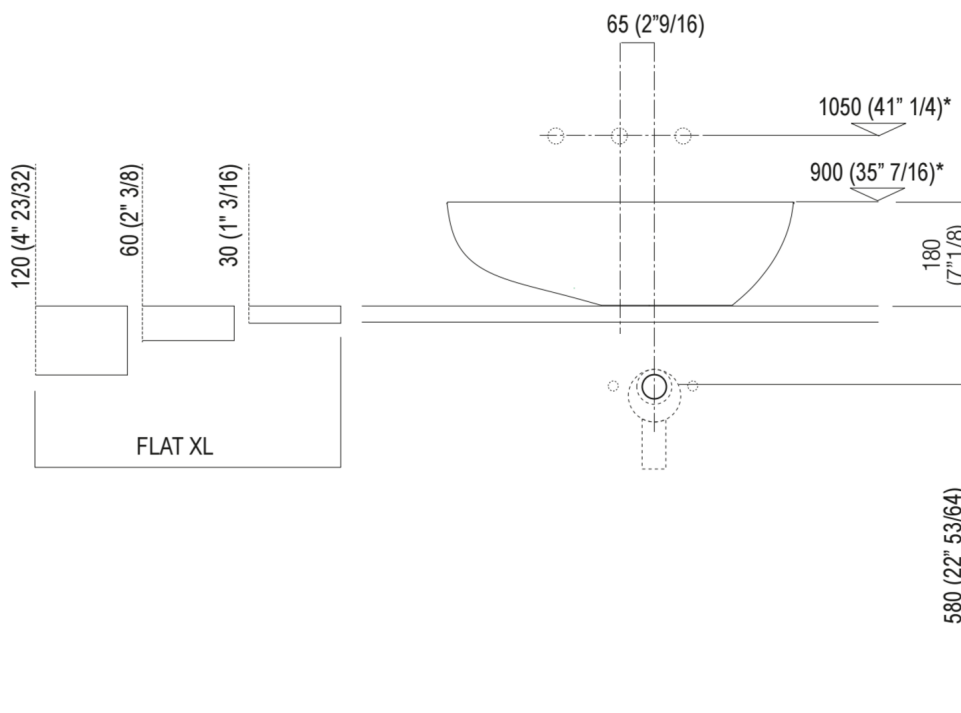

Materiali usati: Cristalplant® biobased.

Larghezza:	63.3 cm	24" 59/64 inches
Altezza:	18.0 cm	7" 1/8 inches
Profondità:	39.6 cm	15" 19/32 inches
Peso:	12.0 kg	26 lbs
Dimensioni imballo:	70 x 45 x 28 cm	27"1/2 x 17"3/4 x 11" inches
Peso con imballo:	14.0 kg	30 lbs

Dimensioni principali

Quote di montaggio: su piani autoportanti

Scarico per sifone a bottiglia
Drain for bottle trap

*h.consigliata / advised h.

Quote di montaggio: su piani autoportanti

Scarico per sifone ad incasso
Drain for concealed waste trap

PIANO cm 50 / COUNTERTOP cm 50

Posizione standard per rubinetto su piano
Standard position for top mounted tap

Posizione standard per rubinetto a parete
Standard position for wall mounted tap

Posizione speciale per rubinetto Sen a parete e Square con bocca curva
Special position for wall mounted tap Sen and Square white curved spout

Posizione rubinetteria, altezza consigliata