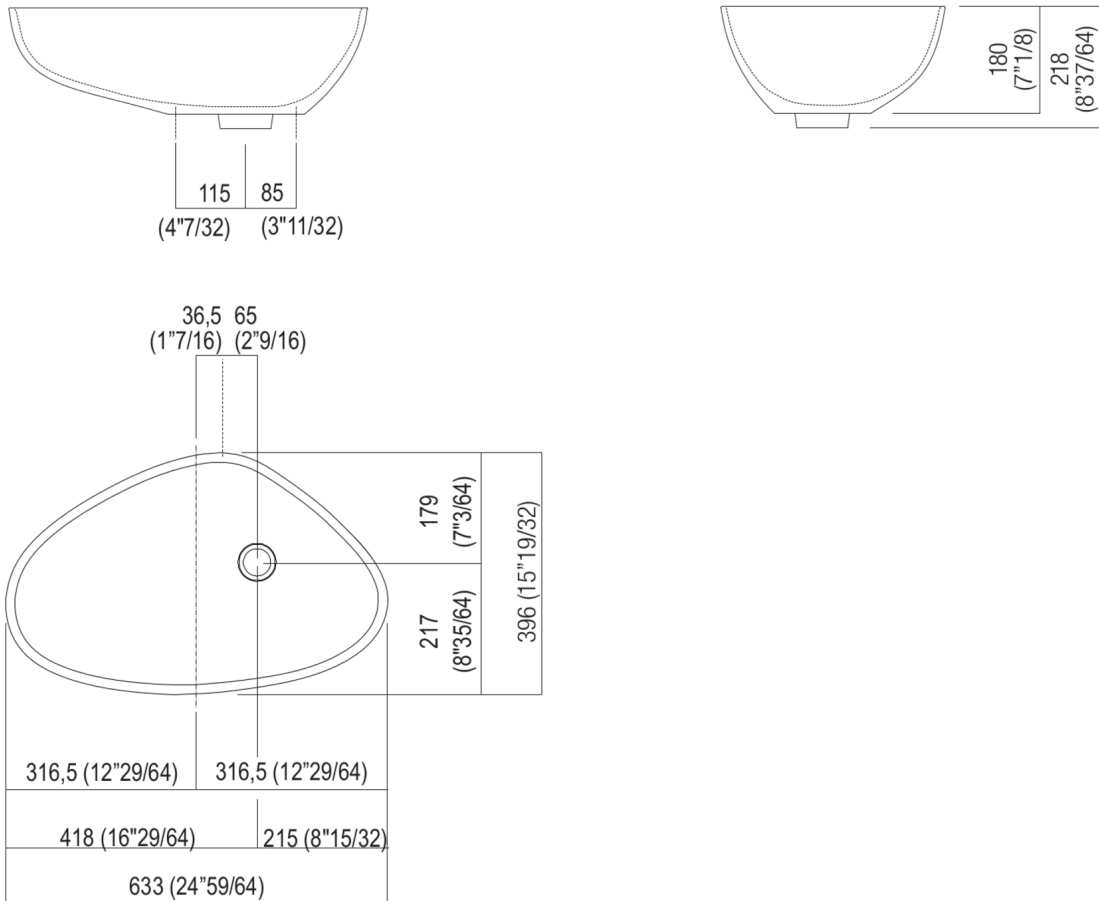

Materiali usati: Cristalplant® biobased.

Larghezza:	63.3 cm	24" 59/64 inches
Altezza:	18.0 cm	7" 1/8 inches
Profondità:	39.6 cm	15" 19/32 inches
Peso:	12.0 kg	26 lbs
Dimensioni imballo:	70 x 45 x 28 cm	27"1/2 x 17"3/4 x 11" inches
Peso con imballo:	14.0 kg	30 lbs

Dimensioni principali

Quote di montaggio: su piani autoportanti

Scarico per sifone a bottiglia
Drain for bottle trap

*h.consigliata / advised h.

Quote di montaggio: su piani autoportanti

Scarico per sifone ad incasso
Drain for concealed waste trap

PIANO cm 50 / COUNTERTOP cm 50

Posizione standard per rubinetto su piano
Standard position for top mounted tap

Posizione standard per rubinetto a parete
Standard position for wall mounted tap

Posizione speciale per rubinetto Sen a parete e Square con bocca curva
Special position for wall mounted tap Sen and Square white curved spout

Posizione rubinetteria, altezza consigliata