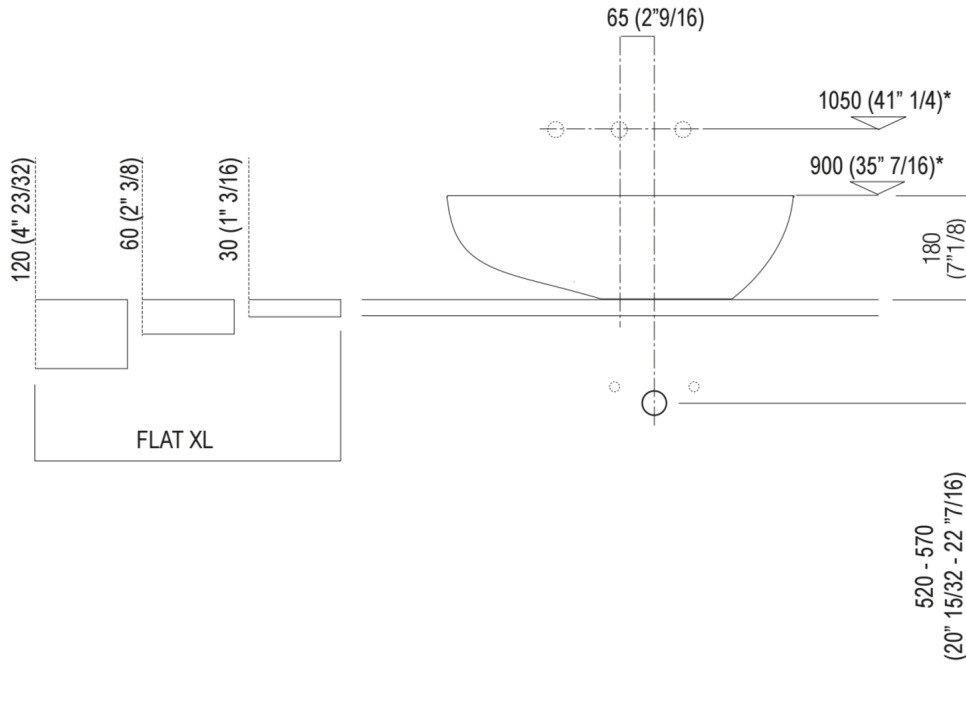

Materiali usati: Cristalplant® biobased.

Larghezza:	63.3 cm	24" 59/64 inches
Altezza:	18.0 cm	7" 1/8 inches
Profondità:	39.6 cm	15" 19/32 inches
Peso:	12.0 kg	26 lbs
Dimensioni imballo:	70 x 45 x 28 cm	27"1/2 x 17"3/4 x 11" inches
Peso con imballo:	14.0 kg	30 lbs

Dimensioni principali

Quote di montaggio: su piani autoportanti

Scarico per sifone a bottiglia
Drain for bottle trap

*h.consigliata / advised h.

Quote di montaggio: su piani autoportanti

Scarico per sifone ad incasso
Drain for concealed waste trap

PIANO cm 50 / COUNTERTOP cm 50

Posizione standard per rubinetto su piano
Standard position for top mounted tap

Posizione standard per rubinetto a parete
Standard position for wall mounted tap

Posizione speciale per rubinetto Sen a parete e Square con bocca curva
Special position for wall mounted tap Sen and Square white curved spout

Posizione rubinetteria, altezza consigliata