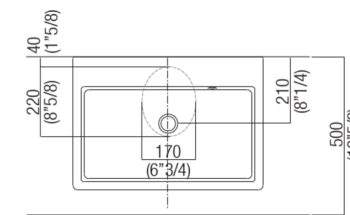

*h.consigliata / advised h.

Forature per lavabi da appoggio e rubinetti su piani

PIANO cm 44 / COUNTERTOP cm 44

Posizione standard per rubinetto su piano
Standard position for top mounted tap

fori solo su lavabo / holes only on washbasin

Posizione standard per rubinetto a parete
Standard position for wall mounted tap

Posizione speciale per rubinetto Sen a parete e Square con bocca curva
Special position for wall mounted tap Sen and Square white curved spout

**NON POSSIBILE
NOT POSSIBLE**

PIANO cm 50 / COUNTERTOP cm 50

Posizione standard per rubinetto su piano
Standard position for top mounted tap

fori solo su lavabo / holes only on washbasin

Posizione standard per rubinetto a parete
Standard position for wall mounted tap

Posizione speciale per rubinetto Sen a parete e Square con bocca curva
Special position for wall mounted tap Sen and Square white curved spout

**NON POSSIBILE
NOT POSSIBLE**

Posizione rubinetteria, altezza consigliata