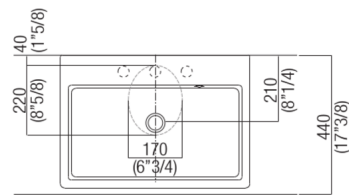

Dimensioni principali

Quote di montaggio: piani spessore cm 3, in appoggio sui contenitori

Scarico per sifone a bottiglia e ad incasso
Drain for bottle trap and concealed waste trap

*h.consigliata / advised h.

Quote di montaggio: piani spessore cm 6, in appoggio sui contenitori

Scarico per sifone a bottiglia e ad incasso
 Drain for bottle trap and concealed waste trap

*h.consigliata / advised h.

Quote di montaggio: piani spessore cm 6, autoportanti/freestanding

Scarico per sifone a bottiglia
 Drain for bottle trap

*h.consigliata / advised h.

Quote di montaggio: piani spessore cm 6, autoportanti/freestanding

Scarico per sifone ad incasso
Drain for concealed waste trap

*h.consigliata / advised h.

Forature per lavabi da appoggio e rubinetti su piani

PIANO cm 44 / COUNTERTOP cm 44

Posizione standard per rubinetto su piano
Standard position for top mounted tap

fori solo su lavabo / holes only on washbasin