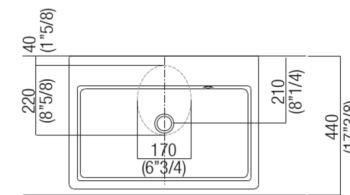

Larghezza:	60.0 cm	23"5/8 inches
Altezza:	16.0 cm	6"1/4 inches
Profondità:	42.0 cm	16"1/2 inches
Capacità:	10.0 l	3 gal
Peso:	14.0 kg	31 lbs
Dimensioni imballo:	51 x 68 x 26 cm	20"1/8 x 26"6/8 x 10"2/8 inches
Peso con imballo:	17.0 kg	37 lbs

*h.consigliata / advised h.

Forature per lavabi da appoggio e rubinetti su piani

PIANO cm 44 / COUNTERTOP cm 44

Posizione standard per rubinetto su piano
Standard position for top mounted tap

fori solo su lavabo / holes only on washbasin

Posizione standard per rubinetto a parete
Standard position for wall mounted tap

Posizione speciale per rubinetto Sen a parete e Square con bocca curva
Special position for wall mounted tap Sen and Square white curved spout

**NON POSSIBILE
NOT POSSIBLE**

PIANO cm 50 / COUNTERTOP cm 50

Posizione standard per rubinetto su piano
Standard position for top mounted tap

fori solo su lavabo / holes only on washbasin

Posizione standard per rubinetto a parete
Standard position for wall mounted tap