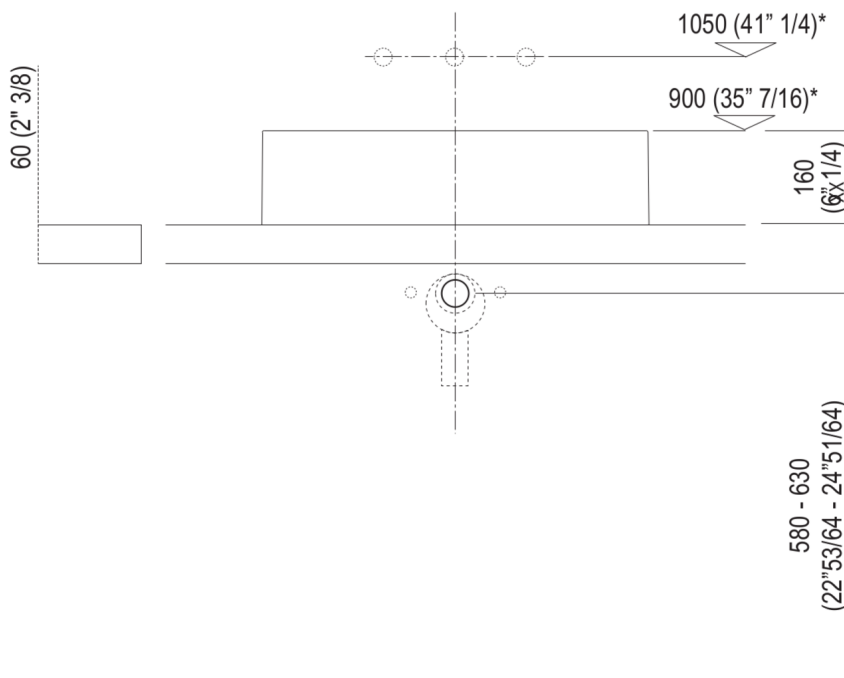

Quote di montaggio: piani spessore cm 6, autoportanti/freestanding

Scarico per sifone ad incasso
Drain for concealed waste trap

*h.consigliata / advised h.