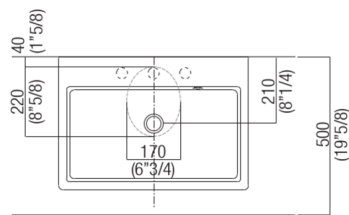

Dimensioni principali

Quote di montaggio: piani spessore cm 3, in appoggio sui contenitori

Scarico per sifone a bottiglia e ad incasso
Drain for bottle trap and concealed waste trap

*h.consigliata / advised h.

*h.consigliata / advised h.

Forature per lavabi da appoggio e rubinetti su piani

PIANO cm 44 / COUNTERTOP cm 44

Posizione standard per rubinetto su piano
Standard position for top mounted tap

fori solo su lavabo / holes only on washbasin

Posizione standard per rubinetto a parete
Standard position for wall mounted tap

Posizione speciale per rubinetto Sen a parete e Square con bocca curva
Special position for wall mounted tap Sen and Square white curved spout

**NON POSSIBILE
NOT POSSIBLE**

PIANO cm 50 / COUNTERTOP cm 50

Posizione standard per rubinetto su piano
Standard position for top mounted tap

fori solo su lavabo / holes only on washbasin

Posizione standard per rubinetto a parete
Standard position for wall mounted tap