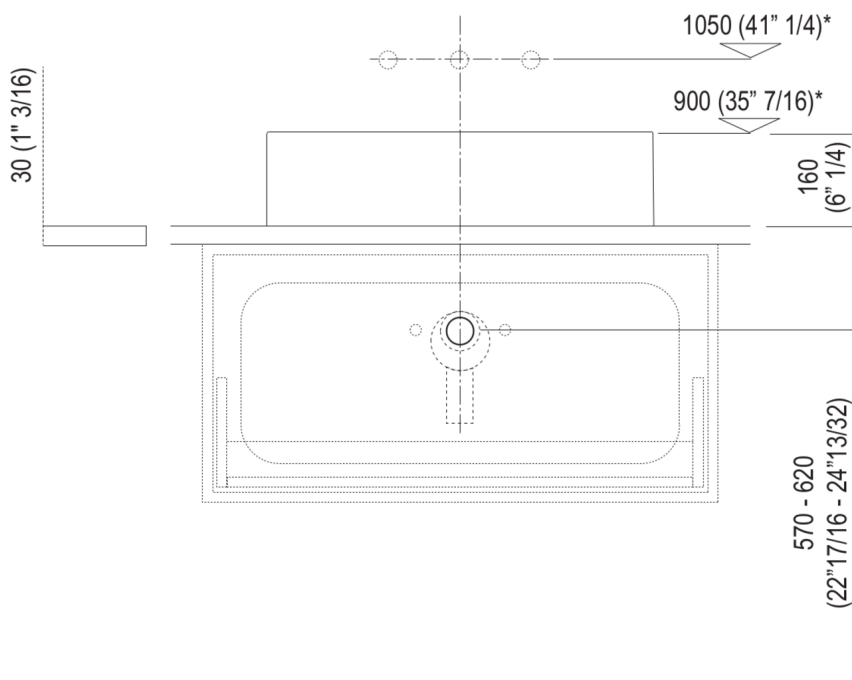

Larghezza:	60.0 cm	23"5/8 inches
Altezza:	16.0 cm	6"1/4 inches
Profondità:	42.0 cm	16"1/2 inches
Capacità:	10.0 l	3 gal
Peso:	14.0 kg	31 lbs
Dimensioni imballo:	51 x 68 x 26 cm	20"1/8 x 26"6/8 x 10"2/8 inches
Peso con imballo:	17.0 kg	37 lbs

Dimensioni principali

Quote di montaggio: piani spessore cm 3, in appoggio sui contenitori

Scarico per sifone a bottiglia e ad incasso
Drain for bottle trap and concealed waste trap

*h.consigliata / advised h.

Quote di montaggio: piani spessore cm 6, in appoggio sui contenitori

Scarico per sifone a bottiglia e ad incasso
 Drain for bottle trap and concealed waste trap

*h.consigliata / advised h.

Quote di montaggio: piani spessore cm 6, autoportanti/freestanding

*h.consigliata / advised h.

Forature per lavabi da appoggio e rubinetti su piani

PIANO cm 44 / COUNTERTOP cm 44

Posizione standard per rubinetto su piano
Standard position for top mounted tap

fori solo su lavabo / holes only on washbasin