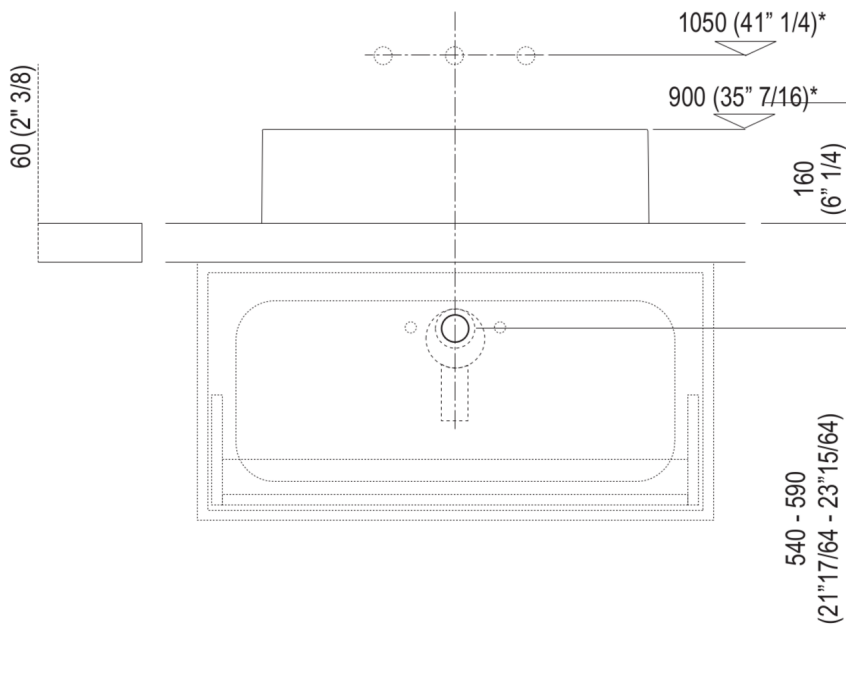

Larghezza:	60.0 cm	23"5/8 inches
Altezza:	16.0 cm	6"1/4 inches
Profondità:	42.0 cm	16"1/2 inches
Capacità:	10.0 l	3 gal
Peso:	14.0 kg	31 lbs
Dimensioni imballo:	51 x 68 x 26 cm	20"1/8 x 26"6/8 x 10"2/8 inches
Peso con imballo:	17.0 kg	37 lbs

Dimensioni principali

Quote di montaggio: piani spessore cm 3, in appoggio sui contenitori

Scarico per sifone a bottiglia e ad incasso
Drain for bottle trap and concealed waste trap

*h.consigliata / advised h.

Quote di montaggio: piani spessore cm 6, in appoggio sui contenitori

Scarico per sifone a bottiglia e ad incasso
 Drain for bottle trap and concealed waste trap

*h.consigliata / advised h.

Quote di montaggio: piani spessore cm 6, autoportanti/freestanding

*h.consigliata / advised h.

Forature per lavabi da appoggio e rubinetti su piani

PIANO cm 44 / COUNTERTOP cm 44

Posizione standard per rubinetto su piano
Standard position for top mounted tap

fori solo su lavabo / holes only on washbasin