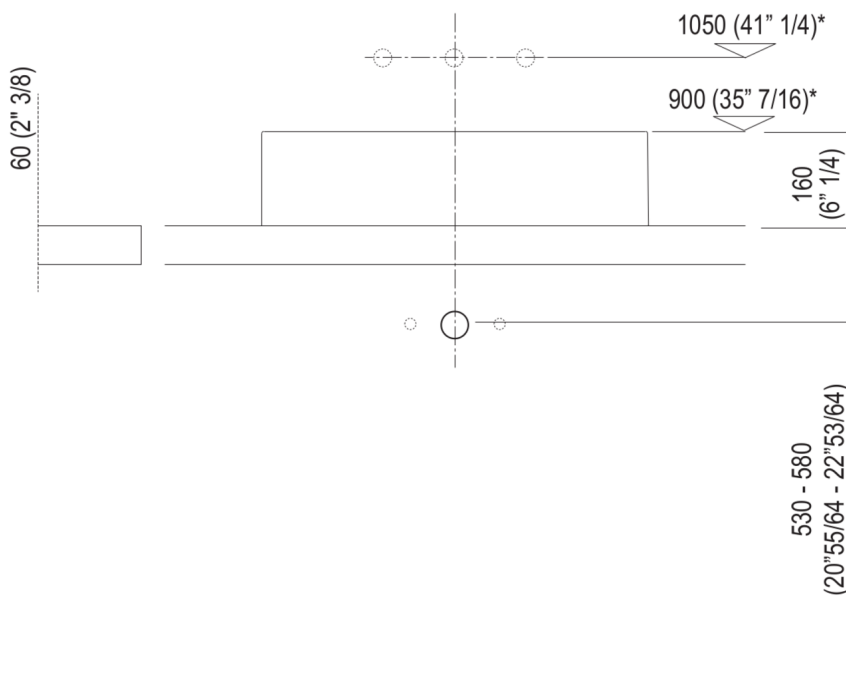

Larghezza:	60.0 cm	23"5/8 inches
Altezza:	16.0 cm	6"1/4 inches
Profondità:	42.0 cm	16"1/2 inches
Capacità:	10.0 l	3 gal
Peso:	14.0 kg	31 lbs
Dimensioni imballo:	51 x 68 x 26 cm	20"1/8 x 26"6/8 x 10"2/8 inches
Peso con imballo:	17.0 kg	37 lbs

Dimensioni principali

Quote di montaggio: piani spessore cm 3, in appoggio sui contenitori

Scarico per sifone a bottiglia e ad incasso
Drain for bottle trap and concealed waste trap

*h.consigliata / advised h.

Quote di montaggio: piani spessore cm 6, in appoggio sui contenitori

Scarico per sifone a bottiglia e ad incasso
 Drain for bottle trap and concealed waste trap

*h.consigliata / advised h.

Quote di montaggio: piani spessore cm 6, autoportanti/freestanding

*h.consigliata / advised h.

Forature per lavabi da appoggio e rubinetti su piani

PIANO cm 44 / COUNTERTOP cm 44

Posizione standard per rubinetto su piano
Standard position for top mounted tap

fori solo su lavabo / holes only on washbasin