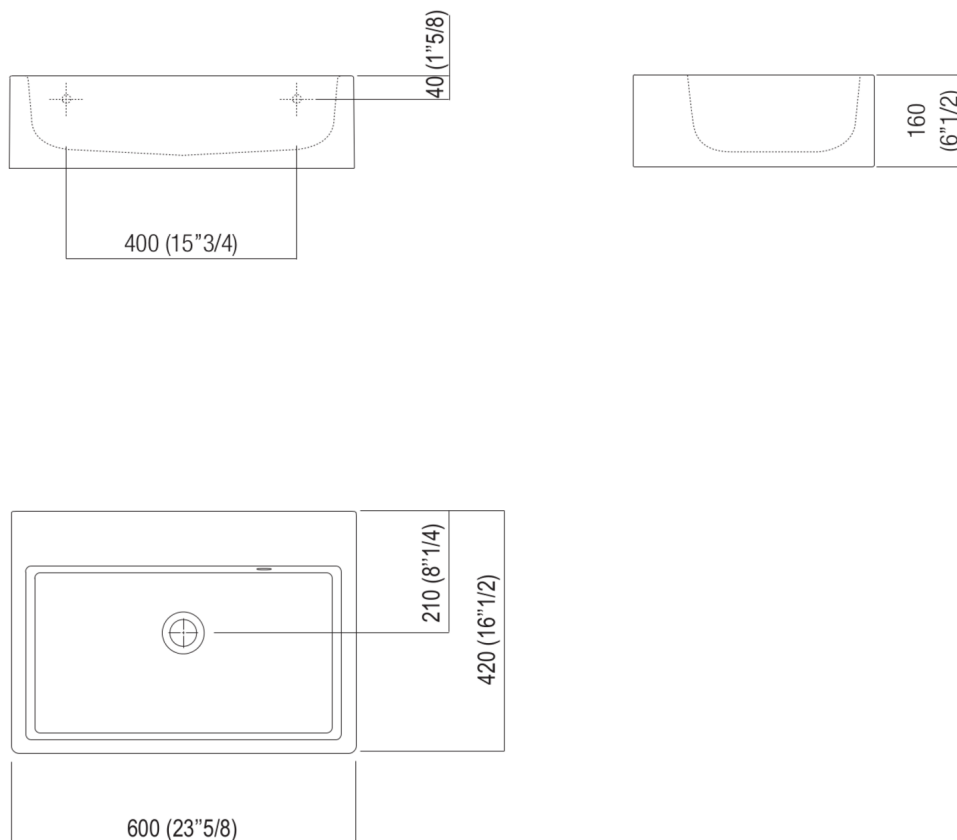

Lavabi Block
ACER720P00Z

Benedini Associati, 1999

Lavabo da appoggio senza foro per rubinetto

Finiture

Cristalplant® biobased bianco
ACER720P00Z

Lavabo rettangolare da appoggio in Cristalplant® biobased senza foro per rubinetto. Con foro per troppo pieno, ghiera in inox lucido e relativo corredo, compreso kit di fissaggio. Utilizza pilettina .MET0346P o .MET0562.
Materiali usati: Cristalplant® biobased.

Larghezza:	60.0 cm	23"5/8 inches
Altezza:	16.0 cm	6"1/4 inches
Profondità:	42.0 cm	16"1/2 inches
Capacità:	10.0 l	3 gal
Peso:	14.0 kg	31 lbs
Dimensioni imballo:	51 x 68 x 26 cm	20"1/8 x 26"6/8 x 10"2/8 inches
Peso con imballo:	17.0 kg	37 lbs

Dimensioni principali

Quote di montaggio: piani spessore cm 3, in appoggio sui contenitori

Scarico per sifone a bottiglia e ad incasso
Drain for bottle trap and concealed waste trap

*h.consigliata / advised h.

Quote di montaggio: piani spessore cm 6, in appoggio sui contenitori

Scarico per sifone a bottiglia e ad incasso
 Drain for bottle trap and concealed waste trap

*h.consigliata / advised h.

Quote di montaggio: piani spessore cm 6, autoportanti/freestanding