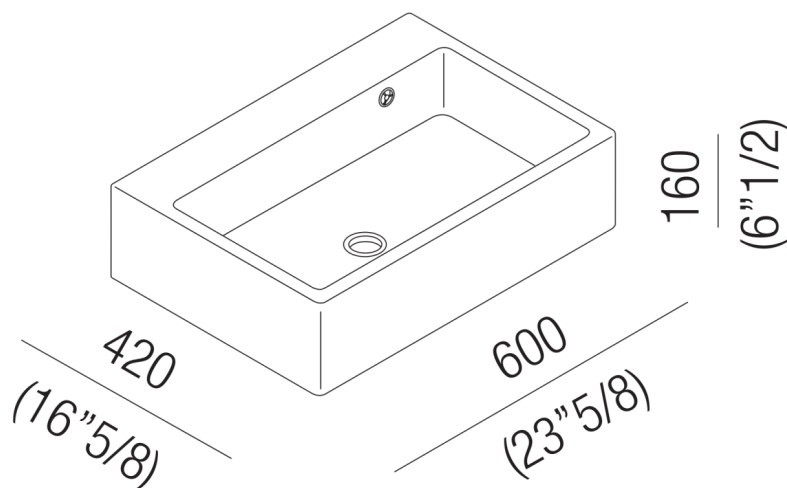

Lavabi Block
ACER720P00Z

Benedini Associati, 1999

Lavabo da appoggio senza foro per rubinetto

Finiture

Cristalplant® biobased bianco
ACER720P00Z

Lavabo rettangolare da appoggio in Cristalplant® biobased senza foro per rubinetto. Con foro per troppo pieno, ghiera in inox lucido e relativo corredo, compreso kit di fissaggio. Utilizza pilettina .MET0346P o .MET0562.
Materiali usati: Cristalplant® biobased.

Larghezza:	60.0 cm	23"5/8 inches
Altezza:	16.0 cm	6"1/4 inches
Profondità:	42.0 cm	16"1/2 inches
Capacità:	10.0 l	3 gal
Peso:	14.0 kg	31 lbs
Dimensioni imballo:	51 x 68 x 26 cm	20"1/8 x 26"6/8 x 10"2/8 inches
Peso con imballo:	17.0 kg	37 lbs

Dimensioni principali

Quote di montaggio: piani spessore cm 3, in appoggio sui contenitori

Scarico per sifone a bottiglia e ad incasso
Drain for bottle trap and concealed waste trap

*h.consigliata / advised h.

Quote di montaggio: piani spessore cm 6, in appoggio sui contenitori

Scarico per sifone a bottiglia e ad incasso
 Drain for bottle trap and concealed waste trap

*h.consigliata / advised h.

Quote di montaggio: piani spessore cm 6, autoportanti/freestanding