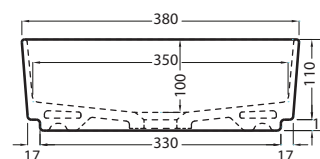

Le Pietre

-  Carrara Statuario
-  Breccia Arabescata
-  Grey Stone
-  Breccia Paradiso
-  Nero Marquina

NOTE/NOTES

Marzo 2017

TOP

FRONT

SIDE

ATTENZIONE:
Le superfici, pesi e misure riportate possono presentare leggere differenze rispetto ai pezzi reali, in considerazione e accordo delle caratteristiche di tolleranza intrinseche del materiale ceramico e del suo processo produttivo. L'azienda si riserva di cambiare schede tecniche e caratteristiche di funzionamento degli articoli in ogni momento e senza necessità di preavviso.