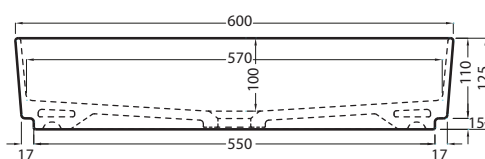

Le Pietre

-  Carrara Statuario
-  Breccia Arabescata
-  Grey Stone
-  Breccia Paradiso
-  Nero Marquina

NOTE/NOTES

Marzo 2017

TOP

FRONT

SIDE

ATTENZIONE:
Le superfici, pesi e misure riportate possono presentare leggere differenze rispetto ai pezzi reali, in considerazione e accordo delle caratteristiche di tolleranza intrinseche del materiale ceramico e del suo processo produttivo. L'azienda si riserva di cambiare schede tecniche e caratteristiche di funzionamento degli articoli in ogni momento e senza necessità di preavviso.