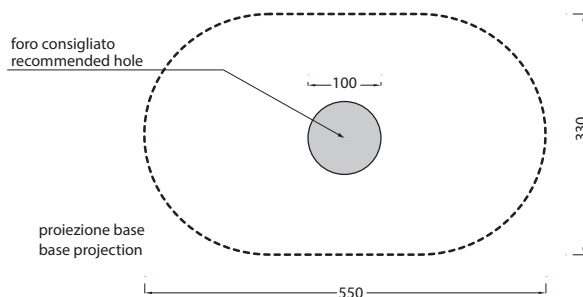

Le Pietre

-  Carrara Statuario
-  Breccia Arabescata
-  Grey Stone
-  Breccia Paradiso
-  Nero Marquina

NOTE/NOTES

Marzo 2017

TOP

FRONT

SIDE

ATTENZIONE:
Le superfici, pesi e misure riportate possono presentare leggere differenze rispetto ai pezzi reali, in considerazione e accordo delle caratteristiche di tolleranza intrinseche del materiale ceramico e del suo processo produttivo. L'azienda si riserva di cambiare schede tecniche e caratteristiche di funzionamento degli articoli in ogni momento e senza necessità di preavviso.