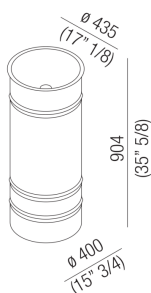

Lavabi Vieques
ACER0798F_

Patricia Urquiola, 2011

Lavabo a colonna predisposto per scarico a pavimento

Finiture

Verniciato grigio scuro

Verniciato bianco

Lavabo tondo con appoggio a terra in acciaio inox verniciato bianco (RAL9003) o bicolore con interno bianco ed esterno grigio scuro (RAL7021), senza foro per rubinetto, a scarico libero. Kit di _ssaggio compreso. Accessoriabile con mensola porta oggetti in iroko da posizionare sul bordo del lavabo e con gancio porta salviette in acciaio verniciato bianco da _ssare sul lato inferiore della mensola. Versione per utilizzo ad isola. Utilizza piletta .MET0563, è obbligatorio l'inserimento del sifone .MET0519.

Materiali usati: Acciaio inox.

Altezza:	90.4 cm	35"5/8 inches
Raggio:	43.5 cm	inches
Peso:	10.0 kg	22 lbs
Dimensioni imballo:	52 x 52 x 100 cm	20"4/8 x 20"4/8 x 39"3/8 inches
Peso con imballo:	11.0 kg	24 lbs

Dimensioni principali

Quote di montaggio

	A
FEZ	225 (8"7/8)
SEN	190 (7"1/2)
SQUARE	190 (7"1/2)

Posizione rubinetteria, altezza consigliata

POSIZIONE RUBINETTERIA / TAP POSITION

Altezza consigliata / Recommended height