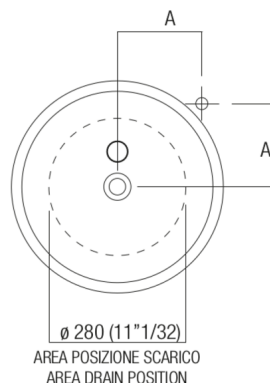

Lavabi Vieques
ACER0798F_

Patricia Urquiola, 2011

Lavabo a colonna predisposto per scarico a pavimento

Finiture

Verniciato grigio scuro

Verniciato bianco

Lavabo tondo con appoggio a terra in acciaio inox verniciato bianco (RAL9003) o bicolore con interno bianco ed esterno grigio scuro (RAL7021), senza foro per rubinetto, a scarico libero. Kit di _ssaggio compreso. Accessoriabile con mensola porta oggetti in iroko da posizionare sul bordo del lavabo e con gancio porta salviette in acciaio verniciato bianco da _ssare sul lato inferiore della mensola. Versione per utilizzo ad isola. Utilizza piletta .MET0563, è obbligatorio l'inserimento del sifone .MET0519.

Materiali usati: Acciaio inox.

Altezza:	90.4 cm	35"5/8 inches
Raggio:	43.5 cm	inches
Peso:	10.0 kg	22 lbs
Dimensioni imballo:	52 x 52 x 100 cm	20"4/8 x 20"4/8 x 39"3/8 inches
Peso con imballo:	11.0 kg	24 lbs

Dimensioni principali

Quote di montaggio

	A
FEZ	225 (8"7/8)
SEN	190 (7"1/2)
SQUARE	190 (7"1/2)

Posizione rubinetteria, altezza consigliata

POSIZIONE RUBINETTERIA / TAP POSITION

Altezza consigliata / Recommended height