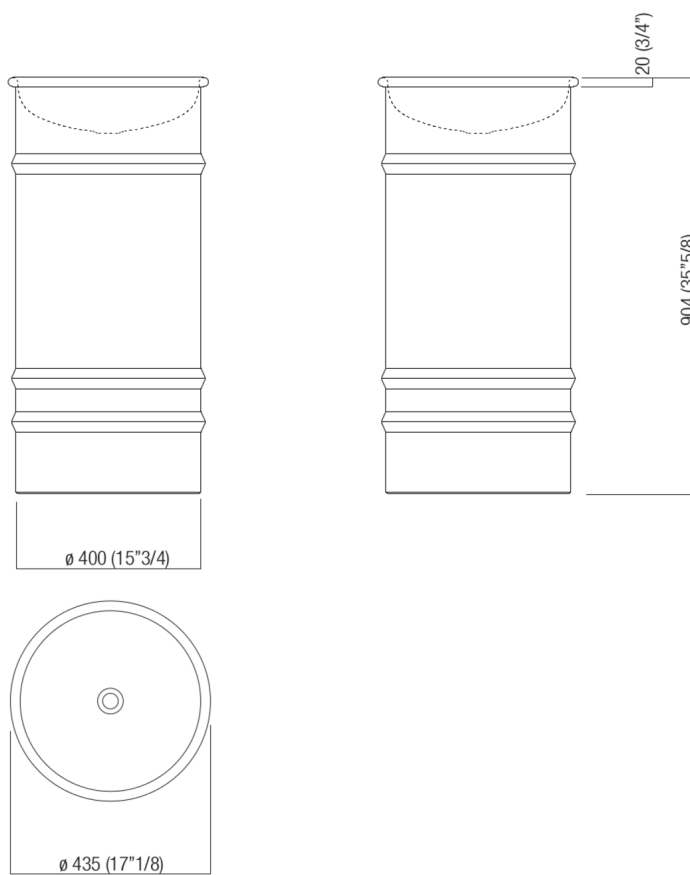

Lavabi Vieques
ACER0798F_

Patricia Urquiola, 2011

Lavabo a colonna predisposto per scarico a pavimento

Finiture

Verniciato grigio scuro

Verniciato bianco

Lavabo tondo con appoggio a terra in acciaio inox verniciato bianco (RAL9003) o bicolore con interno bianco ed esterno grigio scuro (RAL7021), senza foro per rubinetto, a scarico libero. Kit di _ssaggio compreso. Accessoriabile con mensola porta oggetti in iroko da posizionare sul bordo del lavabo e con gancio porta salviette in acciaio verniciato bianco da _ssare sul lato inferiore della mensola. Versione per utilizzo ad isola. Utilizza piletta .MET0563, è obbligatorio l'inserimento del sifone .MET0519.

Materiali usati: Acciaio inox.

Altezza:	90.4 cm	35"5/8 inches
Raggio:	43.5 cm	inches
Peso:	10.0 kg	22 lbs
Dimensioni imballo:	52 x 52 x 100 cm	20"4/8 x 20"4/8 x 39"3/8 inches
Peso con imballo:	11.0 kg	24 lbs

Dimensioni principali

Quote di montaggio

	A
FEZ	225 (8"7/8)
SEN	190 (7"1/2)
SQUARE	190 (7"1/2)

Posizione rubinetteria, altezza consigliata

POSIZIONE RUBINETTERIA / TAP POSITION

Altezza consigliata / Recommended height