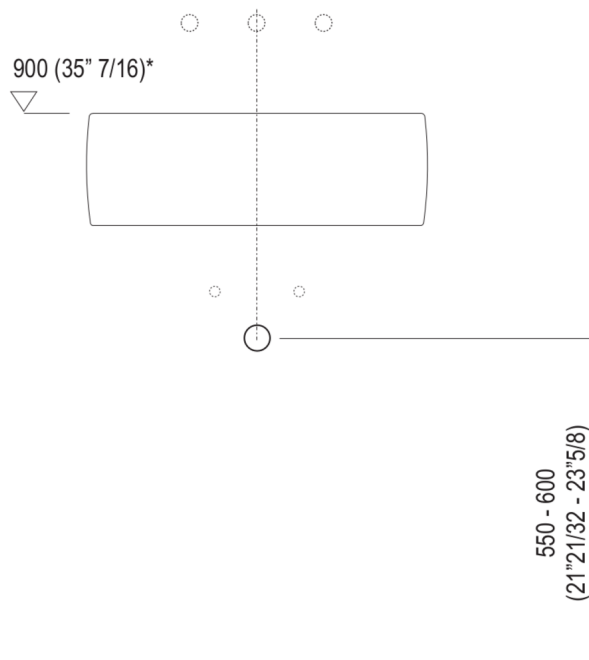

Lavabo sagomato in ceramica bianca, bicolore (esterno grigio RAL7021) o con decoro floreale grigio, con uno, tre o senza fori per rubinetteria; completo di foro per troppo pieno con ghiera in acciaio inox lucido e kit di fissaggio. Utilizza piletta .MET0346P o .MET0562. Materiali usati: Ceramica.

Larghezza:	55.0 cm	21" 5/8 inches
Altezza:	18.0 cm	7" 1/8 inches
Profondità:	49.0 cm	19" 1/4 inches
Capacità:	7.5 l	2 gal
Peso:	20.0 kg	44 lbs
Dimensioni imballo:	52 x 62 x 26 cm	20"4/8 x 24"3/8 x 10"2/8 inches
Peso con imballo:	25.0 kg	55 lbs

Dimensioni principali

Quote di montaggio

Scarico per sifone a bottiglia
Drain for bottle trap

*h.consigliata / advised h.