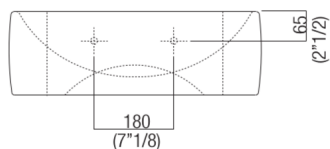

Dimensioni principali