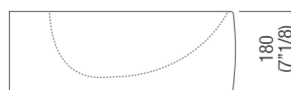

Dimensioni principali