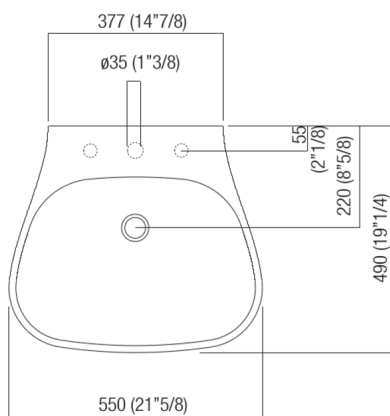

Lavabi Pear
ACER08953R_

Patricia Urquiola, 2004

Lavabo indipendente con fori per rubinetto

Finiture

Ceramica bianca
ACER08953RZ

Ceramica bianca, decoro floreale
grigio
ACER08953RFN

Ceramica bicolore bianco/grigio
scuro
ACER08953RZG

Lavabo sagomato in ceramica bianca, bicolore (esterno grigio RAL7021) o con decoro floreale grigio, con uno, tre o senza fori per rubinetteria; completo di foro per troppo pieno con ghiera in acciaio inox lucido e kit di fissaggio. Utilizza piletta .MET0346P o .MET0562. Materiali usati: Ceramica.

Larghezza:	55.0 cm	21" 5/8 inches
Altezza:	18.0 cm	7" 1/8 inches
Profondità:	49.0 cm	19" 1/4 inches
Capacità:	7.5 l	2 gal
Peso:	20.0 kg	44 lbs
Dimensioni imballo:	52 x 62 x 26 cm	20"4/8 x 24"3/8 x 10"2/8 inches
Peso con imballo:	25.0 kg	55 lbs

Dimensioni principali

Quote di montaggio

Scarico per sifone a bottiglia
Drain for bottle trap

*h.consigliata / advised h.