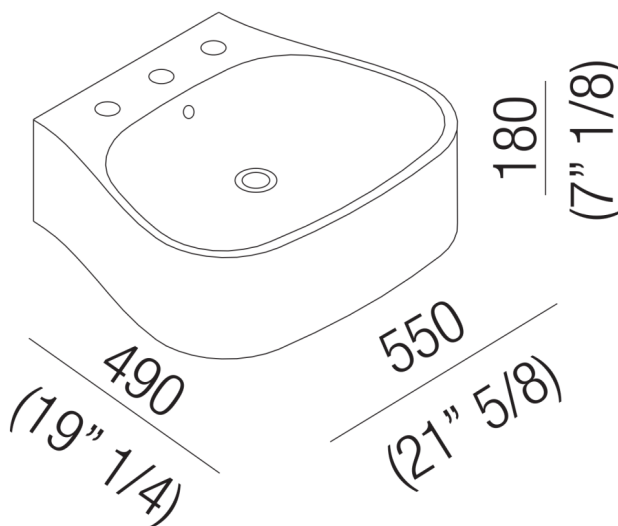

Lavabi Pear
ACER08953R_

Patricia Urquiola, 2004

Lavabo indipendente con fori per rubinetto

Finiture

Ceramica bianca
ACER08953RZ

Ceramica bianca, decoro floreale
grigio
ACER08953RFN

Ceramica bicolore bianco/grigio
scuro
ACER08953RZG

Lavabo sagomato in ceramica bianca, bicolore (esterno grigio RAL7021) o con decoro floreale grigio, con uno, tre o senza fori per rubinetteria; completo di foro per troppo pieno con ghiera in acciaio inox lucido e kit di fissaggio. Utilizza piletta .MET0346P o .MET0562. Materiali usati: Ceramica.

Larghezza:	55.0 cm	21" 5/8 inches
Altezza:	18.0 cm	7" 1/8 inches
Profondità:	49.0 cm	19" 1/4 inches
Capacità:	7.5 l	2 gal
Peso:	20.0 kg	44 lbs
Dimensioni imballo:	52 x 62 x 26 cm	20"4/8 x 24"3/8 x 10"2/8 inches
Peso con imballo:	25.0 kg	55 lbs

Dimensioni principali

Quote di montaggio

Scarico per sifone a bottiglia
Drain for bottle trap

*h.consigliata / advised h.