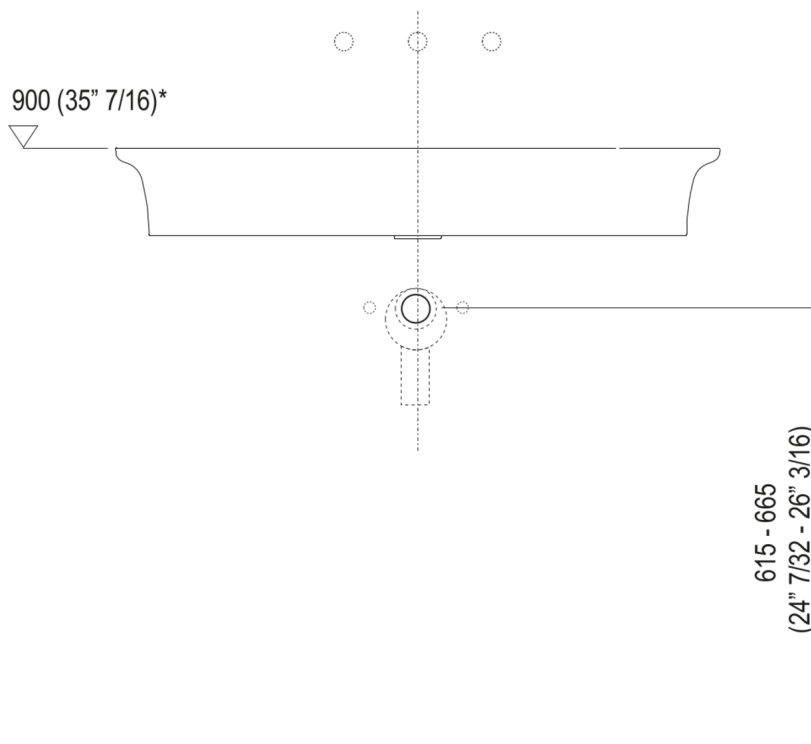

Il lavabo è disponibile anche con colori a scelta del cliente (maggiorazione del 20%), può essere collocato sui contenitori del programma Flat XL con larghezza cm 80 e profondità cm 50.

Utilizza piletta .MET0563.

Materiali usati: Ceramilux®.

Larghezza:	90.0 cm	35" 3/8 inches
Altezza:	13.0 cm	5" 1/8 inches
Profondità:	55.0 cm	21" 5/8 inches
Peso:	18.0 kg	40 lbs
Dimensioni imballo:	96 x 63 x 20 cm	37"51/64 x 24"51/64 x 7"7/8 inches
Peso con imballo:	22.0 kg	48 lbs

Dimensioni principali

Quote di montaggio

Scarico per sifone a bottiglia
Drain for bottle trap

*h.consigliata / advised h.

Quote di montaggio

Scarico per sifone ad incasso
Drain for concealed waste trap

*h.consigliata / advised h.

Quote di montaggio

Scarico per sifone ad incasso e piletta con canotto fisso
Drain for concealed waste trap with not adjustable pipe

*h.consigliata / advised h.

Posizione rubinetteria, altezza consigliata