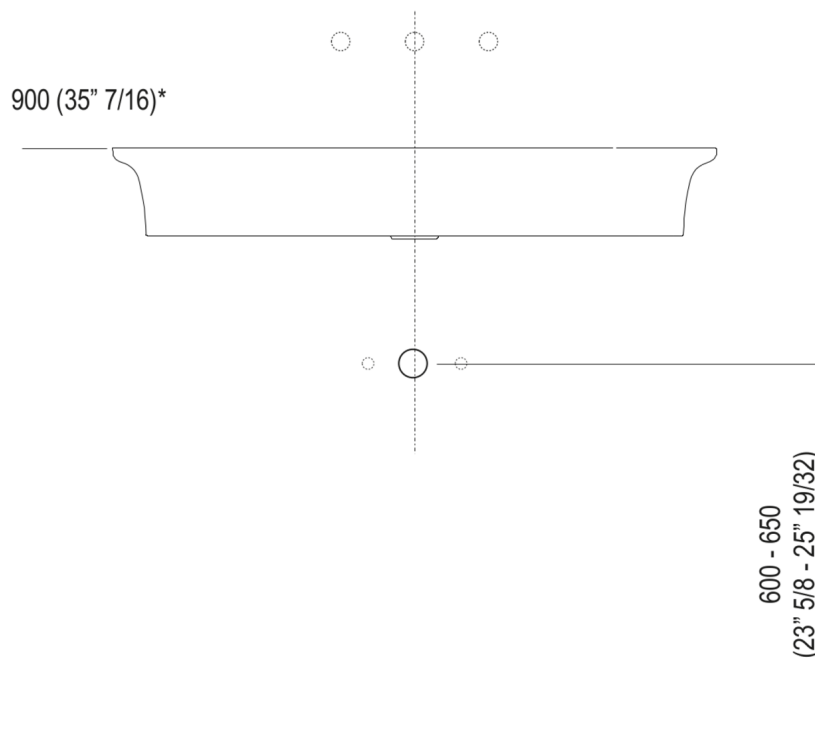

Il lavabo è disponibile anche con colori a scelta del cliente (maggiorazione del 20%), può essere collocato sui contenitori del programma Flat XL con larghezza cm 80 e profondità cm 50.

Utilizza piletta .MET0563.

Materiali usati: Ceramilux®.

Larghezza:	90.0 cm	35" 3/8 inches
Altezza:	13.0 cm	5" 1/8 inches
Profondità:	55.0 cm	21" 5/8 inches
Peso:	18.0 kg	40 lbs
Dimensioni imballo:	96 x 63 x 20 cm	37"51/64 x 24"51/64 x 7"7/8 inches
Peso con imballo:	22.0 kg	48 lbs

Dimensioni principali

Quote di montaggio

Scarico per sifone a bottiglia
Drain for bottle trap

*h.consigliata / advised h.

Quote di montaggio

Scarico per sifone ad incasso
Drain for concealed waste trap

*h.consigliata / advised h.

Quote di montaggio

Scarico per sifone ad incasso e piletta con canotto fisso
Drain for concealed waste trap with not adjustable pipe

*h.consigliata / advised h.

Posizione rubinetteria, altezza consigliata