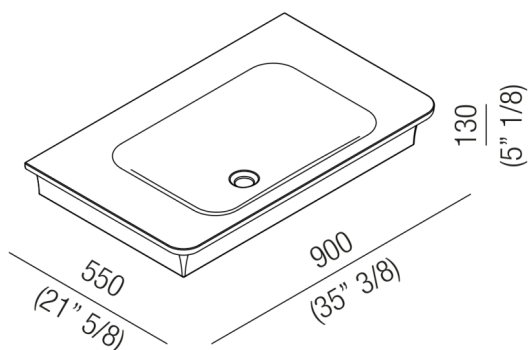

Lavabi Novecento XL
ACER10700R_

Benedini Associati, Ut Agape, 2014

Lavabo a parete senza foro per rubinetto

Finiture

Bianco lucido

Bianco opaco

Bianco opaco/grigio scuro

Bianco opaco/grigio chiaro

Lavabo in Ceramilux® bianco lucido o opaco; la finitura opaca è disponibile in bianco o bicolore con esterno grigio scuro RAL7021 o grigio chiaro RAL7044, senza foro per rubinetto, con foro per monocomando o per gruppo a tre fori, a scarico libero, compreso di kit di fissaggio.

Il lavabo è disponibile anche con colori a scelta del cliente (maggiorazione del 20%), può essere collocato sui contenitori del programma Flat XL con larghezza cm 80 e profondità cm 50.

Utilizza piletta .MET0563.

Materiali usati: Ceramilux®.

Larghezza:	90.0 cm	35" 3/8 inches
Altezza:	13.0 cm	5" 1/8 inches
Profondità:	55.0 cm	21" 5/8 inches
Peso:	18.0 kg	40 lbs
Dimensioni imballo:	96 x 63 x 20 cm	37"51/64 x 24"51/64 x 7"7/8 inches
Peso con imballo:	22.0 kg	48 lbs