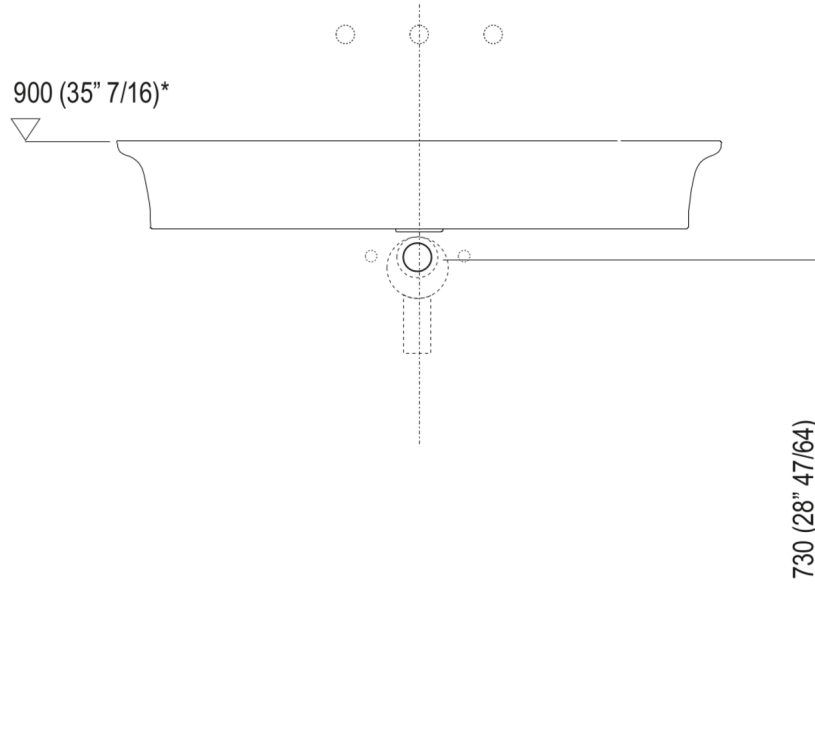

Il lavabo è disponibile anche con colori a scelta del cliente (maggiorazione del 20%), può essere collocato sui contenitori del programma Flat XL con larghezza cm 80 e profondità cm 50.

Utilizza piletta .MET0563.

Materiali usati: Ceramilux®.

Larghezza:	90.0 cm	35" 3/8 inches
Altezza:	13.0 cm	5" 1/8 inches
Profondità:	55.0 cm	21" 5/8 inches
Peso:	18.0 kg	40 lbs
Dimensioni imballo:	96 x 63 x 20 cm	37"51/64 x 24"51/64 x 7"7/8 inches
Peso con imballo:	22.0 kg	48 lbs

Dimensioni principali

Quote di montaggio

Scarico per sifone a bottiglia
Drain for bottle trap

*h.consigliata / advised h.

Quote di montaggio

Scarico per sifone ad incasso
Drain for concealed waste trap

*h.consigliata / advised h.

Quote di montaggio

Scarico per sifone ad incasso e piletta con canotto fisso
Drain for concealed waste trap with not adjustable pipe

*h.consigliata / advised h.

Posizione rubinetteria, altezza consigliata