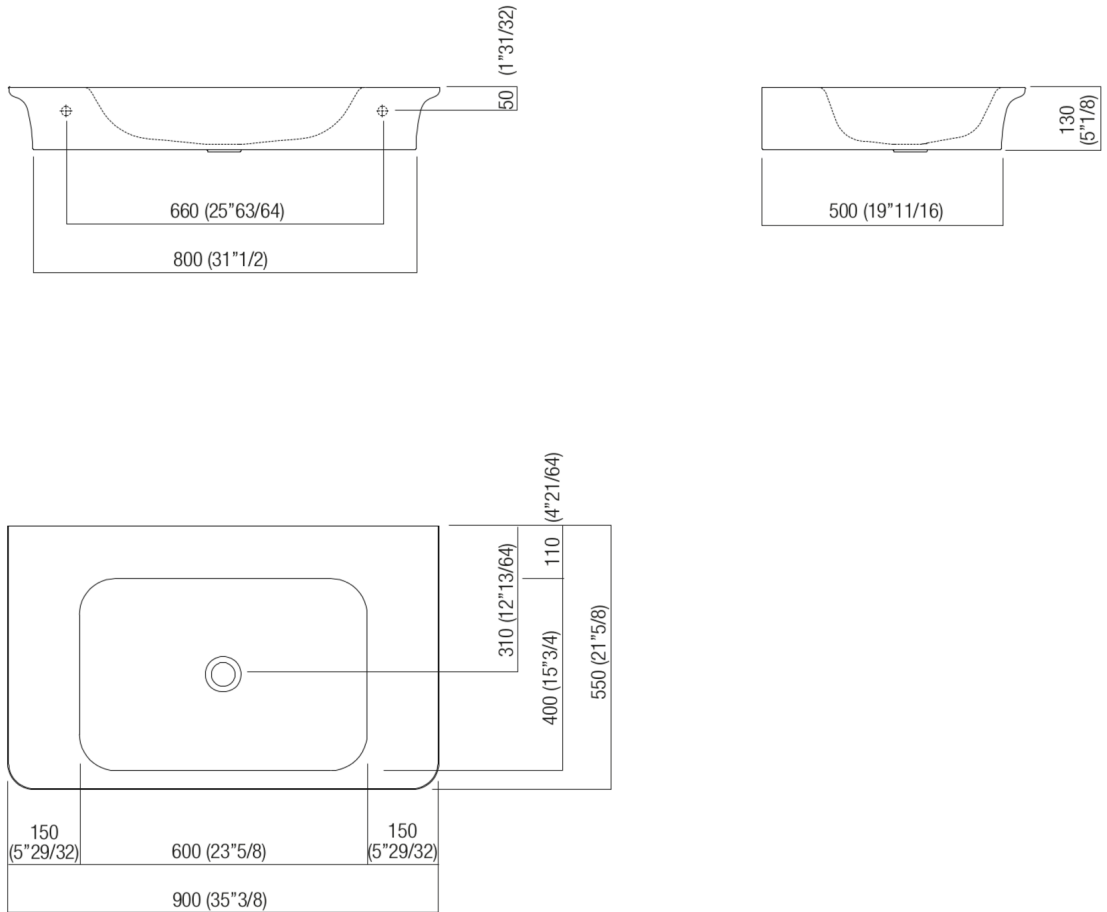

Lavabo in Ceramilux® bianco lucido o opaco; la finitura opaca è disponibile in bianco o bicolore con esterno grigio scuro RAL7021 o grigio chiaro RAL7044, senza foro per rubinetto, con foro per monocomando o per gruppo a tre fori, a scarico libero, compreso di kit di fissaggio.

Il lavabo è disponibile anche con colori a scelta del cliente (maggiorazione del 20%), può essere collocato sui contenitori del programma Flat XL con larghezza cm 80 e profondità cm 50.

Utilizza piletta .MET0563.

Materiali usati: Ceramilux®.

Larghezza:	90.0 cm	35" 3/8 inches
Altezza:	13.0 cm	5" 1/8 inches
Profondità:	55.0 cm	21" 5/8 inches
Peso:	18.0 kg	40 lbs
Dimensioni imballo:	96 x 63 x 20 cm	37"51/64 x 24"51/64 x 7"7/8 inches
Peso con imballo:	22.0 kg	48 lbs

Dimensioni principali

Quote di montaggio

Scarico per sifone a bottiglia
Drain for bottle trap

*h.consigliata / advised h.

Quote di montaggio

Scarico per sifone ad incasso
Drain for concealed waste trap

*h.consigliata / advised h.