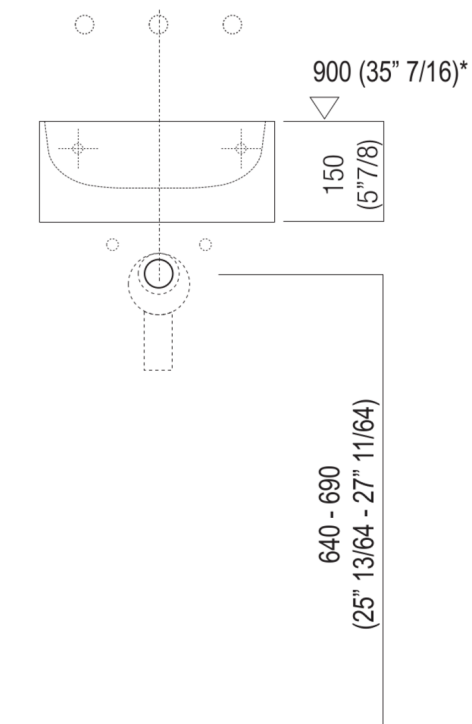

Materiali usati: Cristalplant® biobased.

Larghezza:	35.0 cm	13" 3/4 inches
Altezza:	15.0 cm	5" 7/8 inches
Profondità:	35.0 cm	13" 3/4 inches
Peso:	18.0 kg	40 lbs
Dimensioni imballo:	40 x 40 x 20 cm	15"6/8 x 15"6/8 x 7"7/8 inches
Peso con imballo:	21.0 kg	46 lbs

Dimensioni principali

Quote di montaggio

Scarico per sifone a bottiglia
Drain for bottle trap

*h.consigliata / advised h.

Quote di montaggio

Scarico per sifone ad incasso
Drain for concealed waste trap

*h.consigliata / advised h.

Quote di montaggio

Scarico per sifone ad incasso e piletta con canotto fisso
Drain for concealed waste trap with not adjustable pipe

*h.consigliata / advised h.