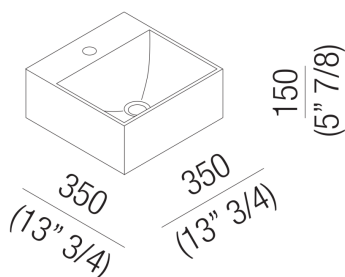

Lavabi Handwash
ACER09941R

Benedini Associati, 2010

Lavabo indipendente con foro per rubinetto

Finiture

Cristalplant® biobased bianco
ACER09941R

Lavamani squadrato in Cristalplant® biobased bianco, con o senza foro per rubinetto, a scarico libero, compreso di kit di fissaggio. Disponibile anche nella versione con vano portaoggetti laterale. Utilizza piletta .MET0563.

Materiali usati: Cristalplant® biobased.

Larghezza:	35.0 cm	13" 3/4 inches
Altezza:	15.0 cm	5" 7/8 inches
Profondità:	35.0 cm	13" 3/4 inches
Peso:	18.0 kg	40 lbs
Dimensioni imballo:	40 x 40 x 20 cm	15"6/8 x 15"6/8 x 7"7/8 inches
Peso con imballo:	21.0 kg	46 lbs

Dimensioni principali

Quote di montaggio

Scarico per sifone a bottiglia
Drain for bottle trap

*h.consigliata / advised h.

Quote di montaggio

Scarico per sifone ad incasso
Drain for concealed waste trap

*h.consigliata / advised h.