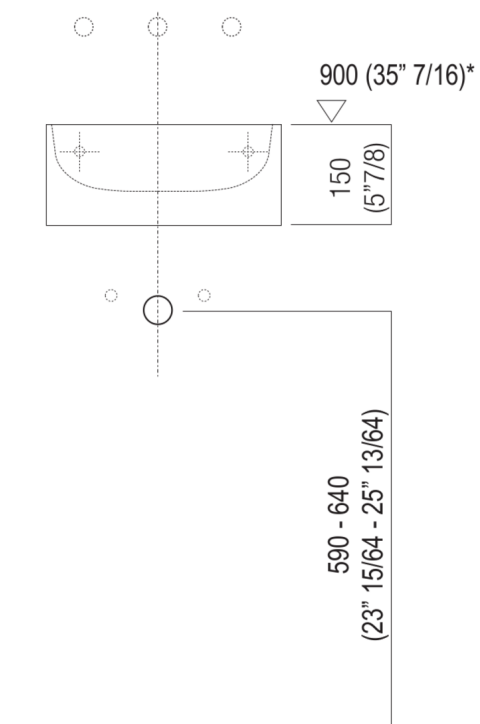

Materiali usati: Cristalplant® biobased.

Larghezza:	35.0 cm	13" 3/4 inches
Altezza:	15.0 cm	5" 7/8 inches
Profondità:	35.0 cm	13" 3/4 inches
Peso:	18.0 kg	40 lbs
Dimensioni imballo:	40 x 40 x 20 cm	15"6/8 x 15"6/8 x 7"7/8 inches
Peso con imballo:	21.0 kg	46 lbs

Dimensioni principali

Quote di montaggio

Scarico per sifone a bottiglia
Drain for bottle trap

*h.consigliata / advised h.

Quote di montaggio

Scarico per sifone ad incasso
Drain for concealed waste trap

*h.consigliata / advised h.

Quote di montaggio

Scarico per sifone ad incasso e piletta con canotto fisso
Drain for concealed waste trap with not adjustable pipe

*h.consigliata / advised h.