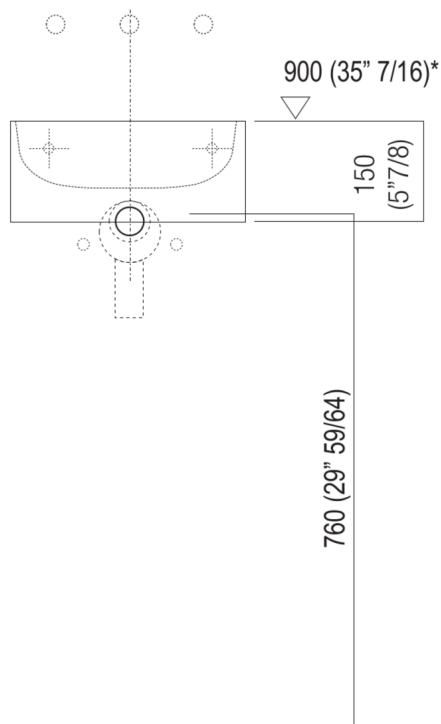

Materiali usati: Cristalplant® biobased.

Larghezza:	35.0 cm	13" 3/4 inches
Altezza:	15.0 cm	5" 7/8 inches
Profondità:	35.0 cm	13" 3/4 inches
Peso:	18.0 kg	40 lbs
Dimensioni imballo:	40 x 40 x 20 cm	15"6/8 x 15"6/8 x 7"7/8 inches
Peso con imballo:	21.0 kg	46 lbs

Dimensioni principali

Quote di montaggio

Scarico per sifone a bottiglia
Drain for bottle trap

*h.consigliata / advised h.

Quote di montaggio

Scarico per sifone ad incasso
Drain for concealed waste trap

*h.consigliata / advised h.

Quote di montaggio

Scarico per sifone ad incasso e piletta con canotto fisso
Drain for concealed waste trap with not adjustable pipe

*h.consigliata / advised h.