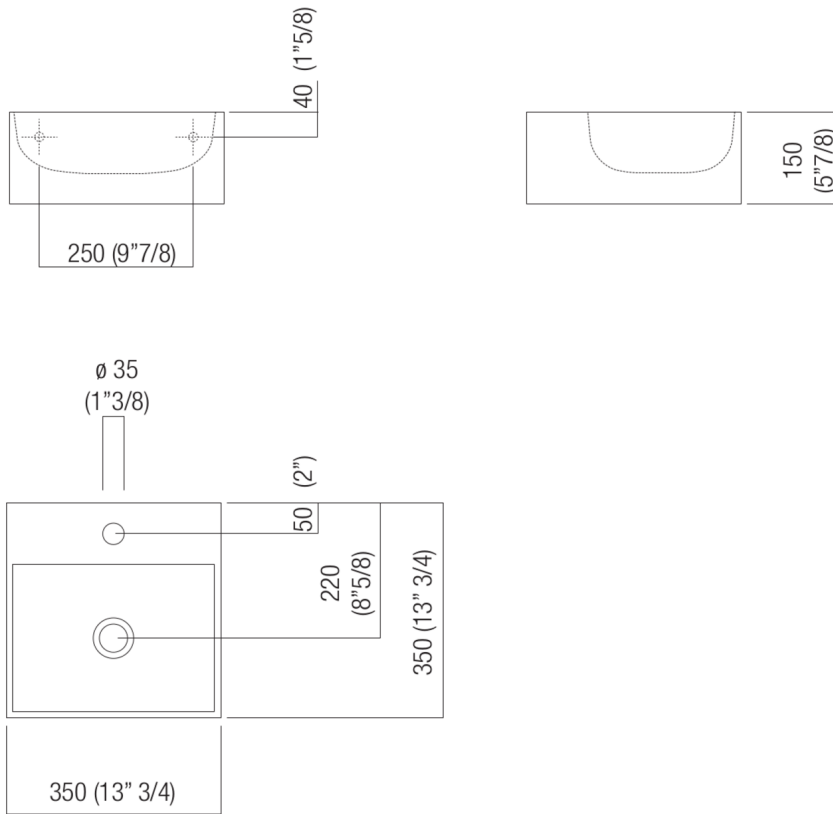

Lavabi Handwash
ACER09941R

Benedini Associati, 2010

Lavabo indipendente con foro per rubinetto

Finiture

Cristalplant® biobased bianco
ACER09941R

Lavamani squadrato in Cristalplant® biobased bianco, con o senza foro per rubinetto, a scarico libero, compreso di kit di fissaggio. Disponibile anche nella versione con vano portaoggetti laterale. Utilizza piletta .MET0563.

Materiali usati: Cristalplant® biobased.

Larghezza:	35.0 cm	13" 3/4 inches
Altezza:	15.0 cm	5" 7/8 inches
Profondità:	35.0 cm	13" 3/4 inches
Peso:	18.0 kg	40 lbs
Dimensioni imballo:	40 x 40 x 20 cm	15"6/8 x 15"6/8 x 7"7/8 inches
Peso con imballo:	21.0 kg	46 lbs

Dimensioni principali

Quote di montaggio

Scarico per sifone a bottiglia
Drain for bottle trap

*h.consigliata / advised h.

Quote di montaggio

Scarico per sifone ad incasso
Drain for concealed waste trap

*h.consigliata / advised h.

Quote di montaggio

Scarico per sifone ad incasso e piletta con canotto fisso
Drain for concealed waste trap with not adjustable pipe

*h.consigliata / advised h.