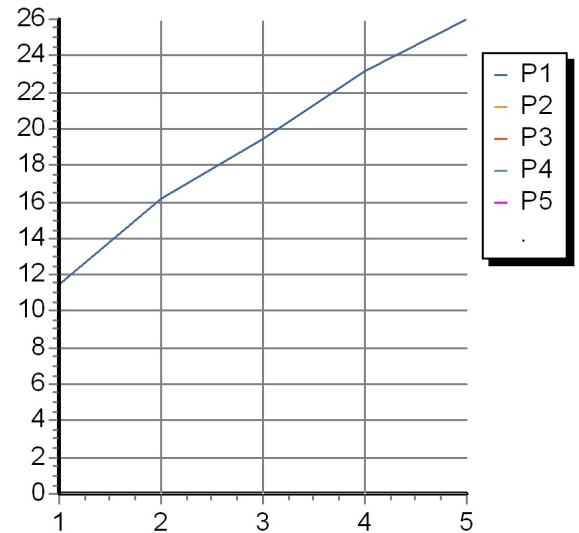

ISY

ZP1646 Portate / Flowrates (lt/min)

PRESSIONE PRESSURE	1 BAR	2 BAR	3 BAR	4 BAR	5 BAR
DEVIATORE DIVERTER	11,5	16,2	19,5	23,2	26
P1					
P2					
P3					
P4					
P5					

ISY

ZP1646 Pesì e Misure / Weights and Sizes