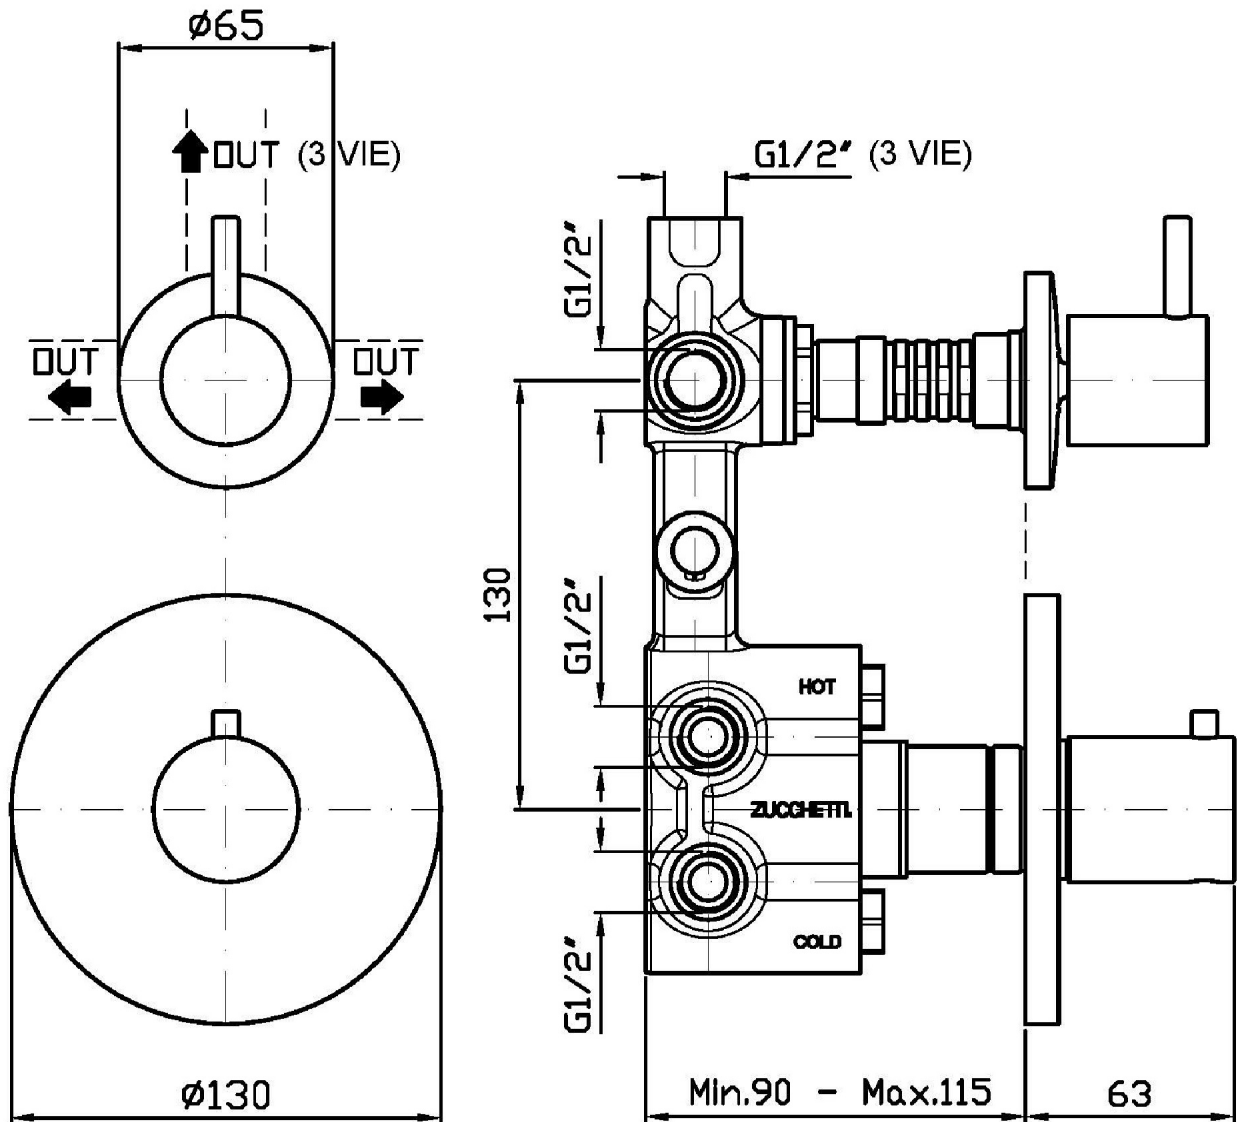

ISY

ZP1646

Disegno Complessivo / Overall Drawing