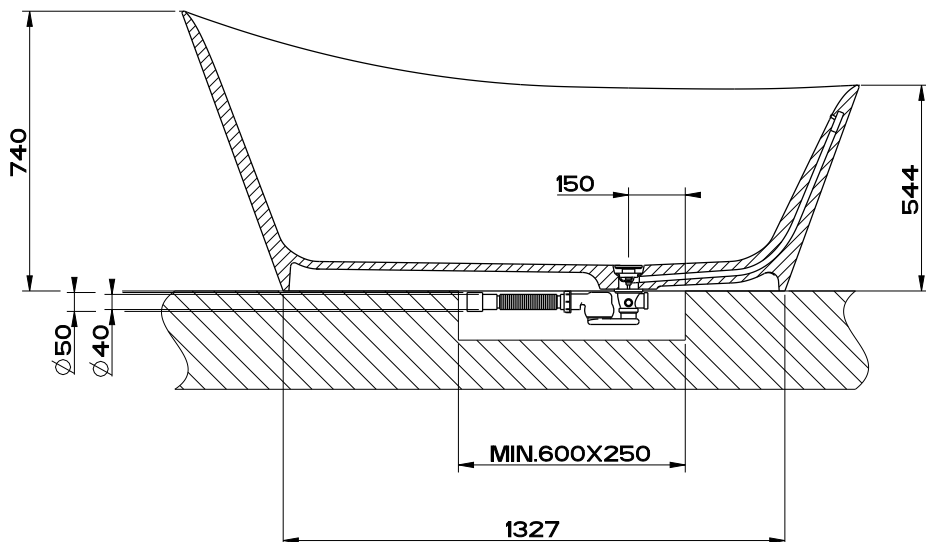

capacita' d'acqua al troppo pieno : 303 litri circa
 Overflow water capacity : 303 litres approx

Peso della vasca : 140.Kg
 Weight of the tank : 140.Kg

SEZIONE A-A

SEZIONE B-B

Gessi Sp.A. Parco Gessi, 13037 Serravalle Sesia (Vercelli) Italy
 Tel.0039 0163 454111 Fax.0039 0163 453150
 www.gessi.com e-mail: gessi@gessi.it giugno 2014 copyright © GESSI S.p.A.

CONO 45923

VASCA FREESTANDING 180X83XH55/74.CM - VERNICIATA

formato / size

A4

Rev.

1

codice cliente / client code

Standard