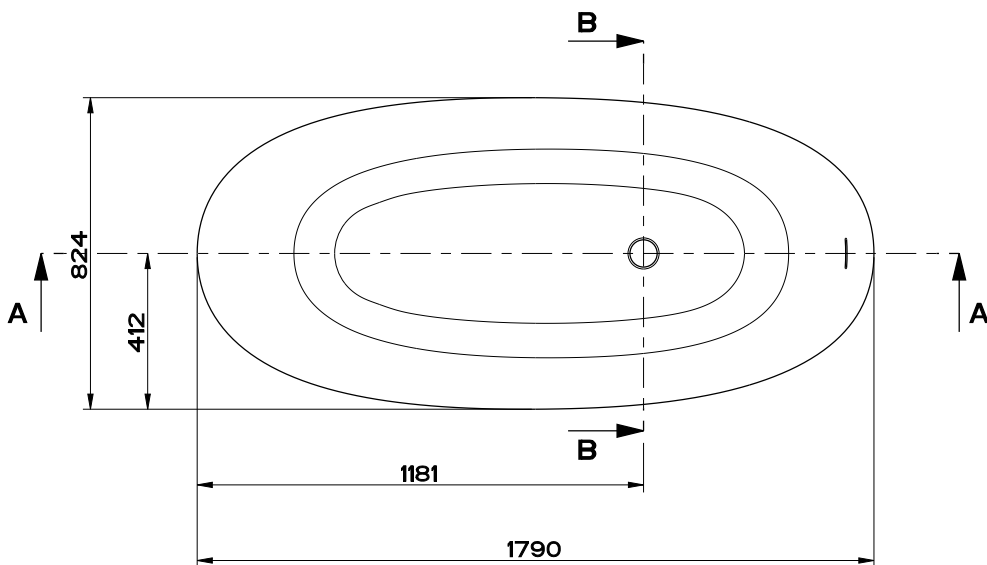

capacita' d'acqua al troppo pieno : 303 litri circa
 Overflow water capacity : 303 litres approx

Peso della vasca : 140.Kg
 Weight of the tank : 140.Kg

SEZIONE A-A

SEZIONE B-B

Gessi Sp.A. Parco Gessi, 13037 Serravalle Sesia (Vercelli) Italy
 Tel.0039 0163 454111 Fax.0039 0163 453150
 www.gessi.com e-mail: gessi@gessi.it giugno 2014 copyright © GESSI S.p.A.

CONO 45923

VASCA FREESTANDING 180X83XH55/74.CM - VERNICIATA

formato / size

A4

Rev.

1

codice cliente / client code

Standard