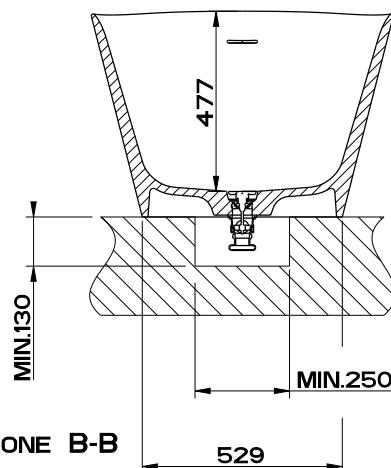

capacita' d'acqua al troppo pieno : 303 litri circa
 Overflow water capacity : 303 litres approx

Peso della vasca : 140.Kg
 Weight of the tank : 140.Kg

SEZIONE A-A

SEZIONE B-B

Gessi Sp.A. Parco Gessi, 13037 Serravalle Sesia (Vercelli) Italy
 Tel.0039 0163 454111 Fax.0039 0163 453150
 www.gessi.com e-mail: gessi@gessi.it giugno 2014 copyright © GESSI S.p.A.

CONO 45923

VASCA FREESTANDING 180X83XH55/74.CM - VERNICIATA

formato / size

A4

Rev.

1

codice cliente / client code

Standard