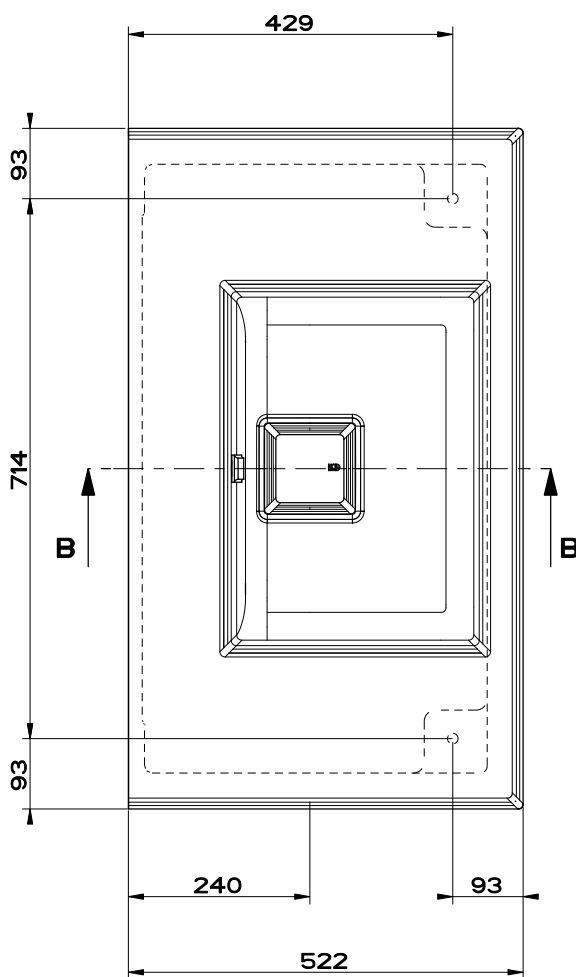

GESSI

Gessi Sp.A. Parco Gessi, 13037 Serravalle Sesia (Vercelli) Italy
Tel.0039 0163 454111 Fax.0039 0163 453150
www.gessi.com e-mail: gessi@gessi.it aprile 2014 copyright © GESSI S.p.A.

ELEGANZA 46814

LAVABO 900X550X150 - VERNICIATO

formato / size

A4

Rev.

0 0

codice cliente / client code

G000