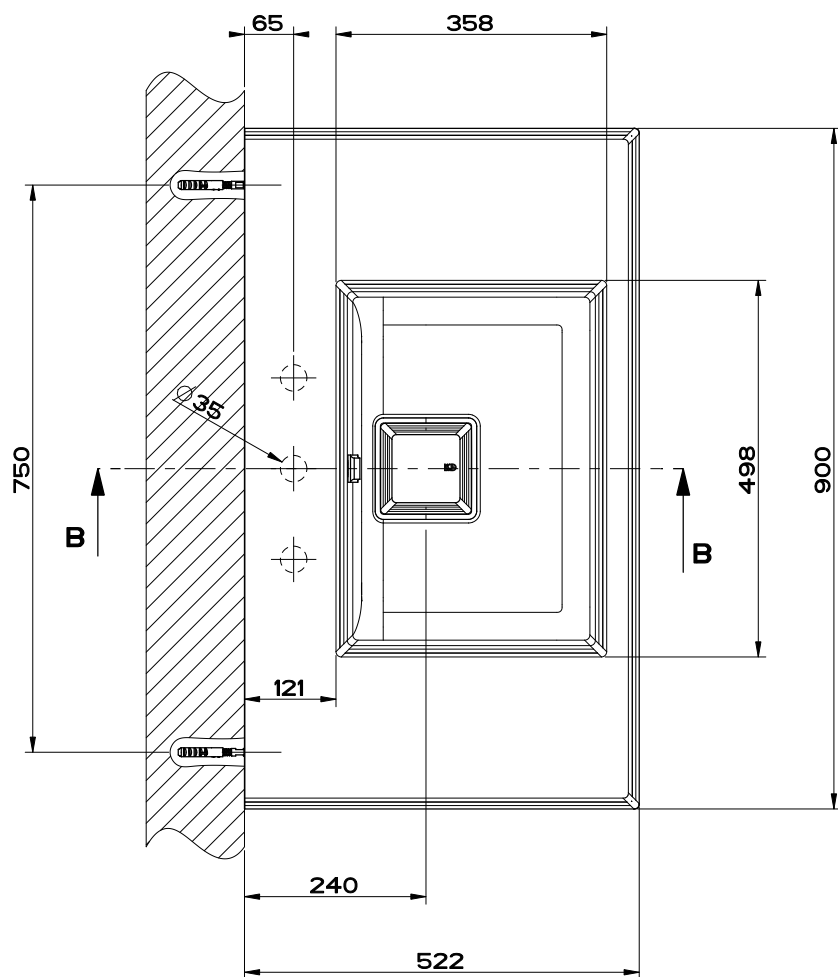

GESSI

Gessi Sp.A. Parco Gessi, 13037 Serravalle Sesia (Vercelli) Italy
Tel.0039 0163 454111 Fax.0039 0163 453150
www.gessi.com e-mail: gessi@gessi.it aprile 2014 copyright © GESSI S.p.A.

ELEGANZA 46814

LAVABO 900X550X150 - VERNICIATO

formato / size

A4

Rev.

0 0

codice cliente / client code

G000