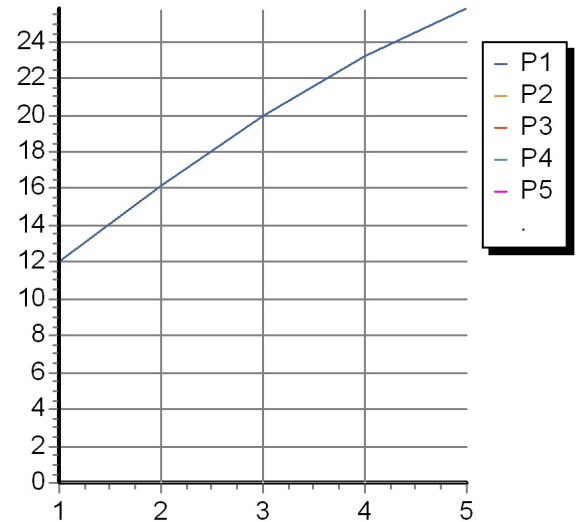

### ZP2605 Portate / Flowrates (lt/min)

PRESSIONE PRESSURE	1 BAR	2 BAR	3 BAR	4 BAR	5 BAR
DEVIATORE DIVERTER	12	16,2	20	23,2	25,8
P1					
P2					
P3					
P4					
P5					