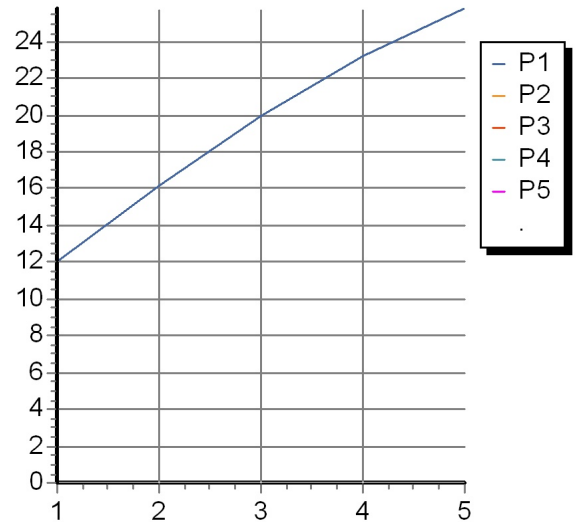

### ZP1605 Portate / Flowrates (lt/min)

PRESSIONE PRESSURE	1 BAR	2 BAR	3 BAR	4 BAR	5 BAR
DEVIATORE DIVERTER	12	16,2	20	23,2	25,8
P1					
P2					
P3					
P4					
P5					