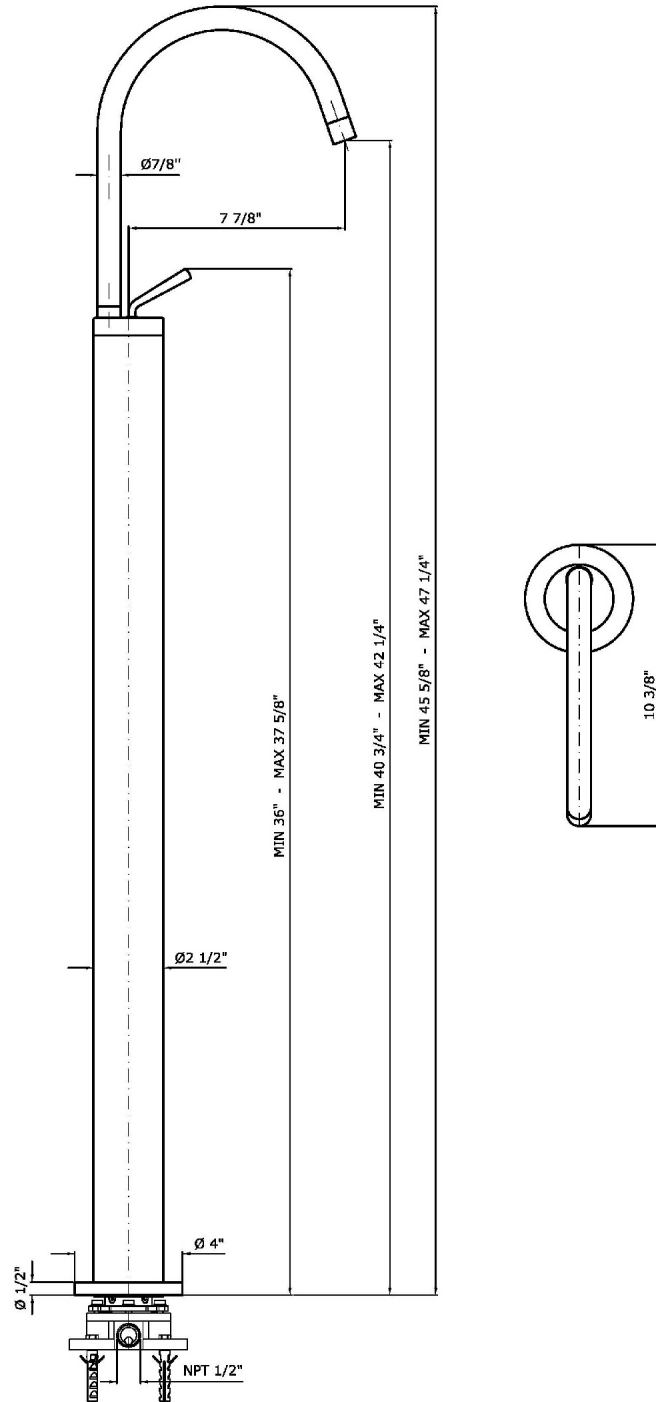

ISY

ZP1630

Disegno Complessivo / Overall Drawing