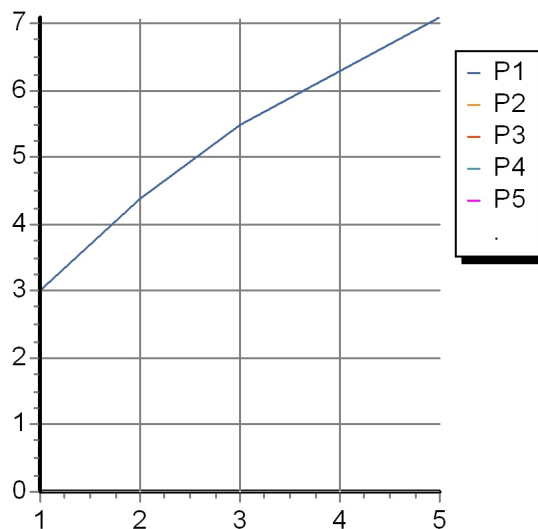

ISY

ZP1630 Portate / Flowrates (lt/min)

PRESSIONE PRESSURE	1 BAR	2 BAR	3 BAR	4 BAR	5 BAR
LAVABO BASIN	3	4,4	5,5	6,3	7,1
P1					
P2					
P3					
P4					
P5					

ISY

ZP1630 Pesì e Misure / Weights and Sizes