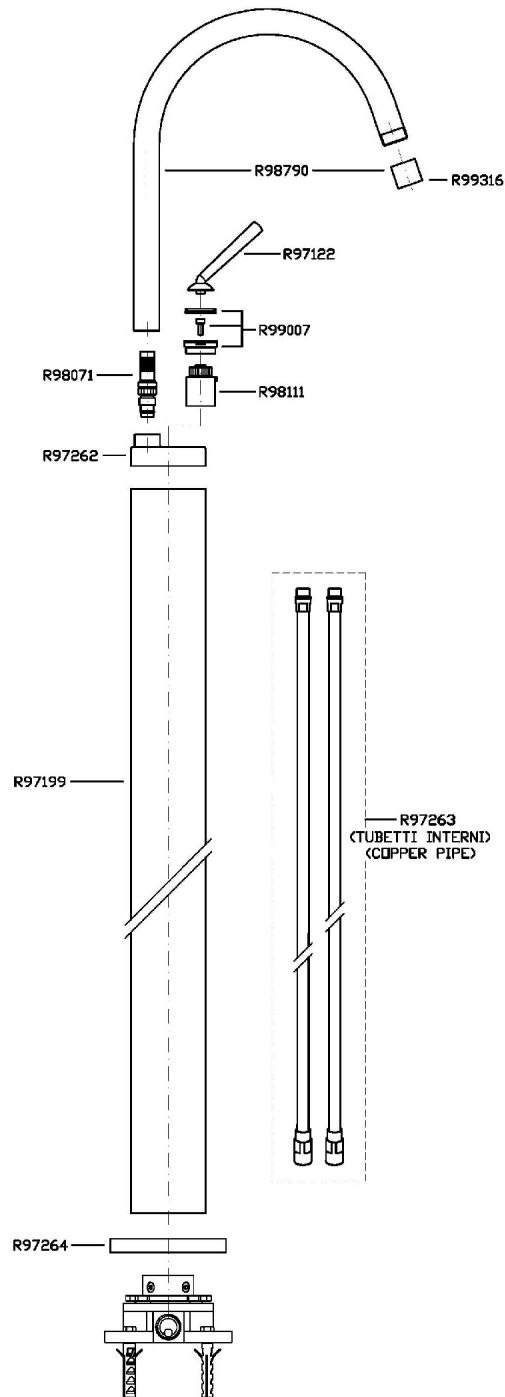

R99797 / R99797.1900

Parte incasso / Built-in part

Finiture / Finishes

Cromo / Chrome

Nickel Spazzolato /
Brushed Nickel

C3

Bianco Opaco Goffrato /
Embossed Matt White

W1

Nero Opaco Goffrato /
Embossed Matt Black

N1

ISY

ZP1630

Disegno Complessivo / Overall Drawing

ISY

ZP1630

Esplosi / Exploded

ISY

ZP1630 Portate / Flowrates (lt/min)

PRESSIONE PRESSURE	1 BAR	2 BAR	3 BAR	4 BAR	5 BAR
LAVABO BASIN	3	4,4	5,5	6,3	7,1
P1					
P2					
P3					
P4					
P5					

ISY

ZP1630 Pesì e Misure / Weights and Sizes

Peso (Kg) Weight (lb)	10,6 (Kg)	23,36876 (lb)
Volume (dc3) - (in3)	62,66 (dc3)	0,003824 (in3)
h (mm) - (in)	110 (mm)	4,330711 (in)
L1 (mm) - (in)	445 (mm)	17,5196945 (in)
L2 (mm) - (in)	1280 (mm)	50,393728 (in)