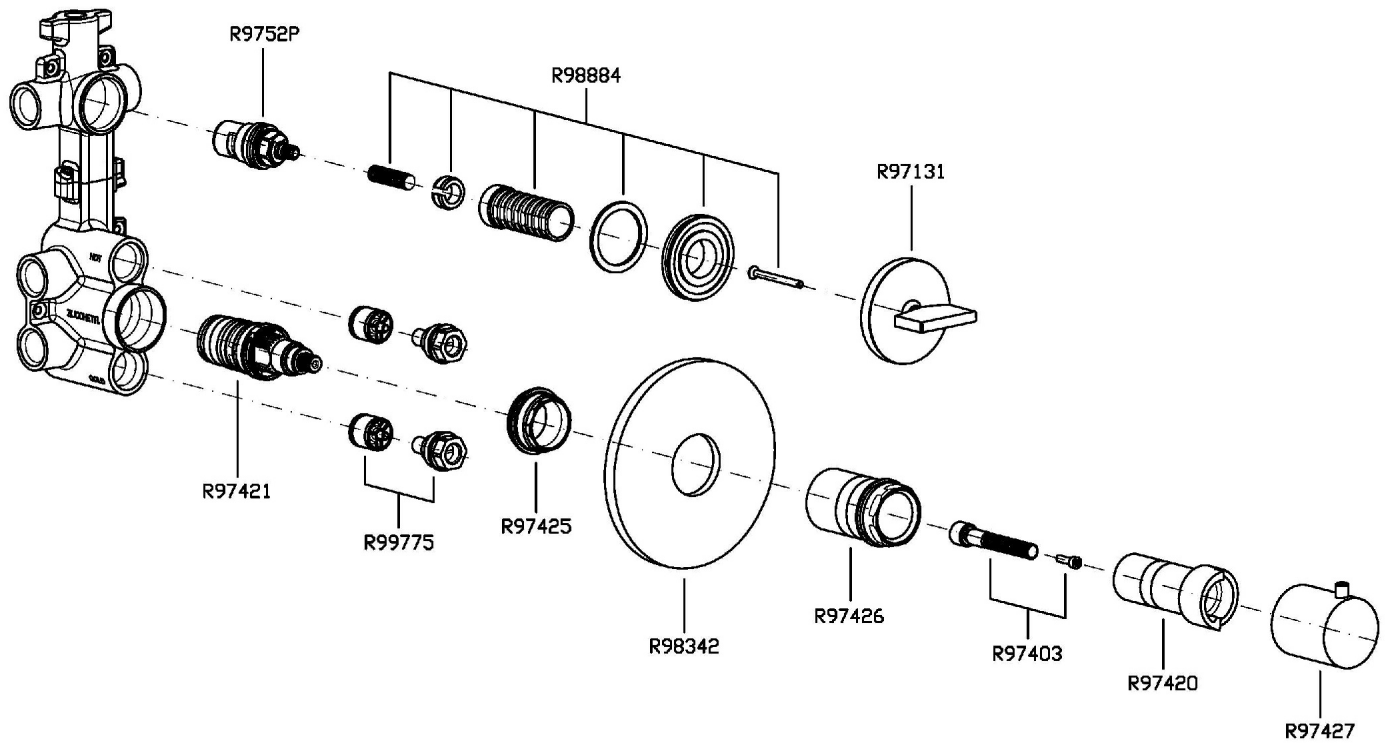

Marchio / Brand ZUCCHETTI

Classe / Class

ISY

ISY

ZD4662

Termostatico incasso doccia con 4 rubinetti d'arresto. / Built-in thermostatic shower mixer with 4 stop valves.

Termostatico incasso doccia da 1/2", con 4 rubinetti d'arresto.

1/2" built-in thermostatic shower mixer with 4 stop valves.

R97823

Parte incasso. / Built-in part.

Finiture / Finishes

Cromo / Chrome

ISY

ZD4662

Disegno Complessivo / Overall Drawing

ISY

ZD4662

Esplosi / Exploded

ISY

ZD4662 Portate / Flowrates (lt/min)

PRESSIONE PRESSURE	1 BAR	2 BAR	3 BAR	4 BAR	5 BAR
1 RUBINETTO APERTO <i>P1</i> 1 STOP VALVE OPEN	13,2	18,4	22,7	26,2	29,2
2 RUBINETTO APERTI <i>P2</i> 2 STOP VALVES OPEN	16,5	23,6	29	33,3	37,6
3 RUBINETTO APERTI <i>P3</i> 3 STOP VALVES OPEN	17,7	25,3	31,3	36,2	40,4
4 RUBINETTO APERTI <i>P4</i> 4 STOP VALVES OPEN	18,5	26	31,9	36,9	41,3
<i>P5</i>					

ISY

ZD4662 Pesì e Misure / Weights and Sizes

Peso (Kg) Weight (lb)	2,9 (Kg)	6,39334 (lb)
Volume (dc3) - (in3)	15,98 (dc3)	0,000975 (in3)
h (mm) - (in)	90 (mm)	3,543309 (in)
L1 (mm) - (in)	335 (mm)	13,1889835 (in)
L2 (mm) - (in)	530 (mm)	20,866153 (in)