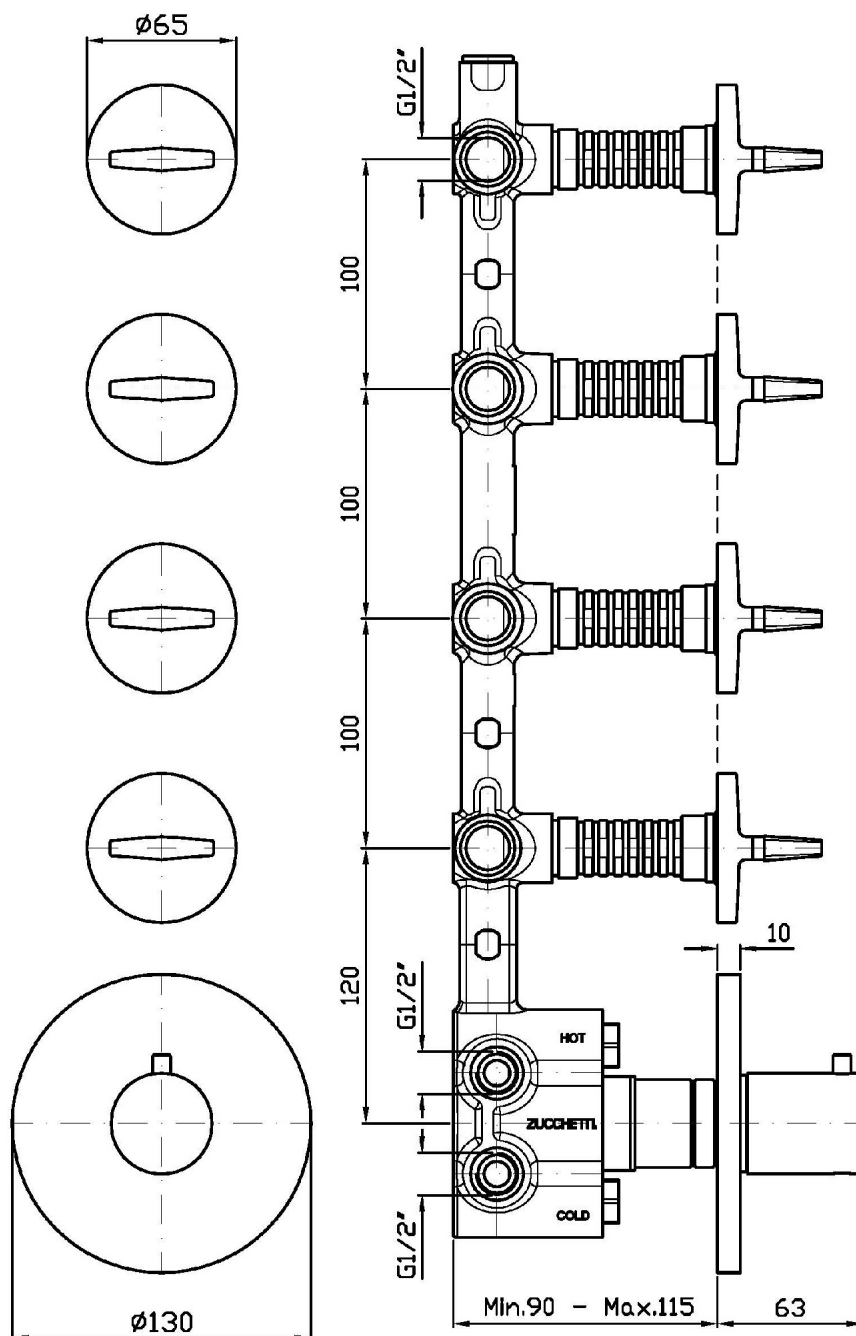

Marchio / Brand ZUCCHETTI

Classe / Class

ISY

ISY

ZD4662

Termostatico incasso doccia con 4 rubinetti d'arresto. / Built-in thermostatic shower mixer with 4 stop valves.

Termostatico incasso doccia da 1/2", con 4 rubinetti d'arresto.

1/2" built-in thermostatic shower mixer with 4 stop valves.

R97823

Parte incasso. / Built-in part.

Finiture / Finishes

Cromo / Chrome

ISY

ZD4662

Disegno Complessivo / Overall Drawing

ISY

ZD4662

Esplosi / Exploded

ISY

ZD4662 Portate / Flowrates (lt/min)

PRESSIONE PRESSURE	1 BAR	2 BAR	3 BAR	4 BAR	5 BAR
1 RUBINETTO APERTO <i>P1</i> 1 STOP VALVE OPEN	13,2	18,4	22,7	26,2	29,2
2 RUBINETTO APERTI <i>P2</i> 2 STOP VALVES OPEN	16,5	23,6	29	33,3	37,6
3 RUBINETTO APERTI <i>P3</i> 3 STOP VALVES OPEN	17,7	25,3	31,3	36,2	40,4
4 RUBINETTO APERTI <i>P4</i> 4 STOP VALVES OPEN	18,5	26	31,9	36,9	41,3
<i>P5</i>					

ISY

ZD4662 Pesì e Misure / Weights and Sizes

Peso (Kg) Weight (lb)	2,9 (Kg)	6,39334 (lb)
Volume (dc3) - (in3)	15,98 (dc3)	0,000975 (in3)
h (mm) - (in)	90 (mm)	3,543309 (in)
L1 (mm) - (in)	335 (mm)	13,1889835 (in)
L2 (mm) - (in)	530 (mm)	20,866153 (in)