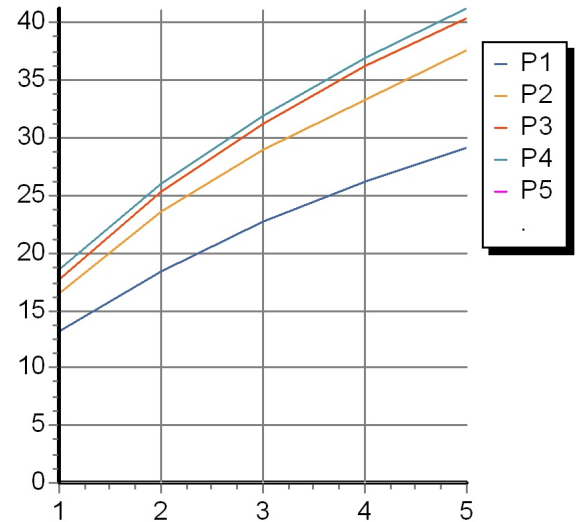

ISY

ZD4662

Esplosi / Exploded

ISY

ZD4662 Portate / Flowrates (lt/min)

PRESSIONE PRESSURE	1 BAR	2 BAR	3 BAR	4 BAR	5 BAR
1 RUBINETTO APERTO <i>P1</i> 1 STOP VALVE OPEN	13,2	18,4	22,7	26,2	29,2
2 RUBINETTO APERTI <i>P2</i> 2 STOP VALVES OPEN	16,5	23,6	29	33,3	37,6
3 RUBINETTO APERTI <i>P3</i> 3 STOP VALVES OPEN	17,7	25,3	31,3	36,2	40,4
4 RUBINETTO APERTI <i>P4</i> 4 STOP VALVES OPEN	18,5	26	31,9	36,9	41,3
<i>P5</i>					

ISY

ZD4662 Pesì e Misure / Weights and Sizes

Peso (Kg) Weight (lb)	2,9 (Kg)	6,39334 (lb)
Volume (dc3) - (in3)	15,98 (dc3)	0,000975 (in3)
h (mm) - (in)	90 (mm)	3,543309 (in)
L1 (mm) - (in)	335 (mm)	13,1889835 (in)
L2 (mm) - (in)	530 (mm)	20,866153 (in)