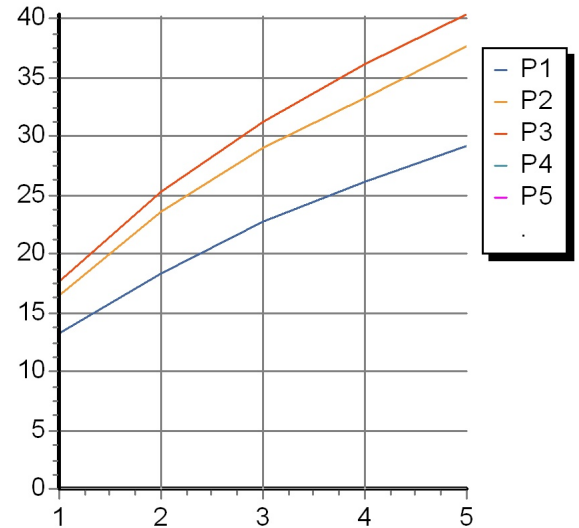

1/2" built-in thermostatic shower mixer with 3 stop valves.

R97822

Parte incasso. / Built-in part.

Finiture / Finishes

Cromo / Chrome

ISY

ZD5661

Esplosi / Exploded

ISY

ZD5661 Portate / Flowrates (lt/min)

PRESSIONE PRESSURE	1 BAR	2 BAR	3 BAR	4 BAR	5 BAR
1 RUBINETTO APERTO P1 1 STOP VALVE OPEN	13,2	18,4	22,7	26,2	29,2
2 RUBINETTO APERTI P2 2 STOP VALVES OPEN	16,5	23,6	29	33,3	37,6
3 RUBINETTO APERTI P3 3 STOP VALVES OPEN	17,7	25,3	31,3	36,2	40,4
P4					
P5					