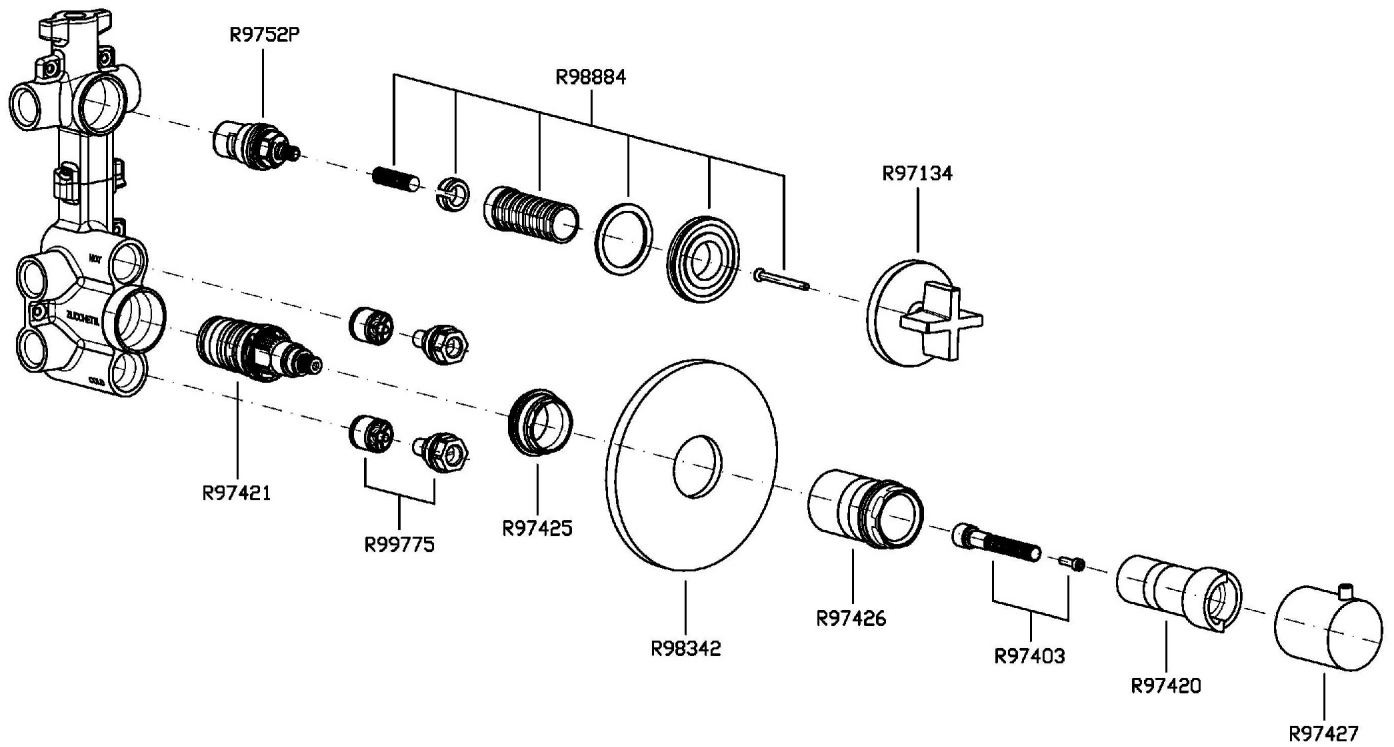

Marchio / Brand ZUCCHETTI

Classe / Class

ISY

ISY

ZD5661

Termostatico incasso doccia con 3 rubinetti d'arresto. / Built-in thermostatic shower mixer with 3 stop valves.

Termostatico incasso doccia da 1/2", con 3 rubinetti d'arresto.

1/2" built-in thermostatic shower mixer with 3 stop valves.

R97822

Parte incasso. / Built-in part.

Finiture / Finishes

Cromo / Chrome

ISY

ZD5661

Esplosi / Exploded

ISY

ZD5661 Portate / Flowrates (lt/min)

PRESSIONE PRESSURE	1 BAR	2 BAR	3 BAR	4 BAR	5 BAR
1 RUBINETTO APERTO P1 1 STOP VALVE OPEN	13,2	18,4	22,7	26,2	29,2
2 RUBINETTO APERTI P2 2 STOP VALVES OPEN	16,5	23,6	29	33,3	37,6
3 RUBINETTO APERTI P3 3 STOP VALVES OPEN	17,7	25,3	31,3	36,2	40,4
P4					
P5					

ISY

ZD5661 Pesì e Misure / Weights and Sizes

Peso (Kg) Weight (lb)	2,45 (Kg)	5,40127 (lb)
Volume (dc3) - (in3)	11,01 (dc3)	0,000672 (in3)
h (mm) - (in)	90 (mm)	3,543309 (in)
L1 (mm) - (in)	335 (mm)	13,1889835 (in)
L2 (mm) - (in)	365 (mm)	14,3700865 (in)