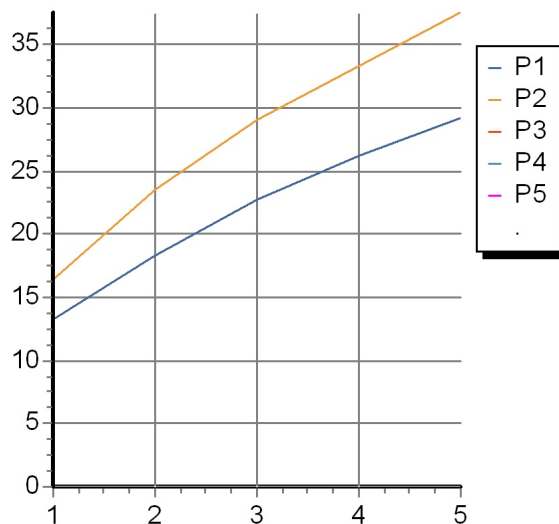

### ZD5660 Portate / Flowrates (lt/min)

PRESSIONE PRESSURE	1 BAR	2 BAR	3 BAR	4 BAR	5 BAR
1 RUBINETTO APERTO 1 STOP VALVE OPEN <i>P1</i>	13,2	18,4	22,7	26,2	29,2
2 RUBINETTI APERTI 2 STOP VALVES OPEN <i>P2</i>	16,5	23,6	29	33,3	37,6
<i>P3</i>					
<i>P4</i>					
<i>P5</i>					