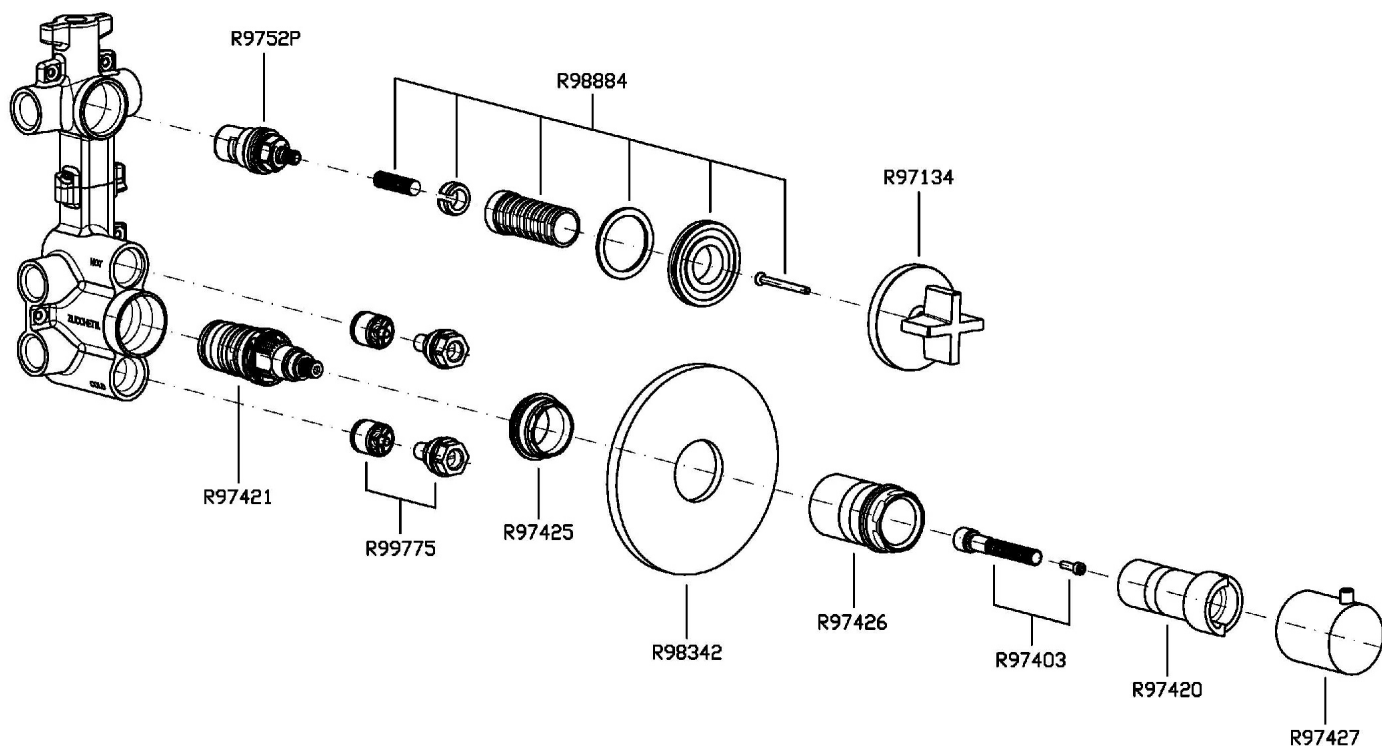

Marchio / Brand ZUCCHETTI

Classe / Class

ISY

ISY

ZD5659

Termostatico incasso doccia con rubinetto d'arresto. / Built-in thermostatic shower mixer with stop valve.

Termostatico incasso doccia da 1/2", con rubinetto d'arresto.

1/2" built-in thermostatic shower mixer with stop valve.

R97820

Parte incasso. / Built-in part.

Finiture / Finishes

Cromo / Chrome

ISY

ZD5659

Disegno Complessivo / Overall Drawing

ISY

ZD5659

Esplosi / Exploded

ISY

ZD5659 Portate / Flowrates (lt/min)

PRESSIONE PRESSURE	1 BAR	2 BAR	3 BAR	4 BAR	5 BAR
1 RUBINETTO APERTO P1 1 STOP VALVE OPEN	13,2	18,4	22,7	26,2	29,2
P2					
P3					
P4					
P5					

ISY

ZD5659 Pesì e Misure / Weights and Sizes

Peso (Kg) Weight (lb)	1,75 (Kg)	3,85805 (lb)
Volume (dc3) - (in3)	11,01 (dc3)	0,000672 (in3)
h (mm) - (in)	90 (mm)	3,543309 (in)
L1 (mm) - (in)	335 (mm)	13,1889835 (in)
L2 (mm) - (in)	365 (mm)	14,3700865 (in)