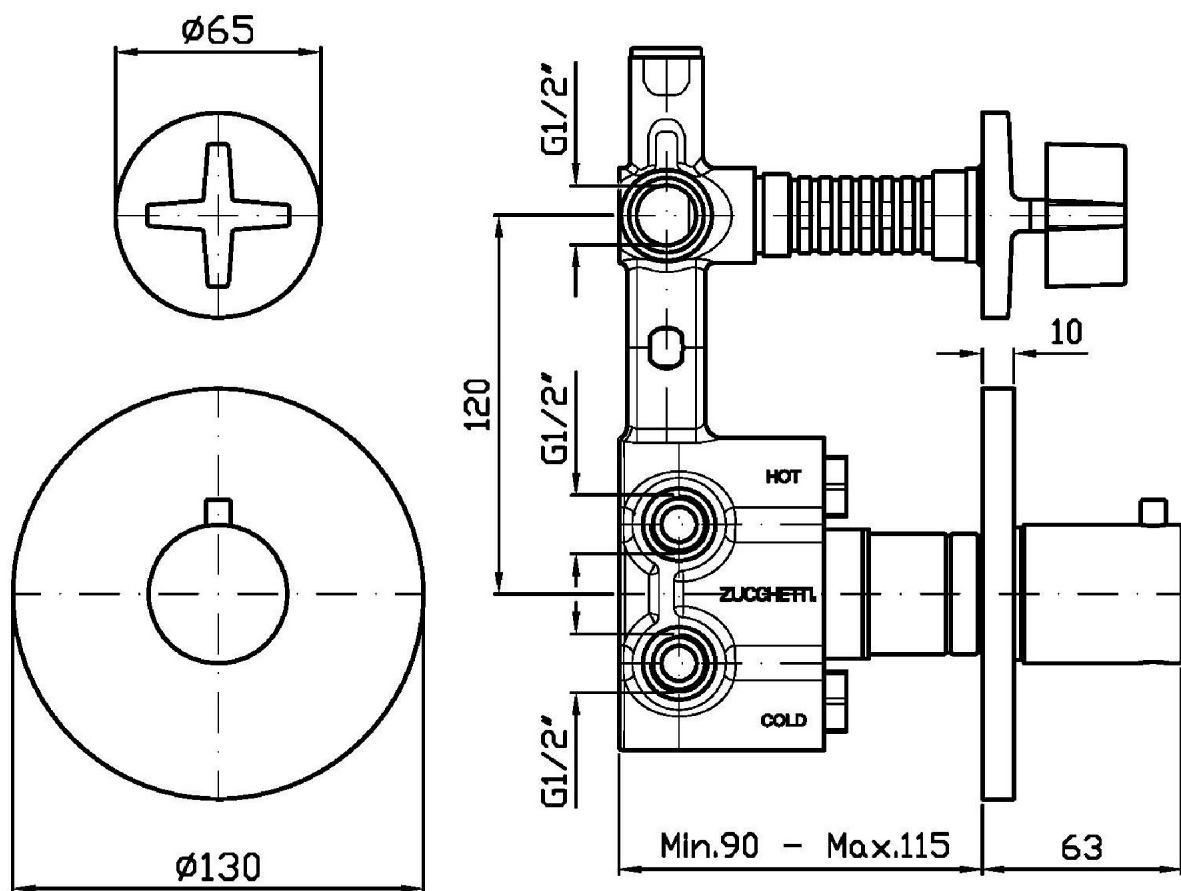

Marchio / Brand ZUCCHETTI

Classe / Class

ISY

ISY

ZD5659

Termostatico incasso doccia con rubinetto d'arresto. / Built-in thermostatic shower mixer with stop valve.

Termostatico incasso doccia da 1/2", con rubinetto d'arresto.

1/2" built-in thermostatic shower mixer with stop valve.

R97820

Parte incasso. / Built-in part.

Finiture / Finishes

Cromo / Chrome

ISY

ZD5659

Disegno Complessivo / Overall Drawing

ISY

ZD5659

Esplosi / Exploded

ISY

ZD5659 Portate / Flowrates (lt/min)

PRESSIONE PRESSURE	1 BAR	2 BAR	3 BAR	4 BAR	5 BAR
1 RUBINETTO APERTO P1 1 STOP VALVE OPEN	13,2	18,4	22,7	26,2	29,2
P2					
P3					
P4					
P5					

ISY

ZD5659 Pesì e Misure / Weights and Sizes

Peso (Kg) Weight (lb)	1,75 (Kg)	3,85805 (lb)
Volume (dc3) - (in3)	11,01 (dc3)	0,000672 (in3)
h (mm) - (in)	90 (mm)	3,543309 (in)
L1 (mm) - (in)	335 (mm)	13,1889835 (in)
L2 (mm) - (in)	365 (mm)	14,3700865 (in)