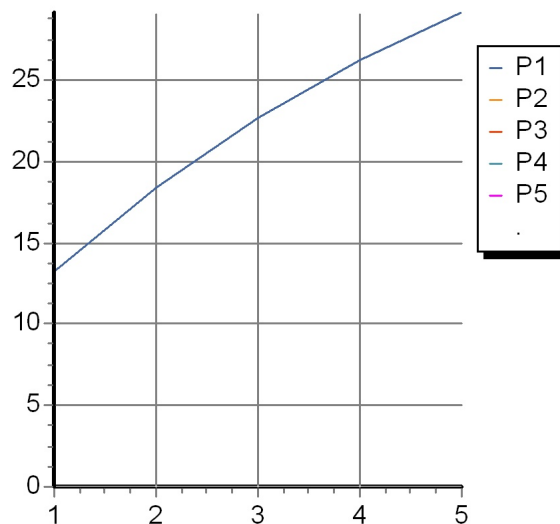

ISY

ZD5659

Esplosi / Exploded

ISY

ZD5659 Portate / Flowrates (lt/min)

PRESSIONE PRESSURE	1 BAR	2 BAR	3 BAR	4 BAR	5 BAR
1 RUBINETTO APERTO P1 1 STOP VALVE OPEN	13,2	18,4	22,7	26,2	29,2
P2					
P3					
P4					
P5					

ISY

ZD5659 Pesì e Misure / Weights and Sizes

Peso (Kg) Weight (lb)	1,75 (Kg)	3,85805 (lb)
Volume (dc3) - (in3)	11,01 (dc3)	0,000672 (in3)
h (mm) - (in)	90 (mm)	3,543309 (in)
L1 (mm) - (in)	335 (mm)	13,1889835 (in)
L2 (mm) - (in)	365 (mm)	14,3700865 (in)