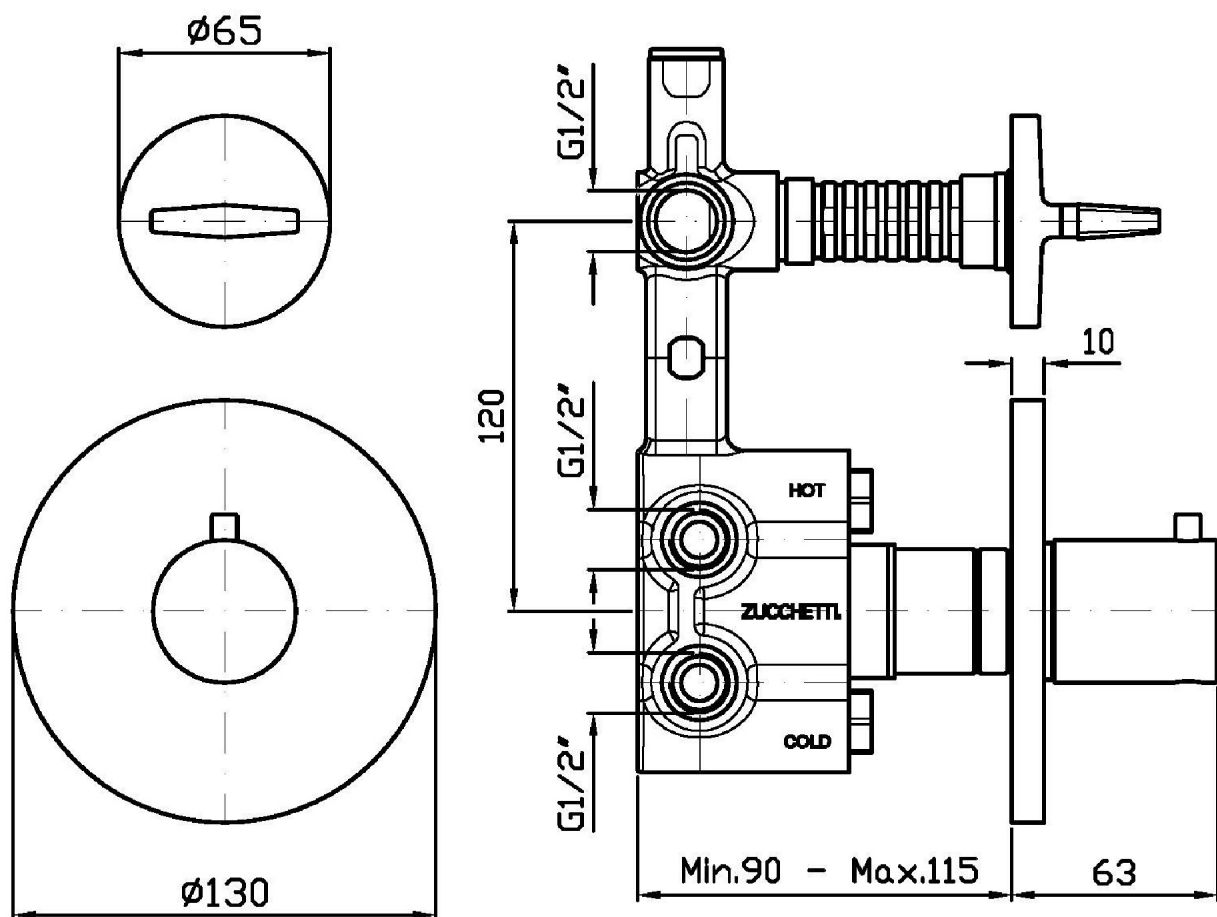

Marchio / Brand ZUCCHETTI

Classe / Class

ISY

ISY

ZD4659

Termostatico incasso doccia con rubinetto d'arresto. / Built-in thermostatic shower mixer with stop valve.

Termostatico incasso doccia da 1/2", con rubinetto d'arresto.

1/2" built-in thermostatic shower mixer with stop valve.

R97820

Parte incasso. / Built-in part.

Finiture / Finishes

Cromo / Chrome

ISY

ZD4659

Disegno Complessivo / Overall Drawing

ISY

ZD4659

Esplosi / Exploded

ISY

ZD4659 Portate / Flowrates (lt/min)

PRESSIONE PRESSURE	1 BAR	2 BAR	3 BAR	4 BAR	5 BAR
1 RUBINETTO APERTO P1 1 STOP VALVE OPEN	13,2	18,4	22,7	26,2	29,2
P2					
P3					
P4					
P5					

ISY

ZD4659 Pesì e Misure / Weights and Sizes

Peso (Kg) Weight (lb)	1,7 (Kg)	3,74782 (lb)
Volume (dc3) - (in3)	11,01 (dc3)	0,000672 (in3)
h (mm) - (in)	90 (mm)	3,543309 (in)
L1 (mm) - (in)	335 (mm)	13,1889835 (in)
L2 (mm) - (in)	365 (mm)	14,3700865 (in)