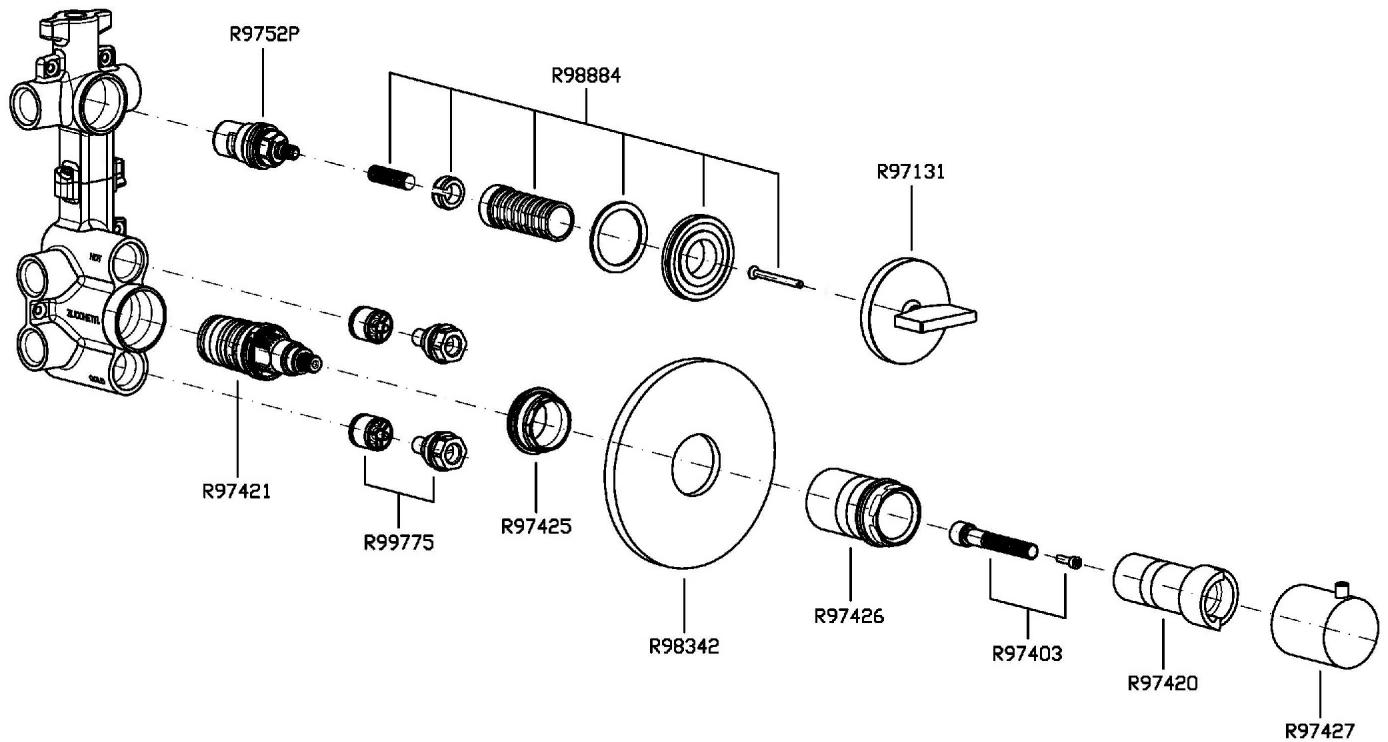

Marchio / Brand ZUCCHETTI

Classe / Class

ISY

ISY

ZD4659

Termostatico incasso doccia con rubinetto d'arresto. / Built-in thermostatic shower mixer with stop valve.

Termostatico incasso doccia da 1/2", con rubinetto d'arresto.

1/2" built-in thermostatic shower mixer with stop valve.

R97820

Parte incasso. / Built-in part.

Finiture / Finishes

Cromo / Chrome

ISY

ZD4659

Disegno Complessivo / Overall Drawing

ISY

ZD4659

Esplosi / Exploded

ISY

ZD4659 Portate / Flowrates (lt/min)

PRESSIONE PRESSURE	1 BAR	2 BAR	3 BAR	4 BAR	5 BAR
1 RUBINETTO APERTO P1 1 STOP VALVE OPEN	13,2	18,4	22,7	26,2	29,2
P2					
P3					
P4					
P5					

ISY

ZD4659 Pesì e Misure / Weights and Sizes

Peso (Kg) Weight (lb)	1,7 (Kg)	3,74782 (lb)
Volume (dc3) - (in3)	11,01 (dc3)	0,000672 (in3)
h (mm) - (in)	90 (mm)	3,543309 (in)
L1 (mm) - (in)	335 (mm)	13,1889835 (in)
L2 (mm) - (in)	365 (mm)	14,3700865 (in)