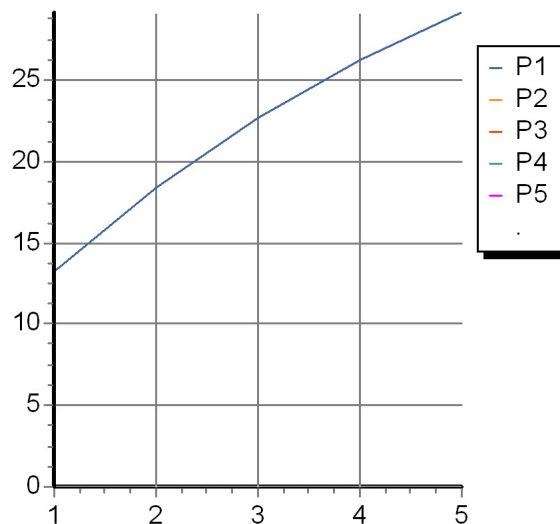

ISY

ZD4659

Esplosi / Exploded

ISY

ZD4659 Portate / Flowrates (lt/min)

PRESSIONE PRESSURE	1 BAR	2 BAR	3 BAR	4 BAR	5 BAR
1 RUBINETTO APERTO P1 1 STOP VALVE OPEN	13,2	18,4	22,7	26,2	29,2
P2					
P3					
P4					
P5					

ISY

ZD4659 Pesì e Misure / Weights and Sizes

Peso (Kg) Weight (lb)	1,7 (Kg)	3,74782 (lb)
Volume (dc3) - (in3)	11,01 (dc3)	0,000672 (in3)
h (mm) - (in)	90 (mm)	3,543309 (in)
L1 (mm) - (in)	335 (mm)	13,1889835 (in)
L2 (mm) - (in)	365 (mm)	14,3700865 (in)