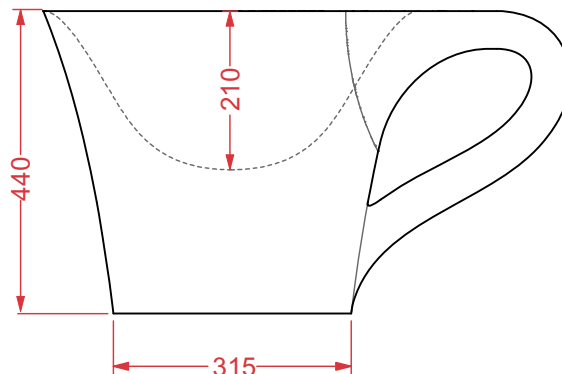

PESO/WEIGHT: KG 27

Per installazione vicino al Muro
Close to the Wall

the.artceram
made in Italy

N.B. Le misure indicate possono subire una variazione dell'0,6% circa, dovuta ad usura stampi e a variazioni delle caratteristiche tecniche relative alle materie prime che compongono l'impasto.

CUP APPOGGIO | OSL005

Lavabo appoggio 69*50*44
Countertop washbasin 69*50*44

PESO/WEIGHT: KG 20

the.artceram
made in Italy

N.B. Le misure indicate possono subire una variazione dell'0,6% circa, dovuta ad usura stampi e a variazioni delle caratteristiche tecniche relative alle materie prime che compongono l'impasto.

N.B. Indicated size could have a variation of about 0,6% due to usure of the moulds or the variations of the materials' technical characteristics used in the mixture.