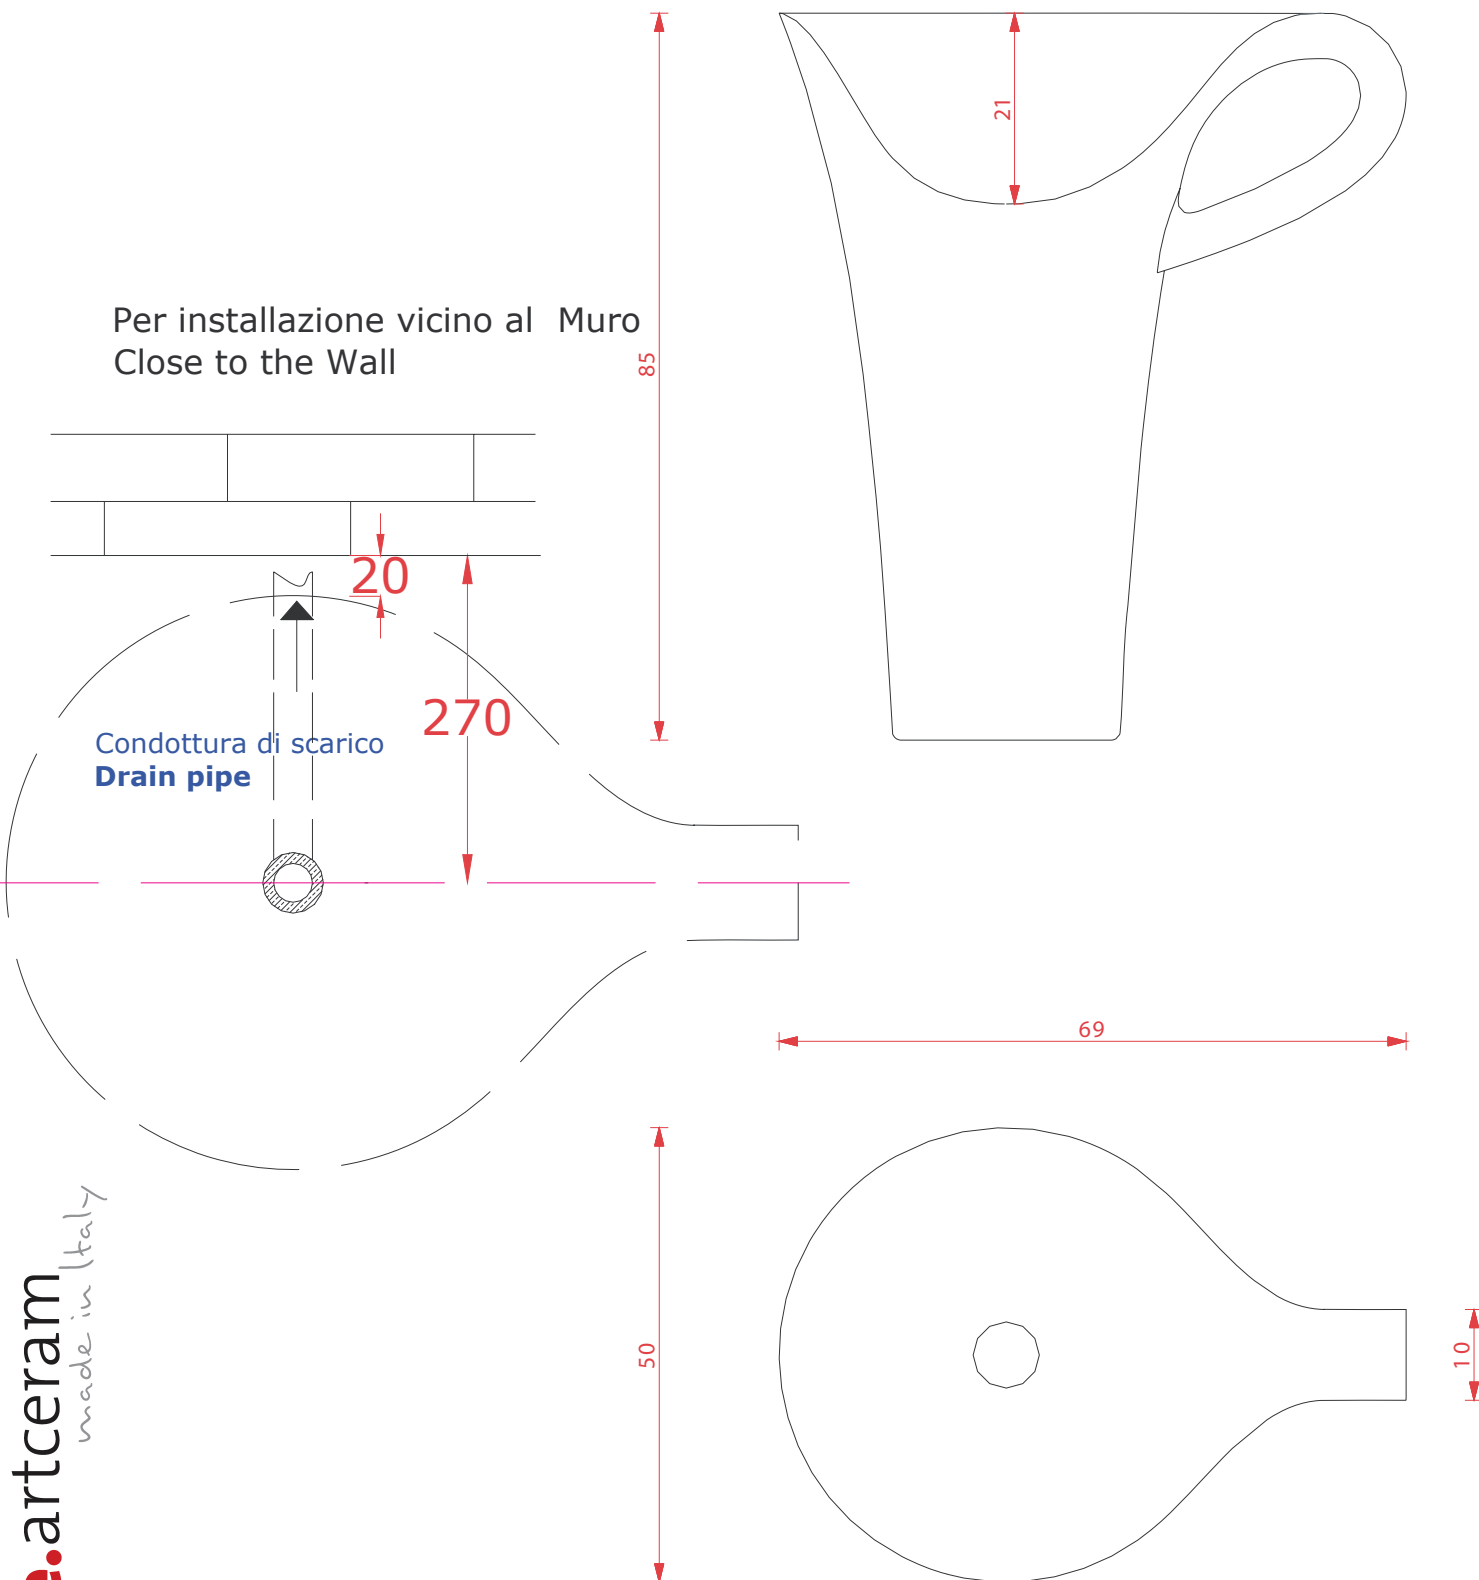

ART CERAM

ARTCERAM SRL
VIA MONSIGNOR TENDERINI SNC
01033 CIVITA CASTELLANA (VT) - ITALY
T. (+39) 0761 599499
F. (+39) 0761 514232
E. INFO@ARTCERAM.IT
W. WWW.ARTCERAM.IT

CUP | OSL004

Lavabo centrostanza 69*50*85
Freestanding washbasin 69*50*85

PESO/WEIGHT: KG 27

Per installazione vicino al Muro
Close to the Wall

the.artceram
made in Italy

N.B. Le misure indicate possono subire una variazione dell'0,6% circa, dovuta ad usura stampi e a variazioni delle caratteristiche tecniche relative alle materie prime che compongono l'impasto.

CUP APPOGGIO | OSL005

Lavabo appoggio 69*50*44
Countertop washbasin 69*50*44

PESO/WEIGHT: KG 20

the.artceram
made in Italy

N.B. Le misure indicate possono subire una variazione dell'0,6% circa, dovuta ad usura stampi e a variazioni delle caratteristiche tecniche relative alle materie prime che compongono l'impasto.

N.B. Indicated size could have a variation of about 0,6% due to usure of the moulds or the variations of the materials' technical characteristics used in the mixture.