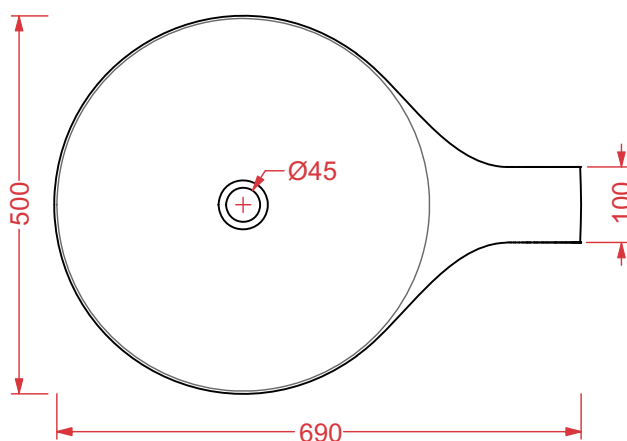

PESO/WEIGHT: KG 27

Per installazione vicino al Muro
Close to the Wall

the.artceram
made in Italy

N.B. Le misure indicate possono subire una variazione dell'0,6% circa, dovuta ad usura stampi e a variazioni delle caratteristiche tecniche relative alle materie prime che compongono l'impasto.

CUP APPOGGIO | OSL005

Lavabo appoggio 69*50*44
Countertop washbasin 69*50*44

PESO/WEIGHT: KG 20

the.artceram
made in Italy

N.B. Le misure indicate possono subire una variazione dell'0,6% circa, dovuta ad usura stampi e a variazioni delle caratteristiche tecniche relative alle materie prime che compongono l'impasto.

N.B. Indicated size could have a variation of about 0,6% due to usure of the moulds or the variations of the materials' technical characteristics used in the mixture.