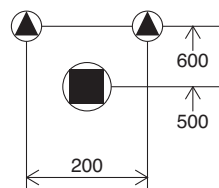

## BUTTERFLY 70

Art. 4004 - 70,5 x 46,5 Cm - 17 Kg - 3 L.

Lavabo da appoggio o sospeso, predisposto per rubinetteria monoforo, su richiesta tre fori o senza fori rubinetteria

Lay-on or wall-mounted washbasin, configured for single-hole tap set, on request, available with three holes or without holes for tap set

Lavabo à poser ou suspendu, conçu pour robinetterie monotrou, disponible sur demande avec trois trous ou aucun trou de robinetterie

Aufsatz-oder Hängewaschbecken, ausgelegt für 1-Loch-Armatur, auf Anfrage drei oder ohne Armaturlöcher

TOPS

NEW LINE:

Art. 520 - Art. 521 - Art. 522

Tolleranza dimensioni  $\pm 5\%$   
Dimension tolerance  $\pm 5\%$