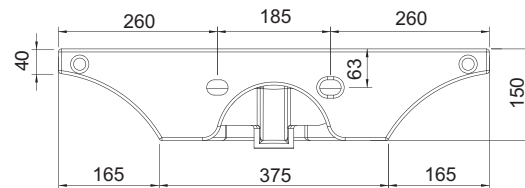

## BUTTERFLY 70

Art. 4004 - 70,5 x 46,5 Cm - 17 Kg - 3 L.

Lavabo da appoggio o sospeso, predisposto per rubinetteria monoforo, su richiesta tre fori o senza fori rubinetteria

Lay-on or wall-mounted washbasin, configured for single-hole tap set, on request, available with three holes or without holes for tap set

Lavabo à poser ou suspendu, conçu pour robinetterie monotrou, disponible sur demande avec trois trous ou aucun trou de robinetterie

Aufsatz-oder Hängewaschbecken, ausgelegt für 1-Loch-Armatur, auf Anfrage drei oder ohne Armaturlöcher

Lavabo de apoyo o suspendido con predisposición para grifería monoforo o sobre pedido con tre foros o ningún para grifería

Раковина умывальника накладная или подвесная с одним отверстием под смеситель. По запросу поставляется с тремя отверстиями под краны или без отверстий

TOPS

NEW LINE:

Art. 520 - Art. 521 - Art. 522

Tolleranza dimensioni  $\pm 5\%$   
Dimension tolerance  $\pm 5\%$