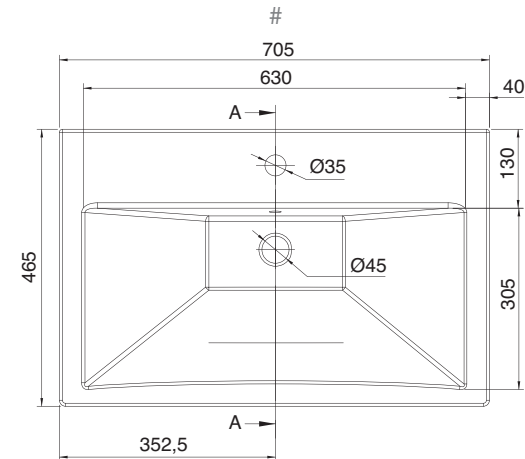

## BUTTERFLY 70

Art. 4004 - 70,5 x 46,5 Cm - 17 Kg - 3 L.

Lavabo da appoggio o sospeso, predisposto per rubinetteria monoforo, su richiesta tre fori o senza fori rubinetteria

Lay-on or wall-mounted washbasin, configured for single-hole tap set, on request, available with three holes or without holes for tap set

Lavabo à poser ou suspendu, conçu pour robinetterie monotrou, disponible sur demande avec trois trous ou aucun trou de robinetterie

Aufsatz-oder Hängewaschbecken, ausgelegt für 1-Loch-Armatur, auf Anfrage drei oder ohne Armaturlöcher

Lavabo de apoyo o suspendido con predisposición para grifería monoforo o sobre pedido con tre foros o ningún para grifería

Раковина умывальника накладная или подвесная с одним отверстием под смеситель. По запросу поставляется с тремя отверстиями под краны или без отверстий

TOPS

NEW LINE:

Art. 520 - Art. 521 - Art. 522

Tolleranza dimensioni  $\pm 5\%$   
Dimension tolerance  $\pm 5\%$