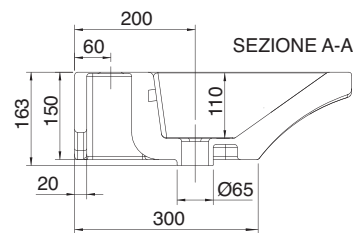

## BUTTERFLY 70

Art. 4004 - 70,5 x 46,5 Cm - 17 Kg - 3 L.

Lavabo da appoggio o sospeso, predisposto per rubinetteria monoforo, su richiesta tre fori o senza fori rubinetteria

Lay-on or wall-mounted washbasin, configured for single-hole tap set, on request, available with three holes or without holes for tap set

Lavabo à poser ou suspendu, conçu pour robinetterie monotrou, disponible sur demande avec trois trous ou aucun trou de robinetterie

Aufsatz-oder Hängewaschbecken, ausgelegt für 1-Loch-Armatur, auf Anfrage drei oder ohne Armaturlöcher

Lavabo de apoyo o suspendido con predisposición para grifería monoforo o sobre pedido con tre foros o ningún para grifería

Раковина умывальника накладная или подвесная с одним отверстием под смеситель. По запросу поставляется с тремя отверстиями под краны или без отверстий

TOPS

NEW LINE:

Art. 520 - Art. 521 - Art. 522

Tolleranza dimensioni  $\pm 5\%$   
Dimension tolerance  $\pm 5\%$