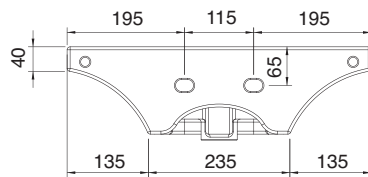

BUTTERFLY 50

Art. 4003 - 50,5 x 47 Cm - 14 Kg - 2 L.

Lavabo da appoggio o sospeso, predisposto per rubinetteria monoforo

Lay-on or wall-mounted washbasin, configured for single-hole tap set

Lavabo à poser ou suspendu, conçu pour robinetterie monotrou

Aufsatz-oder Hängewaschbecken, ausgelegt für 1-Loch-Armatur

Lavabo de apoyo o suspendido con predisposición para grifería monoforo

Раковина умывальника накладная или подвесная с одним отверстием под смеситель

TOPS

NEW LINE:

Art. 520 - Art. 521 - Art. 522

Tolleranza dimensioni $\pm 5\%$
Dimension tolerance $\pm 5\%$