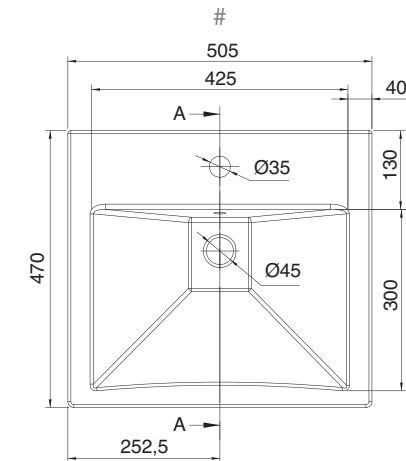

BUTTERFLY 50

Art. 4003 - 50,5 x 47 Cm - 14 Kg - 2 L.

Lavabo da appoggio o sospeso, predisposto per rubinetteria monoforo

Lay-on or wall-mounted washbasin, configured for single-hole tap set

Lavabo à poser ou suspendu, conçu pour robinetterie monotrou

Aufsatz-oder Hängewaschbecken, ausgelegt für 1-Loch-Armatur

Lavabo de apoyo o suspendido con predisposición para grifería monoforo

Раковина умывальника накладная или подвесная с одним отверстием под смеситель

TOPS

NEW LINE:

Art. 520 - Art. 521 - Art. 522

Tolleranza dimensioni $\pm 5\%$
Dimension tolerance $\pm 5\%$