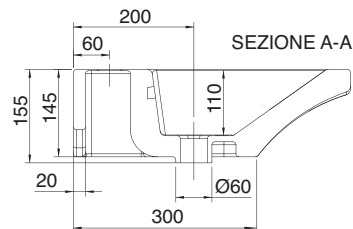

BUTTERFLY 50

Art. 4003 - 50,5 x 47 Cm - 14 Kg - 2 L.

Lavabo da appoggio o sospeso, predisposto per rubinetteria monoforo

Lay-on or wall-mounted washbasin, configured for single-hole tap set

Lavabo à poser ou suspendu, conçu pour robinetterie monotrou

Aufsatz-oder Hängewaschbecken, ausgelegt für 1-Loch-Armatur

Lavabo de apoyo o suspendido con predisposición para grifería monoforo

Раковина умывальника накладная или подвесная с одним отверстием под смеситель

TOPS

NEW LINE:

Art. 520 - Art. 521 - Art. 522

Tolleranza dimensioni $\pm 5\%$
Dimension tolerance $\pm 5\%$