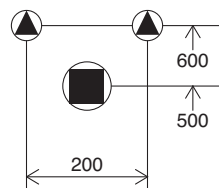

BUTTERFLY 50

Art. 4003 - 50,5 x 47 Cm - 14 Kg - 2 L.

Lavabo da appoggio o sospeso, predisposto per rubinetteria monoforo

Lay-on or wall-mounted washbasin, configured for single-hole tap set

Lavabo à poser ou suspendu, conçu pour robinetterie monotrou

Aufsatz-oder Hängewaschbecken, ausgelegt für 1-Loch-Armatur

Lavabo de apoyo o suspendido con predisposición para grifería monoforo

Раковина умывальника накладная или подвесная с одним отверстием под смеситель

TOPS

NEW LINE:

Art. 520 - Art. 521 - Art. 522

Tolleranza dimensioni $\pm 5\%$
Dimension tolerance $\pm 5\%$