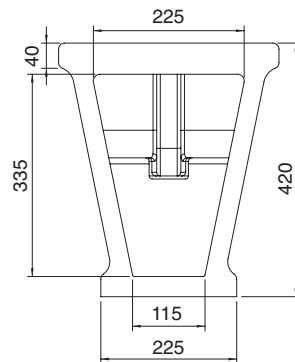

BUTTERFLY BIDET

Art. 4009 - 52,5 x 36,5 Cm - 22 Kg

Bidet a terra monoforo

Single-hole floor-mounted bidet

Bidet au sol monotrou

Bodenstehendes Bidet, ausgelegt für 1-Loch-Armatur

Bidet a tierra monoforo

Биде напольное с одним отверстием

Tolleranza dimensioni $\pm 5\%$
Dimension tolerance $\pm 5\%$