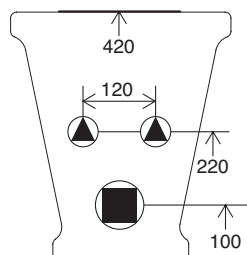

BUTTERFLY BIDET

Art. 4009 - 52,5 x 36,5 Cm - 22 Kg

Bidet a terra monoforo

Single-hole floor-mounted bidet

Bidet au sol monotrou

Bodenstehendes Bidet, ausgelegt für 1-Loch-Armatur

Bidet a tierra monoforo

Биде напольное с одним отверстием

Tolleranza dimensioni $\pm 5\%$
Dimension tolerance $\pm 5\%$