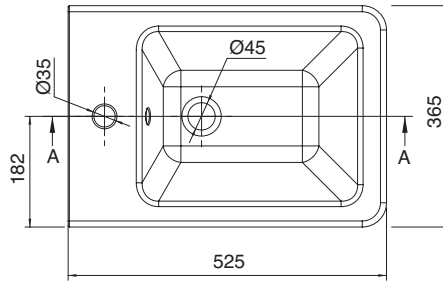

BUTTERFLY BIDET

Art. 4009 - 52,5 x 36,5 Cm - 22 Kg

Bidet a terra monoforo

Single-hole floor-mounted bidet

Bidet au sol monotrou

Bodenstehendes Bidet, ausgelegt für 1-Loch-Armatur

Bidet a tierra monoforo

Биде напольное с одним отверстием

Tolleranza dimensioni $\pm 5\%$
Dimension tolerance $\pm 5\%$