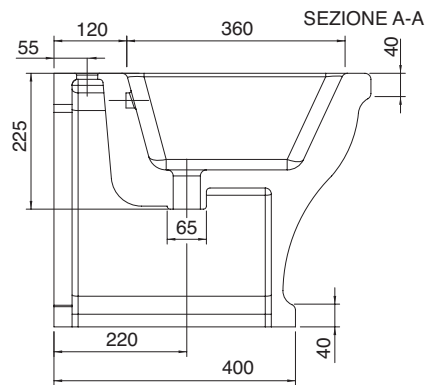

BUTTERFLY BIDET

Art. 4009 - 52,5 x 36,5 Cm - 22 Kg

Bidet a terra monoforo

Single-hole floor-mounted bidet

Bidet au sol monotrou

Bodenstehendes Bidet, ausgelegt für 1-Loch-Armatur

Bidet a tierra monoforo

Биде напольное с одним отверстием

Tolleranza dimensioni $\pm 5\%$
Dimension tolerance $\pm 5\%$