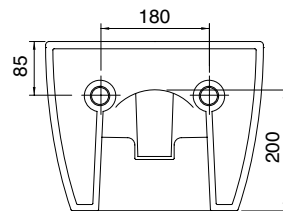

## Art. 5202 - 50,5 x 36 Cm - 16 Kg

Bidet sospeso monoforo

Single-hole wall-mounted bidet

Bidet suspendu monotrou

Hänge-Bidet, ausgelegt für 1-Loch-Armatur

Bidet suspendido monoforo

Биде подвесное с одним отверстием

\* Art. 10019

Tolleranza dimensioni  $\pm 5\%$

Dimension tolerance  $\pm 5\%$