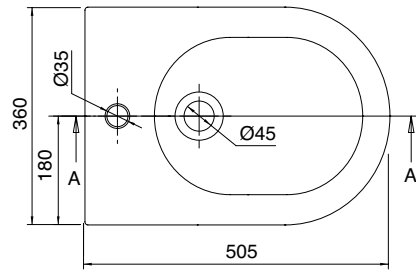

## Art. 5202 - 50,5 x 36 Cm - 16 Kg

Bidet sospeso monoforo

Single-hole wall-mounted bidet

Bidet suspendu monotrou

Hänge-Bidet, ausgelegt für 1-Loch-Armatur

Bidet suspendido monoforo

Биде подвесное с одним отверстием

\* Art. 10019

Tolleranza dimensioni  $\pm 5\%$

Dimension tolerance  $\pm 5\%$