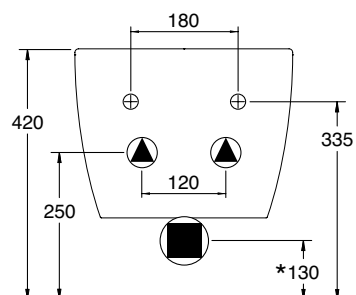

## Art. 5202 - 50,5 x 36 Cm - 16 Kg

Bidet sospeso monoforo

Single-hole wall-mounted bidet

Bidet suspendu monotrou

Hänge-Bidet, ausgelegt für 1-Loch-Armatur

Bidet suspendido monoforo

Биде подвесное с одним отверстием

\* Art. 10019

Tolleranza dimensioni  $\pm 5\%$

Dimension tolerance  $\pm 5\%$