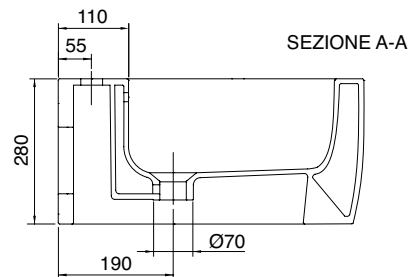

## Art. 5202 - 50,5 x 36 Cm - 16 Kg

Bidet sospeso monoforo

Single-hole wall-mounted bidet

Bidet suspendu monotrou

Hänge-Bidet, ausgelegt für 1-Loch-Armatur

Bidet suspendido monoforo

Биде подвесное с одним отверстием

\* Art. 10019

Tolleranza dimensioni  $\pm 5\%$

Dimension tolerance  $\pm 5\%$