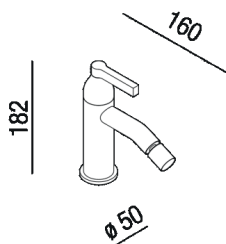

Miscelatore per bidet monoforo
 AMIX416D_

Benedini Associati, 2021

Miscelatore per bidet monoforo, con flessibili di alimentazione.

Altezza:	18.2 cm	7" 11/64 inches
Diametro:	5 cm	2" inches
Profondità :	16 cm	6" 19/64 inches

Finiture

Nero opaco

Brunito spazzolato

Cromo

Ottone naturale spazzolato

Materiali

Ottone

Dimensioni principali