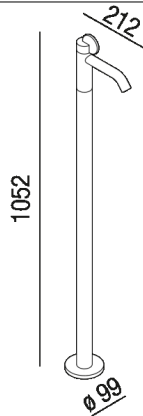

Miscelatore monoforo per lavabo
 .ELIM414D_+.ILIX414D

Patricia Urquiola, 2021

Miscelatore per lavabo monoforo, predisposto per fissaggio a pavimento.

| | | |
|--------------|----------|-----------------|
| Altezza: | 104.2 cm | 41" 1/32 inches |
| Diametro: | 9.9 cm | 3" 57/64 inches |
| ProfonditÃ : | 21.2 cm | 8" 11/32 inches |

Finiture

-  Nero opaco
-  Cromo
-  Brunito spazzolato
-  Ottone naturale spazzolato

Materiali

-  Ottone

Note: Ordinabile da maggio 2021

Dimensioni principali