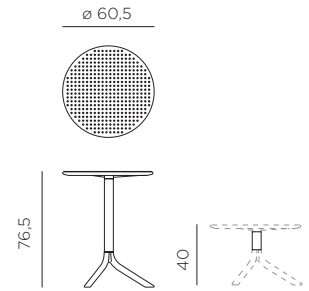

ES Mesa con pie central de 3 radios. Material: polipropileno fiberglass tratado anti-UV y teñido en masa. Desmontable. Efecto mate. Con tapones antideslizantes. Opción de doble altura: 40 cm / 76,5 cm. Instrucciones de uso: colocar en una superficie plana y estable. Limpiar el producto con detergente suave, aclarándolo posteriormente con agua. El producto no debe ser sumergido en agua. La base tiene un componente metálico en su interior. Advertencia: riesgo de pellizcarse al realizar el montaje. Tipo de uso: colectividades. Producto de ensamblar. Fabricado en Italia. Resina reciclable. Fabricado según normativa UNI EN 581/1.

PT Mesa com coluna central e 3 raios. Material: polipropileno fiberglass com tratamento anti-UV colorido na totalidade. Destacável. Acabamento fosco. Com pés antiderrapantes. Opção de dupla altura: 40 cm / 76,5 cm. Instruções de utilização: deve permanecer em solo estável e plano. Limpar com detergente suave e passar com água. O produto não deve ser imerso em água. A base tem um componente de metal dentro. Aviso importante: perigo de corte e entalamento durante a instalação. Utilização: coletividade. Requer montagem. Fabricado em Italia. Resina reciclável. Produto conforme norma UNI EN 581/1.

Ref. 056

Step