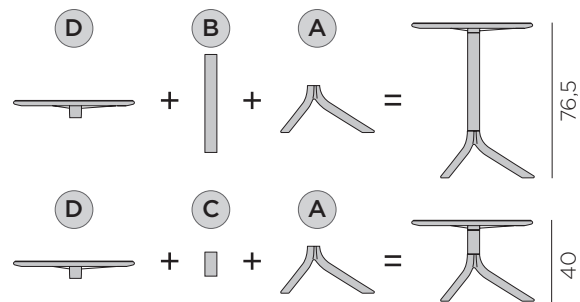

Assemblaggio, assembly, assemblage, montage, ensamblar, montagem.

For recycling information www.nardioutdoor.com/packaging

IMPORTANTE, CONSERVARE PER FUTURI RIFERIMENTI: LEGGERE ATTENTAMENTE. • IMPORTANT, RETAIN FOR FUTURE REFERENCE: READ CAREFULLY. • IMPORTANT-À CONSERVER POUR DE FUTURS BESOINS DE RÉFÉRENCE: À LIRE SOIGNEUSEMENT. • WICHTIG BITTE AUFMERKSAM DURCHLESEN UND GUT AUFBEWAHREN. • IMPORTANTE GUARDAR PARA FUTURAS CONSULTAS: LEER ATENTAMENTE. • IMPORTANTE CONSERVE PARA FUTURAS REFERÊNCIAS: LEIA ATENTAMENTE.