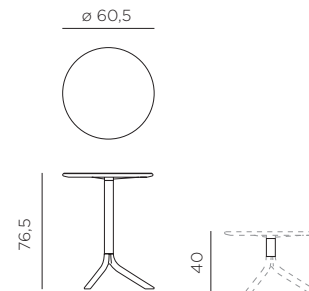

Ref. 058

Spritz

Componenti, components, composants, komponenten, componentes, componentes.

	A	B	C	D
pcs	1	1	1	1