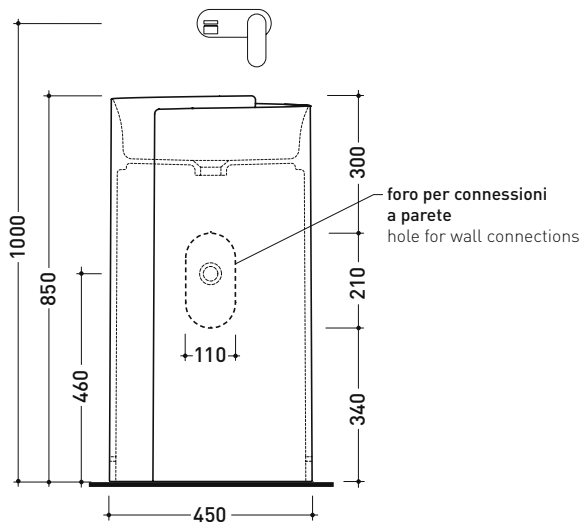

design **NENDO**

2010

MR44P Monoroll

Lavabo a colonna cm 44 a parete

(completo di kit di fissaggio a pavimento art. 9005)

• SENZA TROPPOPIENO • SENZA PIANO RUBINETTERIA

Complementi: **Rubinetto parete linea:** ONE - NOKÈ - SI - FOLD - X1
Accessori linea: TWO - HOOP - NOKÈ - FOLD

Accessori tecnici:
Sifone cromo (SIFL/CR)
Piletta Stop & Go (PLSG)
Piletta Stop & Go in ceramica (PLCE)
Piletta con troppopieno integrato in ceramica (PLTPCE)
Piletta con troppopieno integrato CROMO (PLTPCR)

Dim. Imballo 52,5 x 52,5 x 95 cm | Peso 42 kg | Pz. Pallet n° 4

CE UNI EN 14688 - CL00 Dop-No14688

vista zenitale / zenital view

vista frontale / frontal view

sezione longitudinale / section

dimensioni in mm

Le misure dimensionali riportate hanno una tolleranza del 2%

CERAMICA: finiture lucide

finiture opache

METAL: finiture lucide