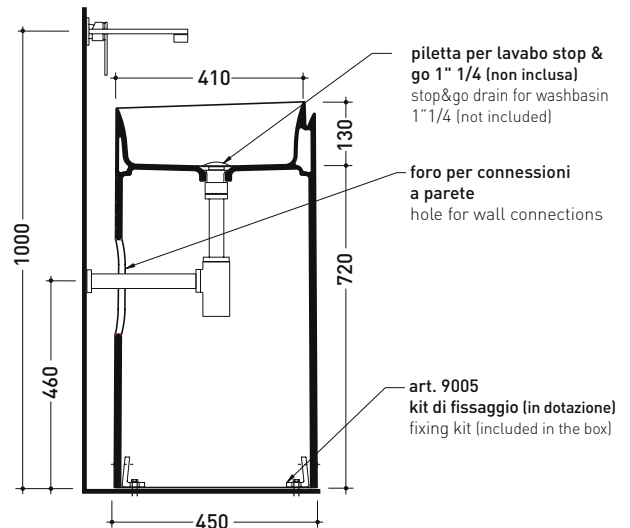

design **NENDO**

2010

MR44P Monoroll

Lavabo a colonna cm 44 a parete

(completo di kit di fissaggio a pavimento art. 9005)

• SENZA TROPPOPIENO • SENZA PIANO RUBINETTERIA

Complementi: **Rubinetto parete linea:** ONE - NOKÈ - SI - FOLD - X1
Accessori linea: TWO - HOOP - NOKÈ - FOLD

Accessori tecnici:
Sifone cromo (SIFL/CR)
Piletta Stop & Go (PLSG)
Piletta Stop & Go in ceramica (PLCE)
Piletta con troppopieno integrato in ceramica (PLTPCE)
Piletta con troppopieno integrato CROMO (PLTPCR)

Dim. Imballo 52,5 x 52,5 x 95 cm | Peso 42 kg | Pz. Pallet n° 4

CE UNI EN 14688 - CL00 Dop-No14688

vista zenitale / zenital view

vista frontale / frontal view

sezione longitudinale / section

dimensioni in mm

Le misure dimensionali riportate hanno una tolleranza del 2%

CERAMICA: finiture lucide

finiture opache

METAL: finiture lucide