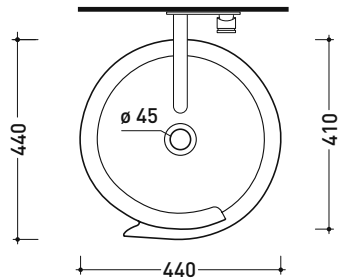

design **NENDO**

2010

MR44P Monoroll

Lavabo a colonna cm 44 a parete

(completo di kit di fissaggio a pavimento art. 9005)

• SENZA TROPPOPIENO • SENZA PIANO RUBINETTERIA

Complementi: **Rubinetto parete linea:** ONE - NOKÈ - SI - FOLD - X1
Accessori linea: TWO - HOOP - NOKÈ - FOLD

Accessori tecnici:
Sifone cromo (SIFL/CR)
Piletta Stop & Go (PLSG)
Piletta Stop & Go in ceramica (PLCE)
Piletta con troppopieno integrato in ceramica (PLTPCE)
Piletta con troppopieno integrato CROMO (PLTPCR)

Dim. Imballo 52,5 x 52,5 x 95 cm | Peso 42 kg | Pz. Pallet n° 4

CE UNI EN 14688 - CL00 Dop-No14688

vista zenitale / zenital view

vista frontale / frontal view

sezione longitudinale / section

dimensioni in mm

Le misure dimensionali riportate hanno una tolleranza del 2%

CERAMICA: finiture lucide

finiture opache

METAL: finiture lucide