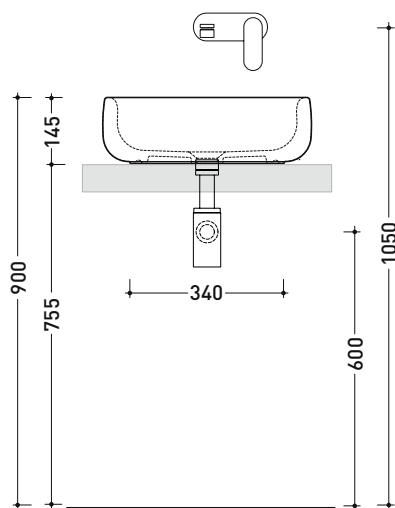

BN46A Bonola 46

Lavabo cm 46 da appoggio su piano o su colonna

• SENZA TROPPOPIENO

Complementi: Colonna Bonola (BN50C)
 Mensola Forty6 (F6BN)
 Struttura Filo 60 / 75 (FI60SV - FI75SV - FI75SC)
 Arredi BOX / CUBIKA - prof. 50
 Mobile DENVER (DV103M)
 Rubinetti lavabo linea ONE - NOKÈ - SI - FOLD - X1
 Accessori linea TWO - HOOP - NOKÈ - FOLD

Dim. Imballo 53 x 17,5 x 49 cm | Peso 12,5 kg | Pz. Pallet n° 28

CE UNI EN 14688 - CL00 Dop-No14688

vista zenitale / zenital view

vista zenitale / zenital view

vista frontale / frontal view

sezione longitudinale / section

dimensioni in mm

Le misure dimensionali riportate hanno una tolleranza del 2%

CERAMICA: finiture lucide

finiture opache