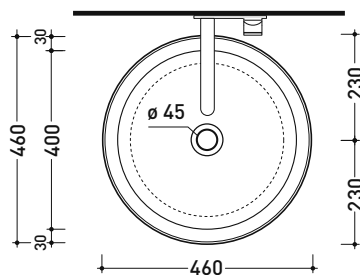

BN46A Bonola 46

Lavabo cm 46 da appoggio su piano o su colonna

• SENZA TROPPOPIENO

Complementi: Colonna Bonola (BN50C)
 Mensola Forty6 (F6BN)
 Struttura Filo 60 / 75 (FI60SV - FI75SV - FI75SC)
 Arredi BOX / CUBIKA - prof. 50
 Mobile DENVER (DV103M)
 Rubinetti lavabo linea ONE - NOKÈ - SI - FOLD - X1
 Accessori linea TWO - HOOP - NOKÈ - FOLD

Accessori tecnici: Sifone cromo (SIFL/CR) - Sifone telescopico cromo (SIFL066)
 Piletta Stop & Go (PLSG)
 Piletta Stop & Go in ceramica (PLCE)
 Piletta con troppopieno integrato in ceramica (PLTPOCE)
 Piletta con troppopieno integrato CROMO (PLTPCR)
 Set 2 pezzi rubinetto filtro cromo (RF026)

Dim. Imballo 53 x 17,5 x 49 cm | Peso 12,5 kg | Pz. Pallet n° 28

CE UNI EN 14688 - CL00 Dop-No14688

vista zenitale / zenital view

vista zenitale / zenital view

vista frontale / frontal view

sezione longitudinale / section

dimensioni in mm

Le misure dimensionali riportate hanno una tolleranza del 2%

CERAMICA: finiture lucide

finiture opache