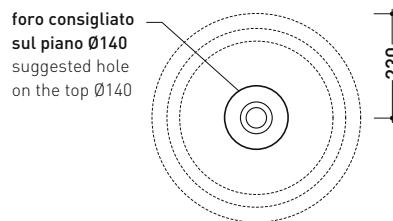

BN46A Bonola 46

Lavabo cm 46 da appoggio su piano o su colonna

• SENZA TROPPOPIENO

Complementi: Colonna Bonola (BN50C)
 Mensola Forty6 (F6BN)
 Struttura Filo 60 / 75 (FI60SV - FI75SV - FI75SC)
 Arredi BOX / CUBIKA - prof. 50
 Mobile DENVER (DV103M)
 Rubinetti lavabo linea ONE - NOKÈ - SI - FOLD - X1
 Accessori linea TWO - HOOP - NOKÈ - FOLD

Accessori tecnici: Sifone cromo (SIFL/CR) - Sifone telescopico cromo (SIFL066)
 Piletta Stop & Go (PLSG)
 Piletta Stop & Go in ceramica (PLCE)
 Piletta con troppopieno integrato in ceramica (PLTPOCE)
 Piletta con troppopieno integrato CROMO (PLTPCR)
 Set 2 pezzi rubinetto filtro cromo (RF026)

Dim. Imballo 53 x 17,5 x 49 cm | Peso 12,5 kg | Pz. Pallet n° 28

CE UNI EN 14688 - CL00 Dop-No14688

vista zenitale / zenital view

vista zenitale / zenital view

vista frontale / frontal view

sezione longitudinale / section

dimensioni in mm

Le misure dimensionali riportate hanno una tolleranza del 2%

CERAMICA: finiture lucide

finiture opache