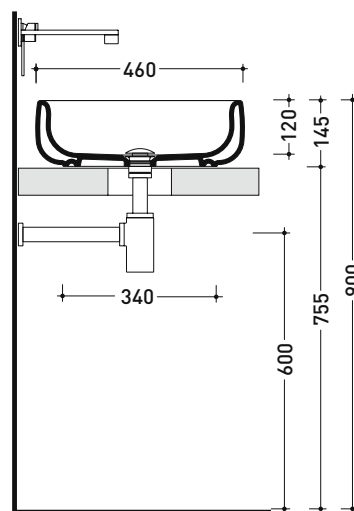

BN46A Bonola 46

Lavabo cm 46 da appoggio su piano o su colonna

• SENZA TROPPOPIENO

Complementi: Colonna Bonola (BN50C)
 Mensola Forty6 (F6BN)
 Struttura Filo 60 / 75 (FI60SV - FI75SV - FI75SC)
 Arredi BOX / CUBIKA - prof. 50
 Mobile DENVER (DV103M)
 Rubinetti lavabo linea ONE - NOKÈ - SI - FOLD - X1
 Accessori linea TWO - HOOP - NOKÈ - FOLD

Dim. Imballo 53 x 17,5 x 49 cm | Peso 12,5 kg | Pz. Pallet n° 28

CE UNI EN 14688 - CL00 Dop-No14688

vista zenitale / zenital view

vista zenitale / zenital view

vista frontale / frontal view

sezione longitudinale / section

dimensioni in mm

Le misure dimensionali riportate hanno una tolleranza del 2%

CERAMICA: finiture lucide

finiture opache