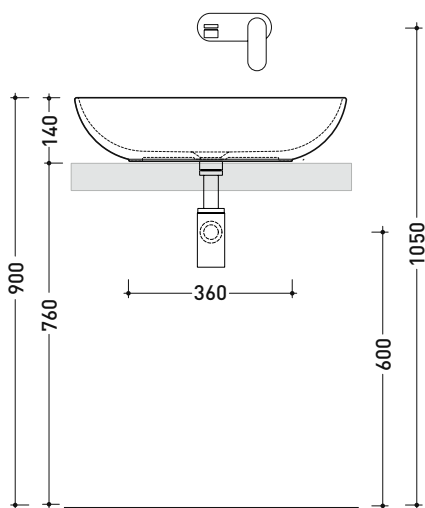

ND60A NudaSlim 60

Lavabo cm 60 da appoggio

• SENZA TROPPOPIENO • SENZA PIANO RUBINETTERIA

Complementi: Mensola FORTY6 (F6PS65)
 BOX basi portalavabo prof. 37 / 50
 CUBIKA basi portalavabo prof. 37 / 50
 Mobile DENVER (DV103M)
 Struttura FILO 75 (FI75SV - FI75SC)
 Rubinetti lavabo linea ONE - NOKÉ - FOLD - X1
 Accessori linea TWO - HOOP - NOKÉ - FOLD

Accessori tecnici: Sifone cromo (SIFL/CR) - Sifone telescopico cromo (SIFL066)
 Piletta Stop & Go (PLSG)
 Piletta Stop & Go in ceramica (PLCE)
 Piletta con troppopieno integrato in ceramica (PLTPCE)
 Piletta con troppopieno integrato CROMO (PLTPCR)
 Kit fissaggio parete (9002)

Dim. Imballo

Peso 9,3 kg

Pz. Pallet n° 12

CE UNI EN 14688 - CL00 Dop-No14688

vista zenitale / zenital view

foro consigliato
 sul piano Ø140
 suggested hole
 on the top Ø140

vista zenitale / zenital view

vista frontale / frontal view

sezione longitudinale / section

dimensioni in mm

Le misure dimensionali riportate hanno una tolleranza del 2%

CERAMICA: finiture lucide

bianco nero

finiture opache

latte carbone argilla cenere nuvola fango rosso rubens petrolio