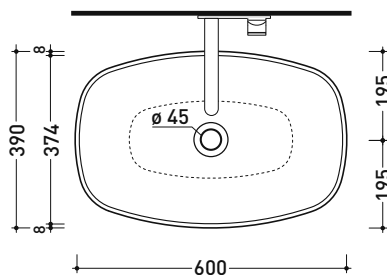

ND60A NudaSlim 60

Lavabo cm 60 da appoggio

• SENZA TROPPOPIENO • SENZA PIANO RUBINETTERIA

Complementi: Mensola FORTY6 (F6PS65)
 BOX basi portalavabo prof. 37 / 50
 CUBIKA basi portalavabo prof. 37 / 50
 Mobile DENVER (DV103M)
 Struttura FILO 75 (FI75SV - FI75SC)
 Rubinetti lavabo linea ONE - NOKÉ - FOLD - X1
 Accessori linea TWO - HOOP - NOKÉ - FOLD

Accessori tecnici: Sifone cromo (SIFL/CR) - Sifone telescopico cromo (SIFL066)
 Piletta Stop & Go (PLSG)
 Piletta Stop & Go in ceramica (PLCE)
 Piletta con troppopieno integrato in ceramica (PLTPCE)
 Piletta con troppopieno integrato CROMO (PLTPCR)
 Kit fissaggio parete (9002)

Dim. Imballo

Peso 9,3 kg

Pz. Pallet n° 12

CE UNI EN 14688 - CL00 Dop-No14688

vista zenitale / zenital view

foro consigliato
 sul piano Ø140
 suggested hole
 on the top Ø140

vista zenitale / zenital view

vista frontale / frontal view

sezione longitudinale / section

dimensioni in mm

Le misure dimensionali riportate hanno una tolleranza del 2%

CERAMICA: finiture lucide

bianco nero

finiture opache

latte carbone argilla cenere nuvola fango rosso rubens petrolio