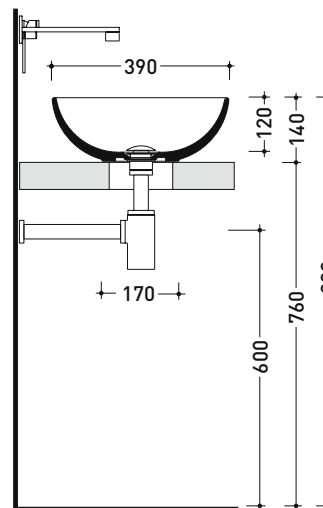

Dim. Imballo

Peso 9,3 kg

Pz. Pallet n° 12

CE UNI EN 14688 - CL00 Dop-No14688

vista zenitale / zenital view

foro consigliato
 sul piano Ø140
 suggested hole
 on the top Ø140

vista zenitale / zenital view

vista frontale / frontal view

sezione longitudinale / section

dimensioni in mm

Le misure dimensionali riportate hanno una tolleranza del 2%

CERAMICA: finiture lucide

bianco nero

finiture opache

latte carbone argilla cenere nuvola fango rosso rubens petrolio