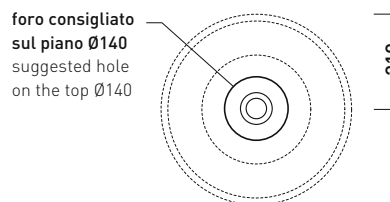

Accessori tecnici: Sifone cromo (SIFL/CR) - Sifone telescopico cromo (SIFL066)
 Piletta Stop & Go (PLSG)
 Piletta Stop & Go in ceramica (PLCE)
 Piletta con troppopieno integrato in ceramica (PLTPCE)
 Piletta con troppopieno integrato CROMO (PLTPCR)
 Set 2 pezzi rubinetto filtro cromo (RF026)

Dim. Imballo

Peso kg 14

Pz. Pallet n° 18

UNI EN 14688 - CL00 Dop-No14688

vista zenitale / zenital view

vista zenitale / zenital view

vista frontale / frontal view

sezione longitudinale / section

dimensioni in mm

Le misure dimensionali riportate hanno una tolleranza del 2%

CERAMICA: finiture lucide

bianco

nero

finiture opache

latte

carbone