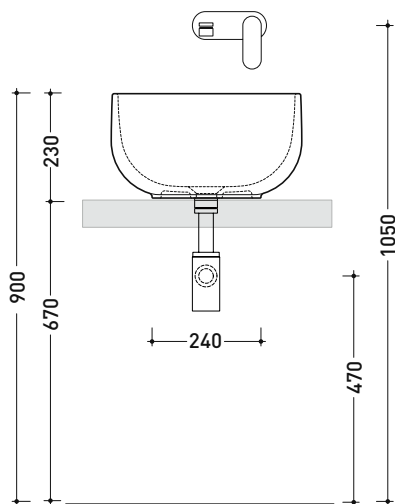

Dim. Imballo

Peso kg 14

Pz. Pallet n° 18

UNI EN 14688 - CL00 Dop-No14688

vista zenitale / zenital view

vista zenitale / zenital view

vista frontale / frontal view

sezione longitudinale / section

dimensioni in mm

Le misure dimensionali riportate hanno una tolleranza del 2%

CERAMICA: finiture lucide

bianco

nero

finiture opache

latte

carbone