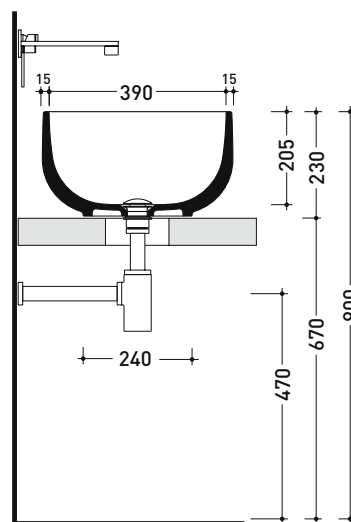

Dim. Imballo

Peso kg 14

Pz. Pallet n° 18

UNI EN 14688 - CL00 Dop-No14688

vista zenitale / zenital view

vista zenitale / zenital view

vista frontale / frontal view

sezione longitudinale / section

dimensioni in mm

Le misure dimensionali riportate hanno una tolleranza del 2%

CERAMICA: finiture lucide

bianco

nero

finiture opache

latte

carbone