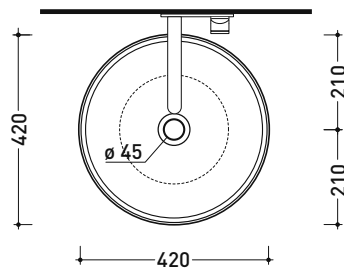

SD42L Saltodacqua

Lavabo cm 42 da appoggio

• SENZA TROPPOPIENO • SENZA PIANO RUBINETTERIA

Complementi: Mensola Forty6 (F6BN)
 BOX basi portalavabo prof. 37 / 50
 CUBIKA basi portalavabo sospese prof. 37 / 50
 Rubinetti lavabo linea: ONE - NOKÈ - SI - FOLD
 Accessori linea: TWO - HOOP - NOKÈ - FOLD

Accessori tecnici: Sifone cromo (SIFL/CR) - Sifone telescopico cromo (SIFL066)
 Piletta Stop & Go (PLSG)
 Piletta Stop & Go in ceramica (PLCE)
 Piletta con troppopieno integrato in ceramica (PLTPCE)
 Piletta con troppopieno integrato CROMO (PLTPCR)
 Set 2 pezzi rubinetto filtro cromo (RF026)

Dim. Imballo

Peso kg 14

Pz. Pallet n° 18

UNI EN 14688 - CL00 Dop-No14688

vista zenitale / zenital view

vista zenitale / zenital view

vista frontale / frontal view

sezione longitudinale / section

dimensioni in mm

Le misure dimensionali riportate hanno una tolleranza del 2%

CERAMICA: finiture lucide

bianco

nero

finiture opache

latte

carbone