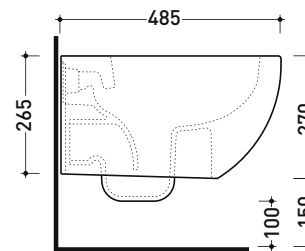

Accessori tecnici: Staffa di fissaggio universale per vasi e bidet sospesi (41/P)

Dim. Imballo cm | Peso 21,5 kg | Pz. Pallet n° 18

UNI EN 997

Dop-No997

FLAMINIA sconsiglia l'abbinamento di questo Wc con passo rapido/flussometro e cassette alte tradizionali.

vista zenitale / zenital view

vista laterale / lateral view

sezione longitudinale / section

art. 9008
 kit di fissaggio
 Fischer (in dotazione)
 Fischer fixing kit
 (included in the box)

vista retro / back view

dimensioni in mm

Le misure dimensionali riportate hanno una tolleranza del 2%

CERAMICA: finiture lucide

bianco nero

finiture opache

latte carbone fango argilla cenere