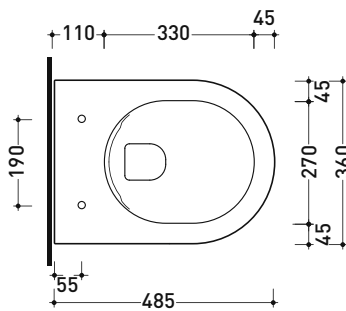

Accessori tecnici: Staffa di fissaggio universale per vasi e bidet sospesi (41/P)

Dim. Imballo cm | Peso 21,5 kg | Pz. Pallet n° 18

UNI EN 997

Dop-No997

FLAMINIA sconsiglia l'abbinamento di questo Wc con passo rapido/flussometro e cassette alte tradizionali.

vista zenitale / zenital view

vista laterale / lateral view

sezione longitudinale / section

art. 9008
 kit di fissaggio
 Fischer (in dotazione)
 Fischer fixing kit
 (included in the box)

vista retro / back view

dimensioni in mm

Le misure dimensionali riportate hanno una tolleranza del 2%

CERAMICA: finiture lucide

bianco nero

finiture opache

latte carbone fango argilla cenere