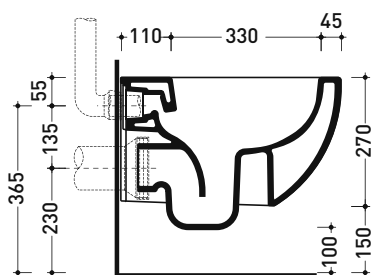

Accessori tecnici: Staffa di fissaggio universale per vasi e bidet sospesi (41/P)

Dim. Imballo cm | Peso 21,5 kg | Pz. Pallet n° 18

UNI EN 997

Dop-No997

FLAMINIA sconsiglia l'abbinamento di questo Wc con passo rapido/flussometro e cassette alte tradizionali.

vista zenitale / zenital view

vista laterale / lateral view

sezione longitudinale / section

art. 9008
 kit di fissaggio
 Fischer (in dotazione)
 Fischer fixing kit
 (included in the box)

vista retro / back view

dimensioni in mm

Le misure dimensionali riportate hanno una tolleranza del 2%

CERAMICA: finiture lucide

bianco nero

finiture opache

latte carbone fango argilla cenere