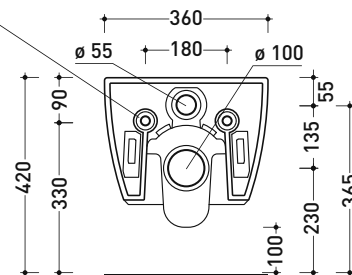

Accessori tecnici: Staffa di fissaggio universale per vasi e bidet sospesi (41/P)

Dim. Imballo cm | Peso 21,5 kg | Pz. Pallet n° 18

UNI EN 997

Dop-No997

FLAMINIA sconsiglia l'abbinamento di questo Wc con passo rapido/flussometro e cassette alte tradizionali.

vista zenitale / zenital view

vista laterale / lateral view

sezione longitudinale / section

art. 9008
 kit di fissaggio
 Fischer (in dotazione)
 Fischer fixing kit
 (included in the box)

vista retro / back view

dimensioni in mm

Le misure dimensionali riportate hanno una tolleranza del 2%

CERAMICA: finiture lucide

bianco nero

finiture opache

latte carbone fango argilla cenere