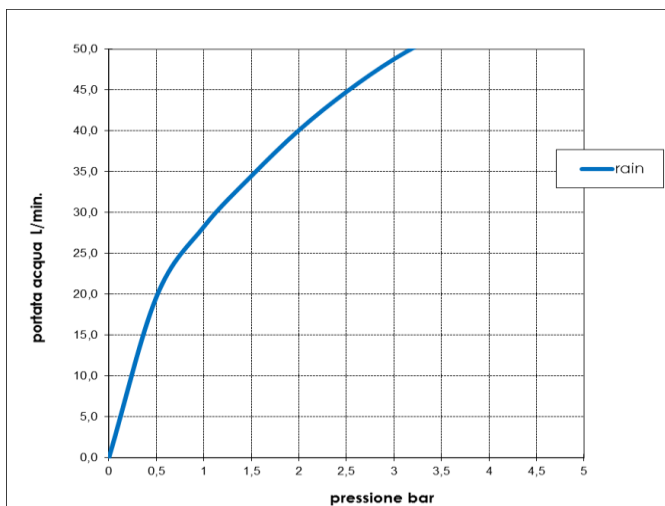

Codice - Code:

H38459
DREAM SHOWER HEAD 470X470

Descrizione - Description:

Soffione Dream 470x470 con flessibile di alimentazione acqua per installazione a controsoffitto

Dream-Shower head 470x470 with flexible hose for water connection for false ceiling installation

Grafico di portata - Flow rate diagram

	rain
0	0,0
0,5	19,7
1	28,3
1,5	34,5
2	40,1
2,5	44,8
3	48,8
3,5	52,0
4	54,9
4,5	57,7
5	60,5
pressione bar	portata L/min

Caratteristiche idrauliche - Hydraulic features