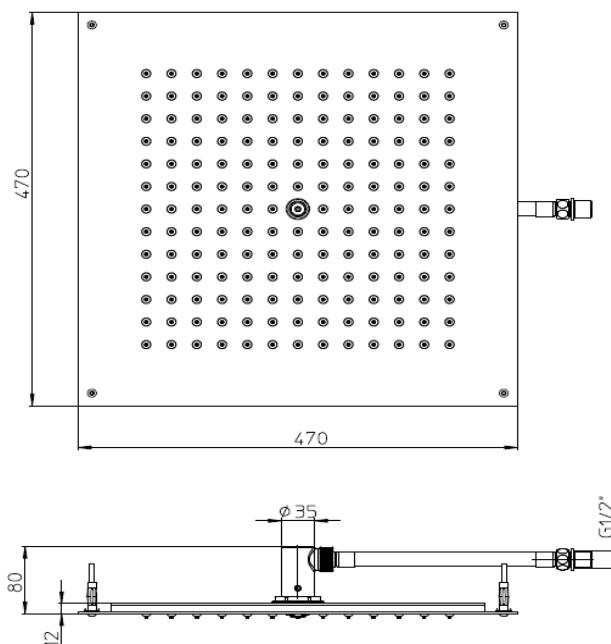

Codice - Code:

H38459
DREAM SHOWER HEAD 470X470

Descrizione - Description:

Soffione Dream 470x470 con flessibile di alimentazione acqua per installazione a controsoffitto

Dream-Shower head 470x470 with flexible hose for water connection for false ceiling installation

Kopfbrause Dream 470x470 mit Versorgungsschlauch. Montage an der Zwischendecke

Plafond de douche Dream 470x470 avec flexible pour l'alimentation d'eau. Installation à faux plafond

Rociador Dream 470x470 con tubo flexible de alimentación de agua. Instalación falso techo

Душевые лейки Dream 470x470 для установки в подвесной потолок, в комплекте с гибкой подводкой для подключения к водоснабжению

Tecnologia - Technology:

Immagine Prodotto - Product Image

Disegni - Drawings

Grafico di portata - Flow rate diagram

	rain
0	0,0
0,5	19,7
1	28,3
1,5	34,5
2	40,1
2,5	44,8
3	48,8
3,5	52,0
4	54,9
4,5	57,7
5	60,5
pressione bar	portata L/min

Caratteristiche idrauliche - Hydraulic features