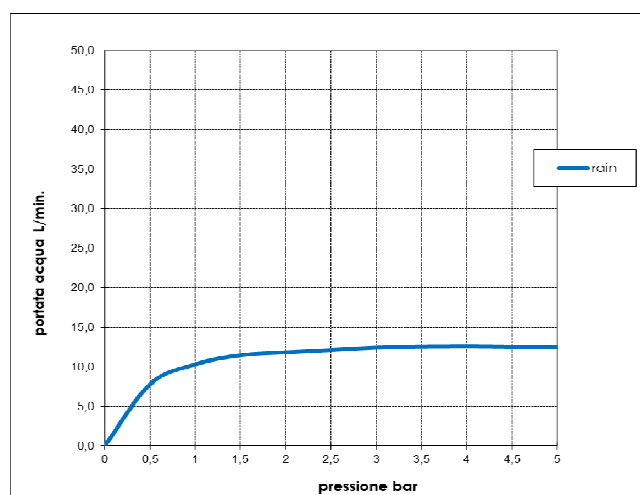

Codice - Code:

H30596G
Shower head

Descrizione - Description:

Soffione Cosmo Ø280mm in ottone con braccio doccia verticale 1/2"MM 300mm
 Cosmo Ø280mm brass shower head with vertical shower arm 1/2"MM 300mm
 Cosmo Ø280mm Kopfbrause aus Messing mit vertikalem 1/2" a.G./a.G. 300mm Duscharm
 Pomme de douche Cosmo Ø280mm en laiton avec bras mural 1/2"MM 300mm vertical
 Rociador Cosmo Ø280mm en latón con brazo mural 1/2"MM 300mm vertical
 Душевая лейка Cosmo Ø280mm из латуни с держателем 1/2"MM 300mm вертикальным

Tecnologia - Technology:

Immagine Prodotto - Product Image

Disegni - Drawings

Grafico di portata - Flow rate diagram

	rain
0	0,0
0,5	7,8
1	10,3
1,5	11,5
2	11,9
2,5	12,2
3	12,5
3,5	12,6
4	12,6
4,5	12,6
5	12,5
pressione bar	portata L/min

Caratteristiche idrauliche - Hydraulic features

	Pressione Pressure	Portata Flow rate
min	1 bar	10 L/min
max	5 bar	12,5 L/min
Portata minima consigliata per buon funzionamento Recommended minimum flow-rate for optimal performance		7 L/min