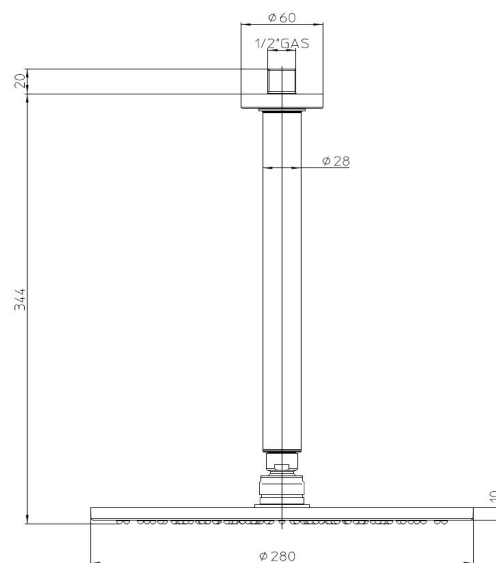

Codice - Code:

H30596G
Shower head

Descrizione - Description:

Soffione Cosmo Ø280mm in ottone con braccio doccia verticale 1/2"MM 300mm
 Cosmo Ø280mm brass shower head with vertical shower arm 1/2"MM 300mm
 Cosmo Ø280mm Kopfbrause aus Messing mit vertikalem 1/2" a.G./a.G. 300mm Duscharm
 Pomme de douche Cosmo Ø280mm en laiton avec bras mural 1/2"MM 300mm vertical
 Rociador Cosmo Ø280mm en latón con brazo mural 1/2"MM 300mm vertical
 Душевая лейка Cosmo Ø280mm из латуни с держателем 1/2"MM 300mm вертикальным

Tecnologia - Technology:

Immagine Prodotto - Product Image

Disegni - Drawings

Grafico di portata - Flow rate diagram

	rain
0	0,0
0,5	7,8
1	10,3
1,5	11,5
2	11,9
2,5	12,2
3	12,5
3,5	12,6
4	12,6
4,5	12,6
5	12,5
pressione bar	portata L/min

Caratteristiche idrauliche - Hydraulic features

	Pressione Pressure	Portata Flow rate
min	1 bar	10 L/min
max	5 bar	12,5 L/min
Portata minima consigliata per buon funzionamento Recommended minimum flow-rate for optimal performance		7 L/min

Soffione I00596: Corpo in ottone e diffusore in silicone

Braccio H30000G: Braccio e rosone in ottone

Shower head I00596: Brass body and silicone diffuser

Shower arm H30000G: Brass shower arm and brass wall rosette