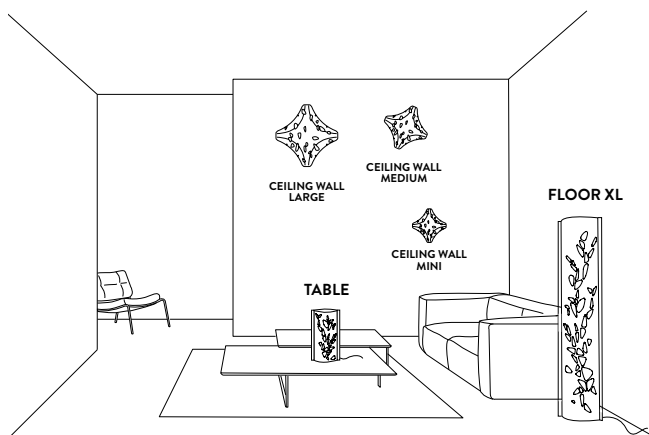

PRODUCT / PRODOTTO	DIMENSIONS / MISURE	COLOUR/COLORE	CODE / CODICE
<p>FLOOR LAMP</p> <p>Bulbs E27:</p> <p> 3 X 12W LED Filament</p> <p>Dimmable with: Dimmable bulbs</p> <p>Made of: Opalflex®</p> <p>With: Dimmer</p> <p>Weight: net Kg 2,80 - gross Kg 6,00</p> <p>Package: 37 x 28 x h168cm</p>		<input type="checkbox"/> WHITE	TUBFXL0BIO00000000EU
<p>TABLE LAMP</p> <p>Bulbs E14:</p> <p> 1 X 6W LED Filament</p> <p>Made of: Opalflex®</p> <p>Weight: net Kg 0,40 - gross Kg 0,70</p> <p>Package: 26 x 6 x h43cm</p>		<input type="checkbox"/> WHITE	TUBTS00BIO00000000EU

BIOS ENTIRE COLLECTION

FINISHES

WHITE

PRODUCT / PRODOTTO	DIMENSIONS / MISURE	COLOUR / COLORE	CODE / CODICE
<p>CEILING WALL LAMP LARGE</p> <p>Bulbs E27:</p> <p> 4 X 12W LED Filament</p> <p>Dimmable with: Dimmable bulbs</p> <p>Made of: Opalflex®</p> <p>With: MagneticSystem®</p> <p>Weight: net Kg 3,00 - gross Kg 5,50</p> <p>Package: 80 x 80 x h. 25 cm</p>	 	<input type="checkbox"/> WHITE	BIOCL00WHT00000000EU
<p>CEILING WALL LAMP MEDIUM</p> <p>Bulbs E27:</p> <p> 3 X 12W LED Filament</p> <p>Dimmable with: Dimmable bulbs</p> <p>Made of: Opalflex®</p> <p>With: MagneticSystem®</p> <p>Weight: net Kg 2,00 - gross Kg 3,00</p> <p>Package: 57 x 57 x 22 cm</p>	 	<input type="checkbox"/> WHITE	BIOCM00WHT00000000EU
<p>CEILING WALL LAMP SMALL</p> <p>Bulbs E27:</p> <p> 2 X 12W LED Filament</p> <p>Dimmable with: Dimmable bulbs</p> <p>Made of: Opalflex®</p> <p>With: MagneticSystem®</p> <p>Weight: net Kg 0,60 - gross Kg 1,00</p> <p>Package: 39 x 36 x h9,5cm</p>	 	<input type="checkbox"/> WHITE	BIOCS00WHT00000000EU