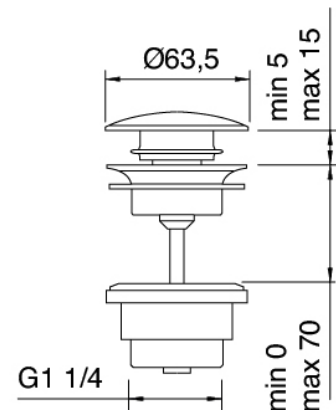

### Miscelatore monocomando

Cod: 69071120A00

Miscelatore lavabo D.40 mm collo girevole senza scarico

### Tappo di scarico a pressione

Cod: 2900K302A00

Scarico con comando a pressione