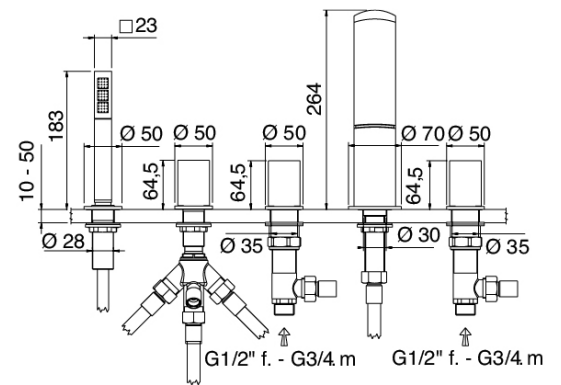

Modern - Batteria vasca da piano

Codice kit: 3900 BVX-060

Batteria vasca da piano 5 fori tradizionale – 2 uscite

Componenti

Batteria di rubinetti con doccetta

Cod: 3900N399A00

Batteria piano vasca 5 fori

Finiture disponibili: