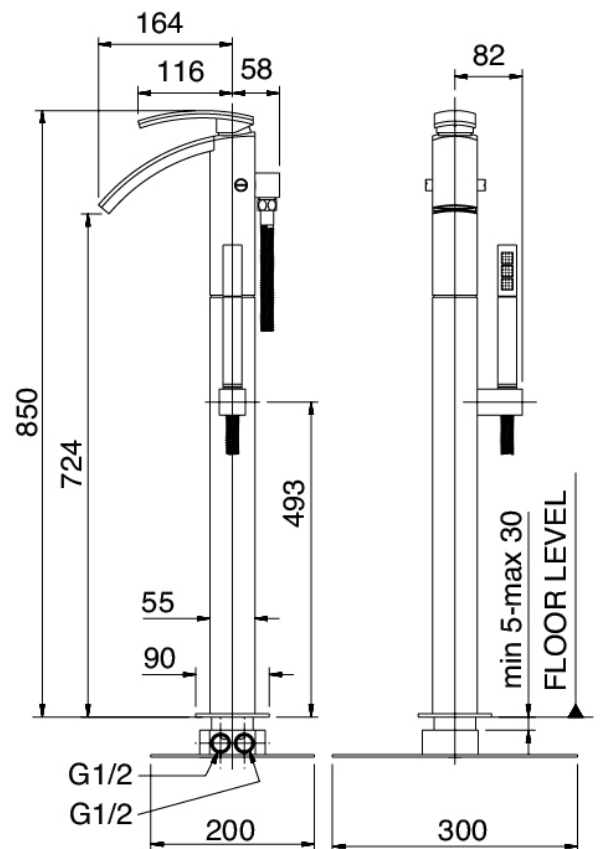

Modern - Gruppo vasca da terra

Codice kit: 3901 EVT-050

Gruppo vasca da terra miscelatore – 2 uscite

Componenti

Gruppo miscelatore con getto erogatore

Cod: 3901V110A00

Miscelatore vasca da terra con doccia

Finiture disponibili: