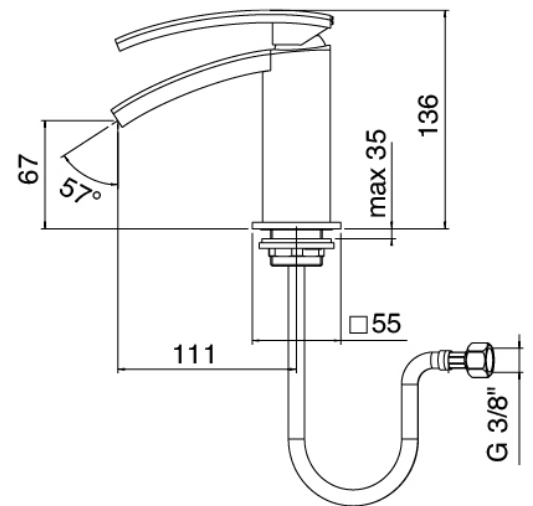

Modern - Miscelatore bidet

Codice kit: 3901 MBX-030

Miscelatore bidet con scarico

Componenti

Miscelatore monocomando

Cod: 39011201A00

Miscelatore lavabo/bidet senza scarico

Tappo di scarico a pressione

Cod: 3900K302A00

Scarico automatico a pressione - tappo quadro

Finiture disponibili:

finiture speciali su richiesta salvo quantitativi minimi di ordine garantiti

cromo

CRCR