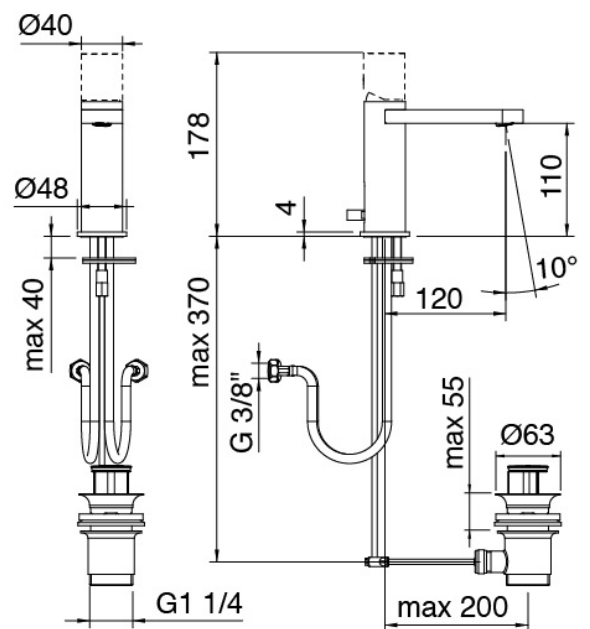

Modern - Miscelatore lavabo

Codice kit: 3102 MLX-010

Miscelatore lavabo con scarico

Componenti

**Miscelatore monocomando**

Cod: 3102A100A00

Miscelatore lavabo con scarico L 120 x H105 mm

## Leva

---

Cod: 3102MA01A00

Leva completa lavabo/bidet