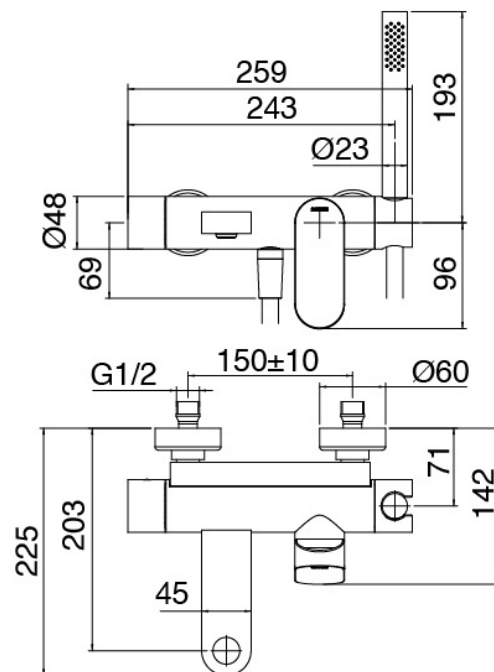

Modern - Gruppo vasca esterno

Codice kit: 3101 EVP-060

Gruppo vasca esterno miscelatore a parete – 2 uscite

Componenti

Gruppo miscelatore con getto erogatore

Cod: 31011400A00

Miscelatore vasca esterno

Finiture disponibili: