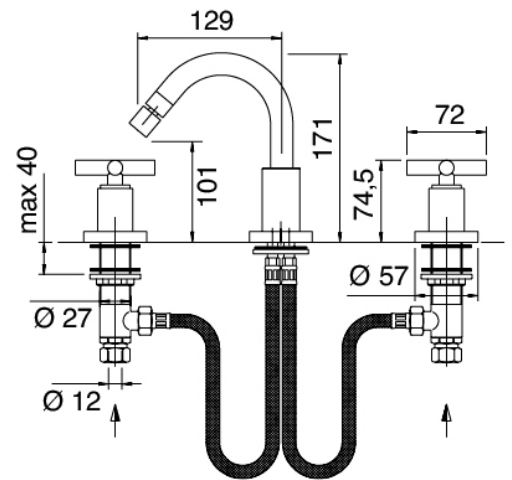

Modern - Rubinetteria tradizionale bidet

Codice kit: 4701 BBX-090

Rubinetteria tradizionale bidet 3 fori collo girevole con scarico

Componenti

Batteria di rubinetti

Cod: 47010203AL0

Batteria bidet a 3 fori collo tondo