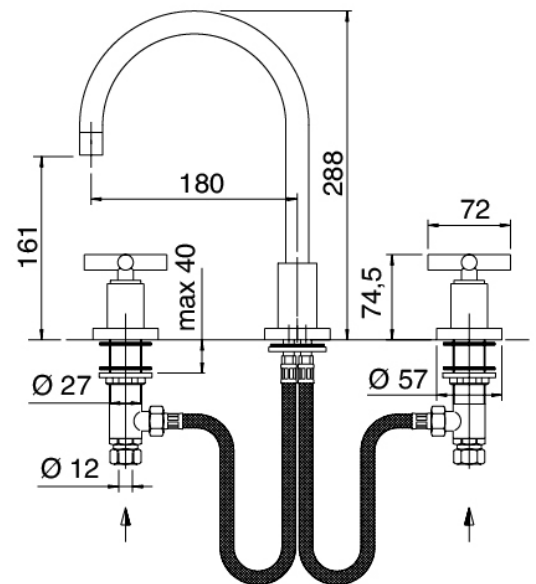

Modern - Rubinetteria lavabo tradizionale

Codice kit: 4701 BLX-020

Rubinetteria lavabo tradizionale 3 fori collo girevole con scarico

Componenti

Batteria di rubinetti

Cod: 47010102AL0

Batteria lavabo collo girevole tondo