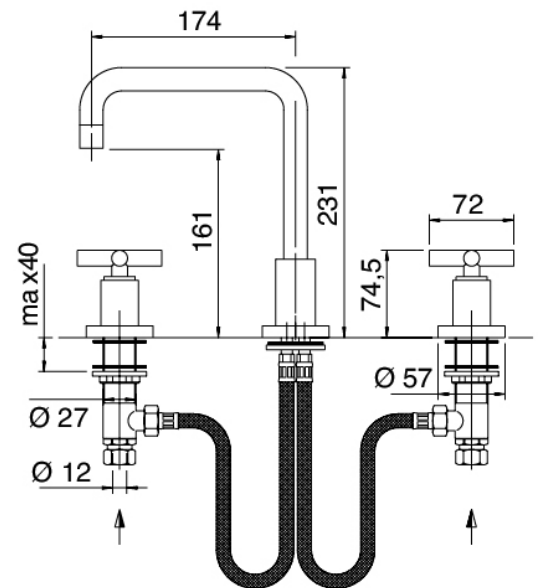

Modern - Rubinetteria lavabo tradizionale

Codice kit: 4701 BLX-010

Rubinetteria lavabo tradizionale 3 fori collo girevole con scarico

Componenti

Batteria di rubinetti

Cod: 47010102A00

Batteria lavabo collo girevole quadro