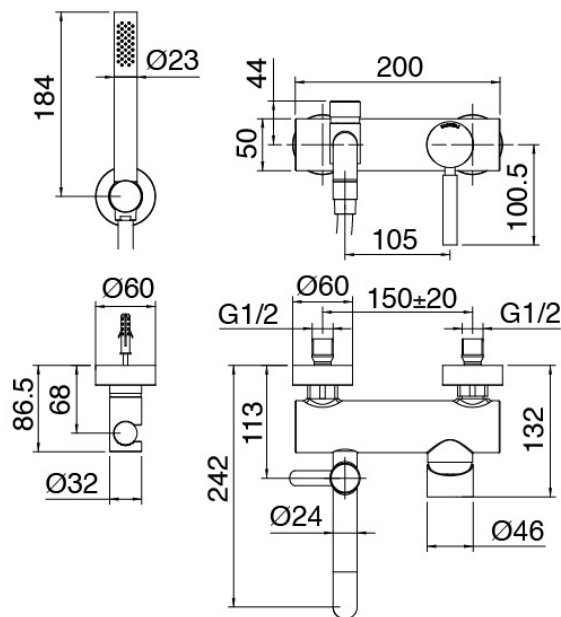

Modern - Gruppo vasca esterno

Codice kit: 4707 EVP-110

Gruppo vasca esterno miscelatore a parete – 2 uscite

Componenti

Gruppo vasca esterno

Cod: 47071400A00

Miscelatore vasca esterno

Finiture disponibili: