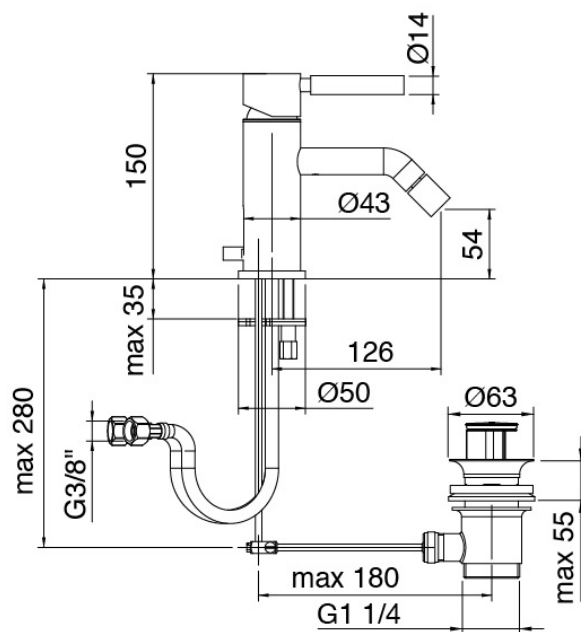

Modern - Miscelatore bidet

Codice kit: 4707 MBX-090

Miscelatore bidet con scarico

Componenti

Miscelatore monocomando

Cod: 47071231A00

Miscelatore bidet D. 43 con scarico automatico

Finiture disponibili: