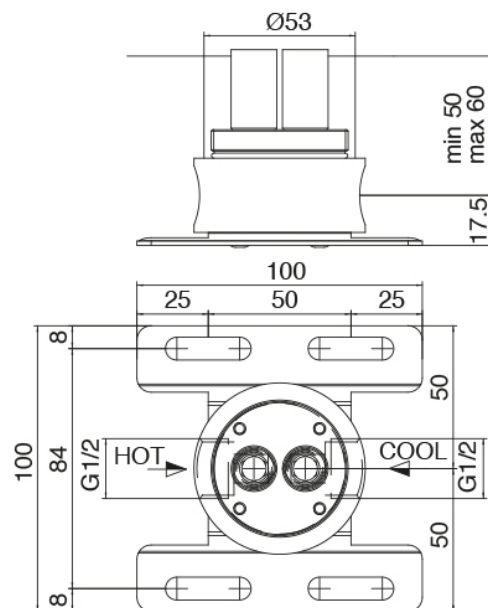

### Miscelatore monocomando

Cod: 4707T100A00

Miscelatore lavabo a colonna - getto L200 x H1100 mm

## Parte grezza

Cod: 3300B100A00

Getto lavabo a colonna - parti grezze