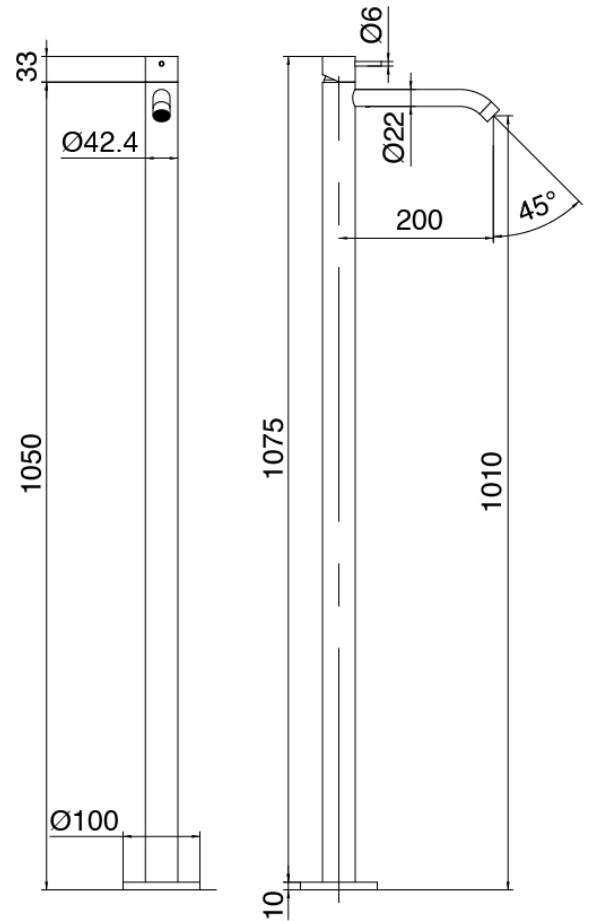

Miscelatore monocomando

Cod: 3300T100A00

Miscelatore lavabo a colonna

Finiture disponibili:

finiture speciali su richiesta salvo quantitativi minimi di ordine garantiti

acciaio spazzolato

ASAS