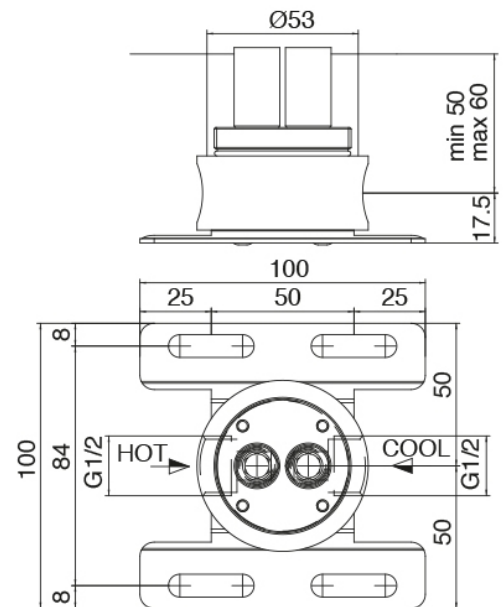

## Modern - Miscelatore lavabo a colonna da terra

Codice kit: 3300 MLT-050

Miscelatore lavabo a colonna da terra

### Parte grezza

Cod: 3300B100A00

Getto lavabo a colonna - parti grezze