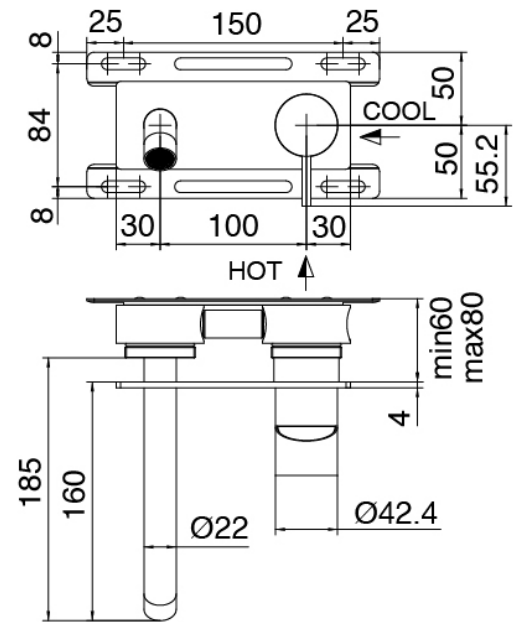

Modern - Miscelatore lavabo ad incasso

Codice kit: 3300 MLI-040

Miscelatore lavabo ad incasso

Componenti

Parte grezza

Cod: 3300B113A00

Miscelatore lavabo ad incasso - parti grezze

### Miscelatore monocomando

Cod: 3300A113A00

Miscelatore lavabo ad incasso - parti esterne