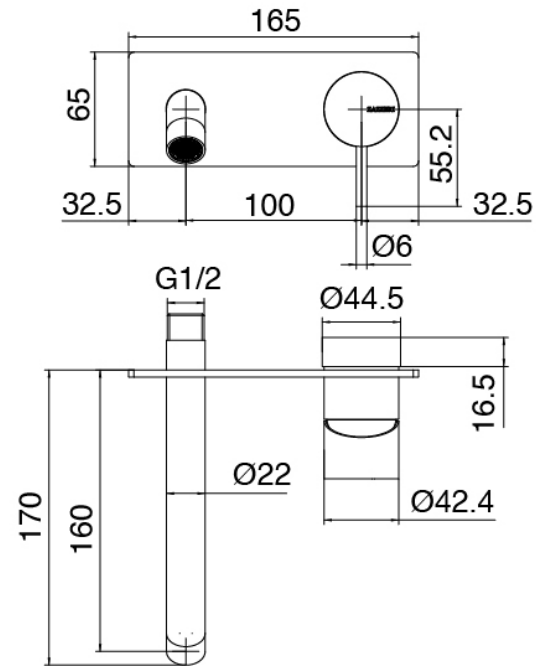

Modern - Miscelatore lavabo ad incasso

Codice kit: 3300 MLI-040

Miscelatore lavabo ad incasso

Componenti

Parte grezza

Cod: 3300B113A00

Miscelatore lavabo ad incasso - parti grezze

### Miscelatore monocomando

Cod: 3300A113A00

Miscelatore lavabo ad incasso - parti esterne